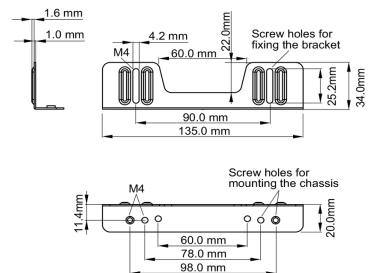

### 02 ПА3МЕР / BEC

■ ProLite TF1015MC

<Bracket A>

<Bracket B>

■ ProLite TF1515MC / ProLite TF2415MC

<Bracket A>

<Bracket B>

Все товарные знаки и торговые марки являются собственностью их владельцев и они защищены. Ошибки и изменения допускаются. Спецификации могут быть изменены без уведомления. Все LCD мониторы соответствуют стандарту ISO-9241-307:2008 по политике битых пикселей.