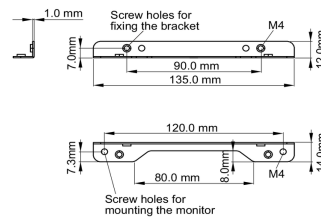

### 02 ПА3МЕР / BEC

■ ProLite TF1015MC

<Bracket A>

<Bracket B>

■ ProLite TF1515MC / ProLite TF2415MC

<Bracket A>

<Bracket B>

Все товарные знаки и торговые марки являются собственностью их владельцев и они защищены. Ошибки и изменения допускаются. Спецификации могут быть изменены без уведомления. Все LCD мониторы соответствуют стандарту ISO-9241-307:2008 по политике битых пикселей.