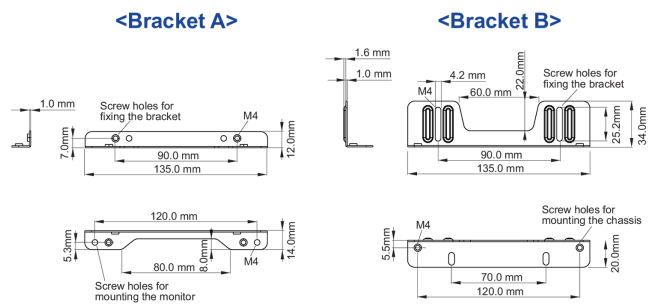

Kit de support de montage pour écrans tactiles à cadre ouvert iiyama TF1215MC / TF2215MC

Cette solution est compatible pour les modèles iiyama suivants: TF1215MC, TF2215MC.

01 LES SPÉCIFICATIONS

Type mounting bracket

■ ProLite TF1215MC

■ ProLite TF2215MC

02 DIMENSIONS / POIDS

■ ProLite TF1215MC

<Bracket A>

<Bracket B>

■ ProLite TF2215MC

<Bracket A>