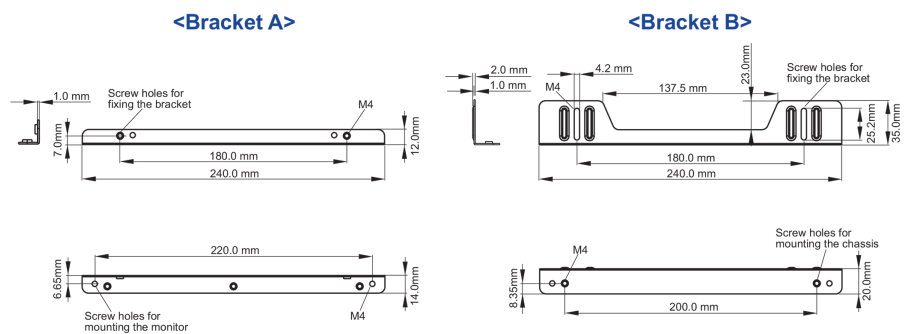

Kit de support de montage pour écrans tactiles à cadre ouvert iiyama TF1215MC / TF2215MC

Cette solution est compatible pour les modèles iiyama suivants: TF1215MC, TF2215MC.

01 LES SPÉCIFICATIONS

Type mounting bracket

■ ProLite TF1215MC

■ ProLite TF2215MC

02 DIMENSIONS / POIDS

■ ProLite TF1215MC

<Bracket A>

<Bracket B>

■ ProLite TF2215MC

<Bracket A>