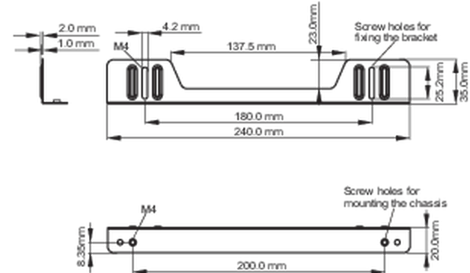

#### ■ ProLite TF2215MC

■ ProLite TF1215MC

<Bracket A>

<Bracket B>

■ ProLite TF2215MC

<Bracket A>

<Bracket B>

Все товарные знаки и торговые марки являются собственностью их владельцев и они защищены. Ошибки и изменения допускаются. Спецификации могут быть изменены без уведомления. Все LCD мониторы соответствуют стандарту ISO-9241-307:2008 по политике битых пикселей.