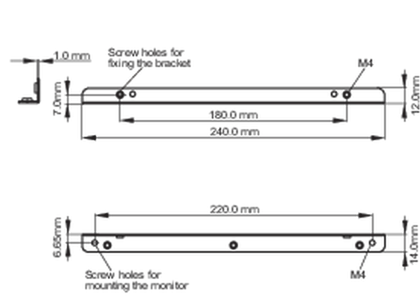

#### ■ ProLite TF2215MC

■ ProLite TF1215MC

<Bracket A>

<Bracket B>

■ ProLite TF2215MC

<Bracket A>

<Bracket B>

Все товарные знаки и торговые марки являются собственностью их владельцев и они защищены. Ошибки и изменения допускаются. Спецификации могут быть изменены без уведомления. Все LCD мониторы соответствуют стандарту ISO-9241-307:2008 по политике битых пикселей.