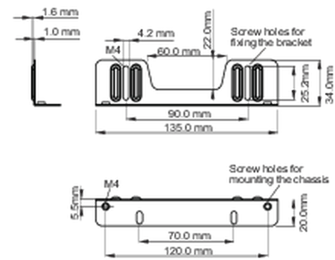

#### ■ ProLite TF2215MC

■ ProLite TF1215MC

<Bracket A>

<Bracket B>

■ ProLite TF2215MC

<Bracket A>

<Bracket B>

Все товарные знаки и торговые марки являются собственностью их владельцев и они защищены. Ошибки и изменения допускаются. Спецификации могут быть изменены без уведомления. Все LCD мониторы соответствуют стандарту ISO-9241-307:2008 по политике битых пикселей.