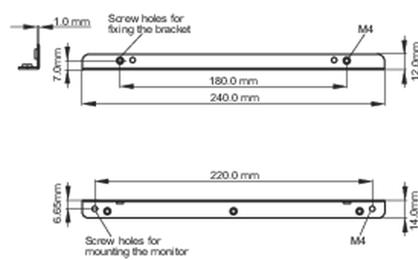

### 01 TECHNISCHE SPEZIFIKATION

Typ

Befestigungswinkel

■ ProLite TF1215MC

<Bracket A>

<Bracket B>

■ ProLite TF2215MC

<Bracket A>

### 02 ABMESSUNGEN / GEWICHT

■ ProLite TF1215MC

<Bracket A>

<Bracket B>

■ ProLite TF2215MC

<Bracket A>

<Bracket B>

Alle Warenzeichen sind eingetragene Handelsmarken. Irrtum und Änderungen in den Spezifikationen vorbehalten. Alle LCD's erfüllen die ISO-9241-307:2008 Pixelfehlerklasse.