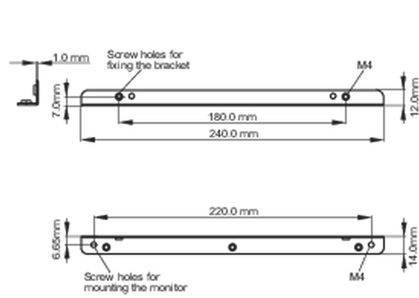

### 02 ABMESSUNGEN / GEWICHT

■ ProLite TF1215MC

<Bracket A>

<Bracket B>

■ ProLite TF2215MC

<Bracket A>

<Bracket B>

Alle Warenzeichen sind eingetragene Handelsmarken. Irrtum und Änderungen in den Spezifikationen vorbehalten. Alle LCD's erfüllen die ISO-9241-307:2008 Pixelfehlerklasse.