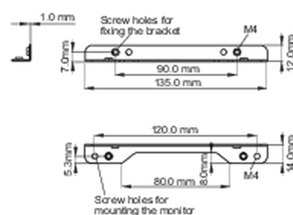

### 01 TECHNISCHE SPEZIFIKATION

Typ

Befestigungswinkel

■ ProLite TF1215MC

<Bracket A>

<Bracket B>

■ ProLite TF2215MC

<Bracket A>

<Bracket B>