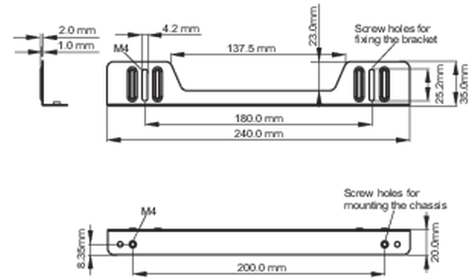

### 01 TECHNISCHE SPEZIFIKATION

Typ

Befestigungswinkel

■ ProLite TF1215MC

<Bracket A>

<Bracket B>

■ ProLite TF2215MC

<Bracket A>

### 02 ABMESSUNGEN / GEWICHT

■ ProLite TF1215MC

<Bracket A>

<Bracket B>

■ ProLite TF2215MC

<Bracket A>

<Bracket B>

Alle Warenzeichen sind eingetragene Handelsmarken. Irrtum und Änderungen in den Spezifikationen vorbehalten. Alle LCD's erfüllen die ISO-9241-307:2008 Pixelfehlerklasse.