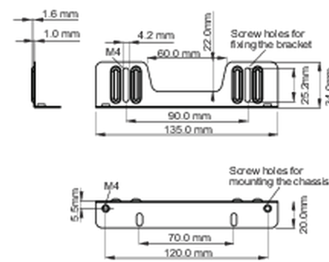

### 01 TECHNISCHE SPEZIFIKATION

Typ

Befestigungswinkel

■ ProLite TF1215MC

<Bracket A>

<Bracket B>

■ ProLite TF2215MC

<Bracket A>

### 02 ABMESSUNGEN / GEWICHT

■ ProLite TF1215MC

<Bracket A>

<Bracket B>

■ ProLite TF2215MC

<Bracket A>

<Bracket B>

Alle Warenzeichen sind eingetragene Handelsmarken. Irrtum und Änderungen in den Spezifikationen vorbehalten. Alle LCD's erfüllen die ISO-9241-307:2008 Pixelfehlerklasse.