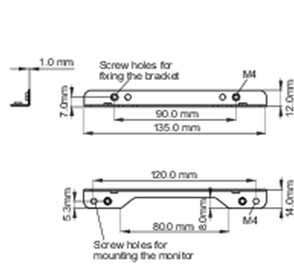

### 01 TECHNISCHE SPEZIFIKATION

Typ

Befestigungswinkel

■ ProLite TF1215MC

<Bracket A>

<Bracket B>

■ ProLite TF2215MC

<Bracket A>

<Bracket B>

### 02 ABMESSUNGEN / GEWICHT

■ ProLite TF1215MC

<Bracket A>

<Bracket B>

■ ProLite TF2215MC

<Bracket A>

<Bracket B>

Alle Warenzeichen sind eingetragene Handelsmarken. Irrtum und Änderungen in den Spezifikationen vorbehalten. Alle LCD's erfüllen die ISO-9241-307:2008 Pixelfehlerklasse.