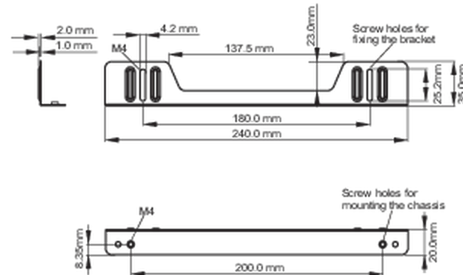

### 02 ABMESSUNGEN / GEWICHT

■ ProLite TF1215MC

<Bracket A>

<Bracket B>

■ ProLite TF2215MC

<Bracket A>

<Bracket B>

Alle Warenzeichen sind eingetragene Handelsmarken. Irrtum und Änderungen in den Spezifikationen vorbehalten. Alle LCD's erfüllen die ISO-9241-307:2008 Pixelfehlerklasse.