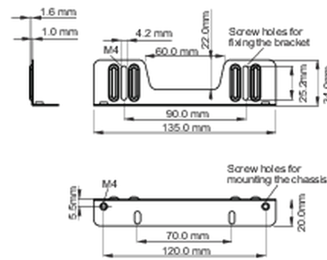

### 02 ABMESSUNGEN / GEWICHT

■ ProLite TF1215MC

<Bracket A>

<Bracket B>

■ ProLite TF2215MC

<Bracket A>

<Bracket B>

Alle Warenzeichen sind eingetragene Handelsmarken. Irrtum und Änderungen in den Spezifikationen vorbehalten. Alle LCD's erfüllen die ISO-9241-307:2008 Pixelfehlerklasse.