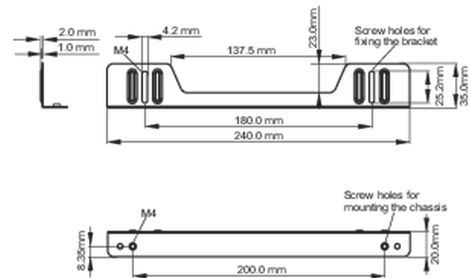

■ ProLite TF1215MC

<Bracket A>

<Bracket B>

■ ProLite TF2215MC

<Bracket A>

<Bracket B>

02 MÉRETEK / SÚLY

■ ProLite TF1215MC