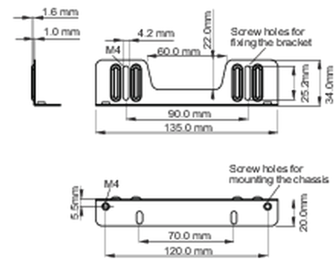

■ ProLite TF1215MC

<Bracket A>

<Bracket B>

■ ProLite TF2215MC

<Bracket A>

<Bracket B>

02 DIMENSIONI / PESO

Box dimensioni L x H x P

423 x 220 x 410mm

EAN code

4948570032532

■ ProLite TF1215MC

<Bracket A>

<Bracket B>

■ ProLite TF2215MC

<Bracket A>