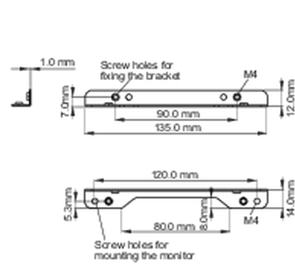

423 x 220 x 410mm

EAN code

4948570032532

■ ProLite TF1215MC

<Bracket A>

<Bracket B>

■ ProLite TF2215MC

<Bracket A>