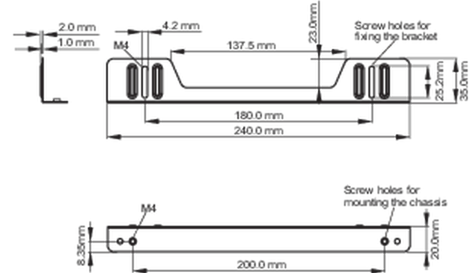

■ ProLite TF1215MC

<Bracket A>

<Bracket B>

■ ProLite TF2215MC

<Bracket A>

<Bracket B>

02 DIMENSIONI / PESO

Box dimensioni L x H x P

423 x 220 x 410mm

EAN code

4948570032532

■ ProLite TF1215MC

<Bracket A>

<Bracket B>

■ ProLite TF2215MC

<Bracket A>