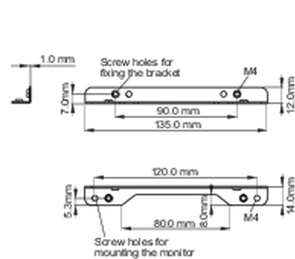

Kit di staffe di fissaggio laterali per monitor open frame iiyama TF1215MC / TF2215MC

Questa soluzione è compatibile con i seguenti modelli iiyama: TF1215MC, TF2215MC.

01 SPECIFICHE TECNICHE

Tipo staffe di fissaggio

■ ProLite TF1215MC

<Bracket A>

<Bracket B>

■ ProLite TF2215MC

<Bracket A>

<Bracket B>

02 DIMENSIONI / PESO

Box dimensioni L x H x P

423 x 220 x 410mm

EAN code

4948570032532

■ ProLite TF1215MC

<Bracket A>

<Bracket B>

■ ProLite TF2215MC

<Bracket A>