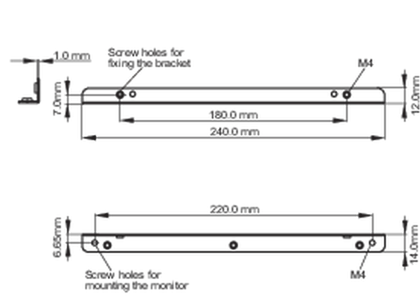

423 x 220 x 410mm

EAN code

4948570032532

■ ProLite TF1215MC

<Bracket A>

<Bracket B>

■ ProLite TF2215MC

<Bracket A>