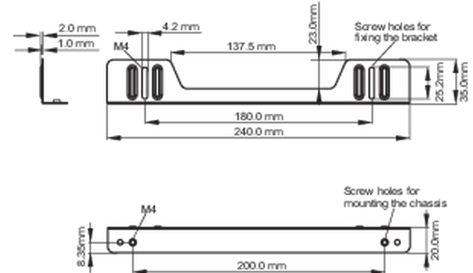

<Bracket B>

Tutti i marchi e i marchi registrati citati. E & O. E. Specifiche soggette a modifiche senza preavviso. Tutti i display LCD è conforme alla norma ISO-9241-307:2008 in connessione con difetti dei pixel.

© IIYAMA CORPORATION. ALL RIGHTS RESERVED