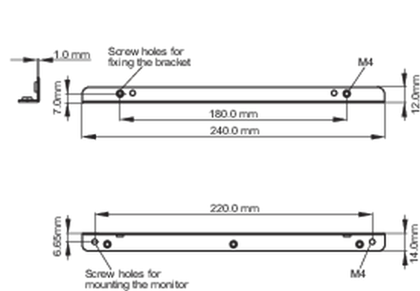

■ ProLite TF1215MC

<Bracket A>

<Bracket B>

■ ProLite TF2215MC

<Bracket A>

<Bracket B>

02 DIMENSIONI / PESO

Box dimensioni L x H x P

423 x 220 x 410mm

EAN code

4948570032532

■ ProLite TF1215MC

<Bracket A>

<Bracket B>

■ ProLite TF2215MC

<Bracket A>