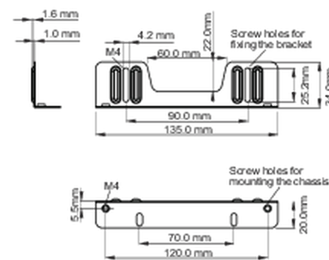

Kit di staffe di fissaggio laterali per monitor open frame iiyama TF1215MC / TF2215MC

Questa soluzione è compatibile con i seguenti modelli iiyama: TF1215MC, TF2215MC.

01 SPECIFICHE TECNICHE

Tipo staffe di fissaggio

■ ProLite TF1215MC

<Bracket A>

<Bracket B>

■ ProLite TF2215MC

<Bracket A>

<Bracket B>

02 DIMENSIONI / PESO

Box dimensioni L x H x P

423 x 220 x 410mm

EAN code

4948570032532

■ ProLite TF1215MC

<Bracket A>

<Bracket B>

■ ProLite TF2215MC

<Bracket A>