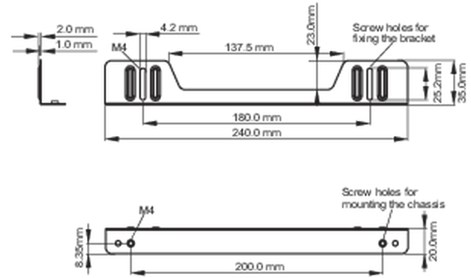

<Bracket A>

<Bracket B>

■ ProLite TF2215MC

<Bracket A>

<Bracket B>

02 ÖLÇÜLER / AĞIRLIK

■ ProLite TF1215MC

<Bracket A>