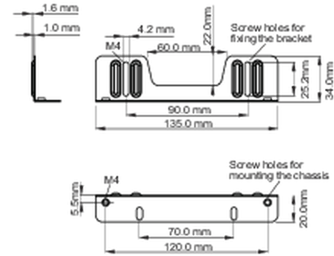

<Bracket B>