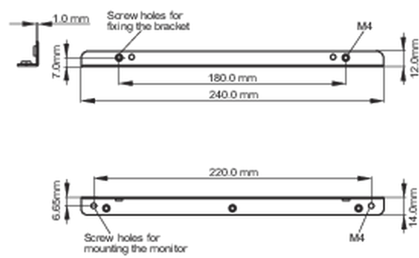

<Bracket A>

<Bracket B>

■ ProLite TF2215MC

<Bracket A>

<Bracket B>

02 ÖLÇÜLER / AĞIRLIK

■ ProLite TF1215MC

<Bracket A>