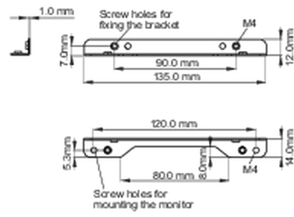

iiyama TF1215MC / TF2215MC açık çerçeveli dokunmatik ekranlar için montaj braketi kiti

Bu çözüm aşağıdaki iiyama modelleri için uyumludur: TF1215MC, TF2215MC.

01 TEKNİK ÖZELLİK

Tip

montaj braketi

■ ProLite TF1215MC

<Bracket A>

<Bracket B>

■ ProLite TF2215MC

<Bracket A>

<Bracket B>

02 ÖLÇÜLER / AĞIRLIK

■ ProLite TF1215MC

<Bracket A>