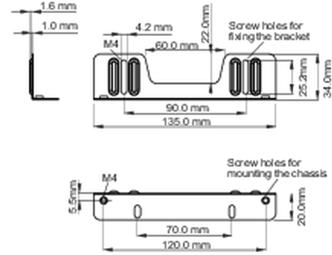

iiyama TF1215MC / TF2215MC açık çerçeveli dokunmatik ekranlar için montaj braketi kiti

Bu çözüm aşağıdaki iiyama modelleri için uyumludur: TF1215MC, TF2215MC.

01 TEKNİK ÖZELLİK

Tip

montaj braketi

■ ProLite TF1215MC

<Bracket A>

<Bracket B>

■ ProLite TF2215MC

<Bracket A>

<Bracket B>

02 ÖLÇÜLER / AĞIRLIK

■ ProLite TF1215MC

<Bracket A>