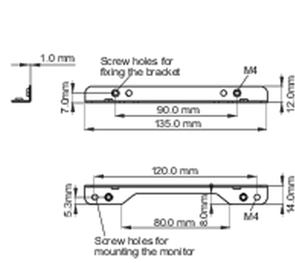

■ ProLite TF1215MC

<Bracket A>