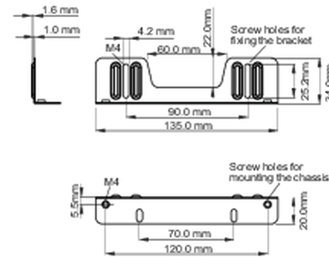

Тип mounting bracket

■ ProLite TF1215MC

<Bracket A>

<Bracket B>

■ ProLite TF2215MC

<Bracket A>

<Bracket B>

■ ProLite TF1215MC