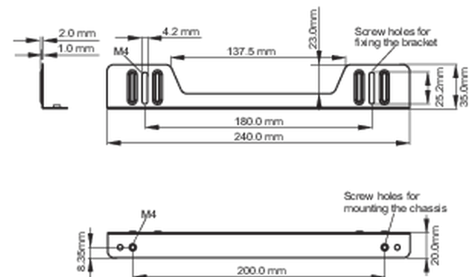

Тип mounting bracket

■ ProLite TF1215MC

<Bracket A>

<Bracket B>

■ ProLite TF2215MC

<Bracket A>

<Bracket B>

■ ProLite TF1215MC