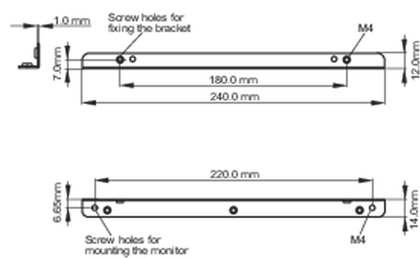

Тип mounting bracket

■ ProLite TF1215MC

<Bracket A>

<Bracket B>

■ ProLite TF2215MC

<Bracket A>

<Bracket B>

■ ProLite TF1215MC