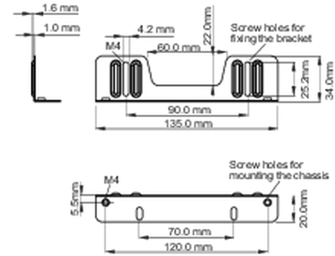

<Bracket B>