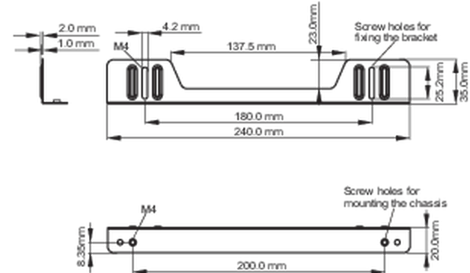

<Bracket B>

Все товарные знаки и торговые марки являются собственностью их владельцев и они защищены. Ошибки и изменения допускаются. Спецификации могут быть изменены без уведомления. Все LCD мониторы соответствуют стандарту ISO-9241-307:2008 по политике битых пикселей.