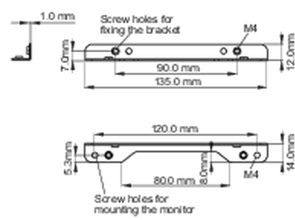

Тип mounting bracket

■ ProLite TF1215MC

<Bracket A>

<Bracket B>

■ ProLite TF2215MC

<Bracket A>

<Bracket B>

■ ProLite TF1215MC