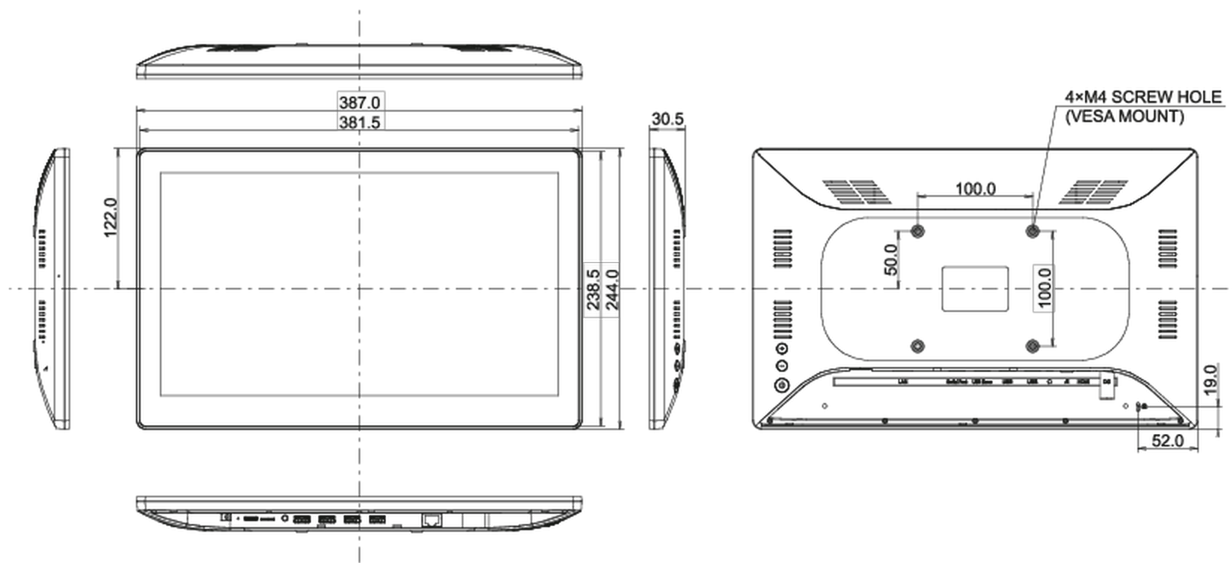

06 MECHANISCH

Ausrichtung Querformat, Hochformat, Face-up

VESA Halterung 100 x 100mm

07 ENTHALTENES ZUBEHÖR

Anleitungen Leitfaden zur Inbetriebnahme, Sicherheits-Hinweise

Sonstige Netzteil

Kabelabdeckung ja

Produkt Abmessungen B x H x T 387 x 244 x 30.5mm

Verpackung Abmessungen B x H x T 477 x 295 x 75mm

Gewicht (ohne Verpackung) 1.5kg

Gewicht (inkl Verpackung) 2.4kg

EAN code 4948570118014

Alle Warenzeichen sind eingetragene Handelsmarken. Irrtum und Änderungen in den Spezifikationen vorbehalten. Alle LCD's erfüllen die ISO-9241-307:2008 Pixelfehlerklasse.