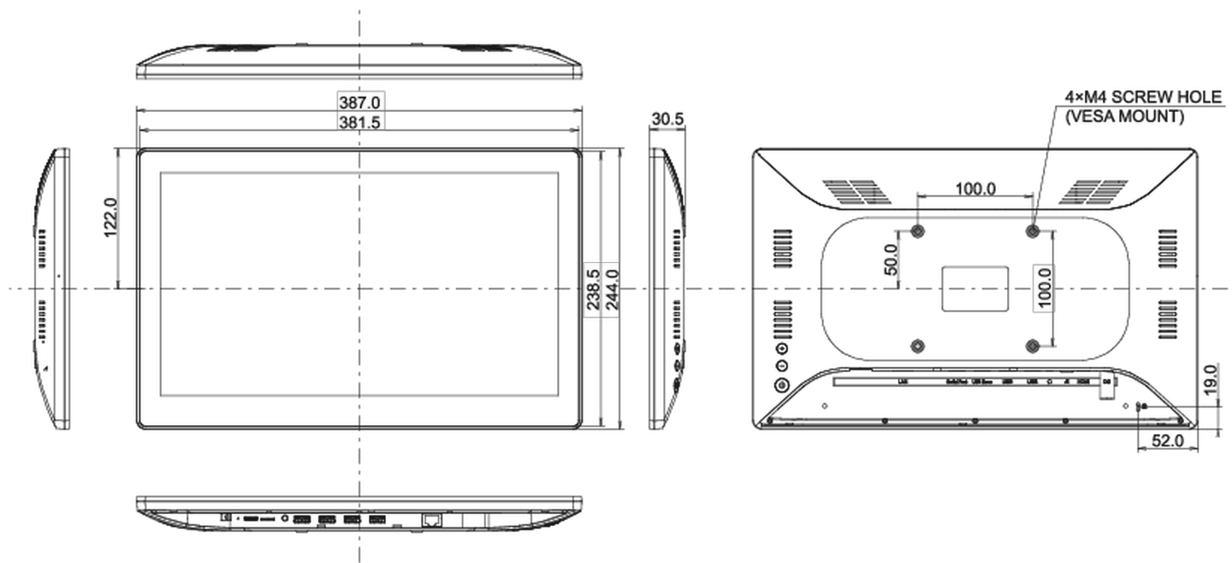

06 MECHANISME

Beeld-oriëntatie landscape, portrait, face-up

VESA montage 100 x 100mm

07 INBEGREPEN ACCESSOIRES

Handleiding Quick guide handleiding, veiligheidsinstructies

Overige stroom-adapter

Kabelafdekklep ja

08 POWER-MANAGEMENT

Voeding extern

Stroomvoorziening DC 12 V

Energieverbruik 12W typisch

09 DUURZAAMHEID

Richtlijnen CE, RoHS support, ErP, WEEE, REACH

REACH SVHC meer dan 0.1%: Lood

10 AFMETINGEN / GEWICHT

Product afmetingen B x H x D 387 x 244 x 30.5mm

Doos afmetingen B x H x D 477 x 295 x 75mm

Gewicht (zonder doos) 1.5kg

Gewicht (inclusief doos) 2.4kg

EAN code 4948570118014

Alle handelsmerken zijn geregistreerd. Gegevens onder voorbehoud van zelffouten. Specificaties kunnen vooraf en zonder opgave van reden gewijzigd worden. Alle LCD-panels vallen onder ISO-9241-307:2008 inzake pixelfouten.