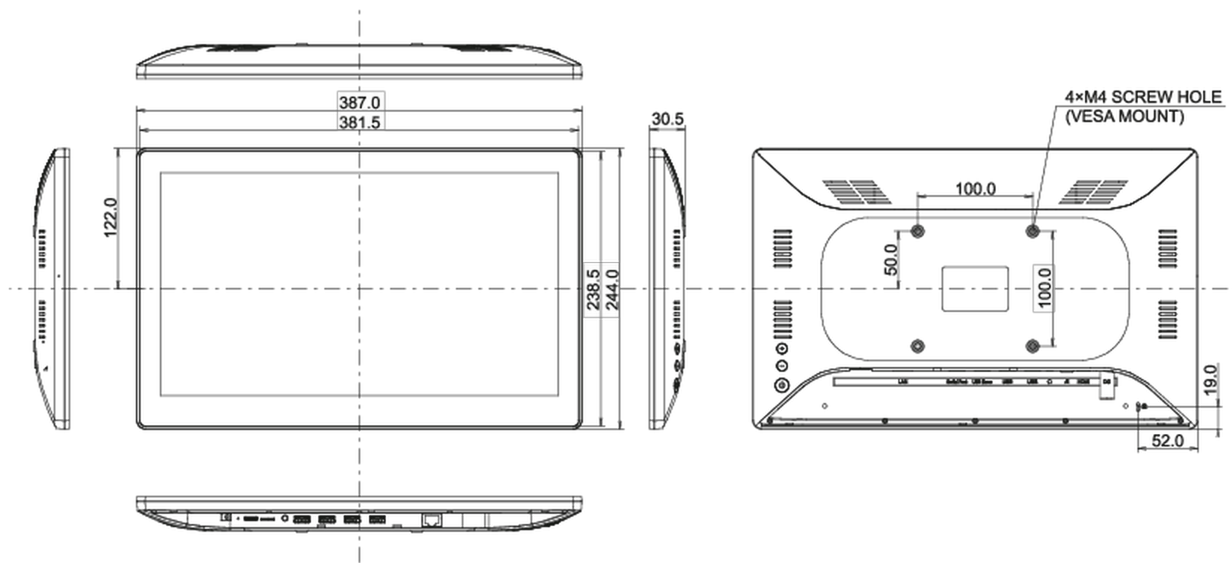

Все товарные знаки и торговые марки являются собственностью их владельцев и они защищены. Ошибки и изменения допускаются. Спецификации могут быть изменены без уведомления. Все LCD мониторы соответствуют стандарту ISO-9241-307:2008 по политике битых пикселей.

© IIYAMA CORPORATION. ALL RIGHTS RESERVED