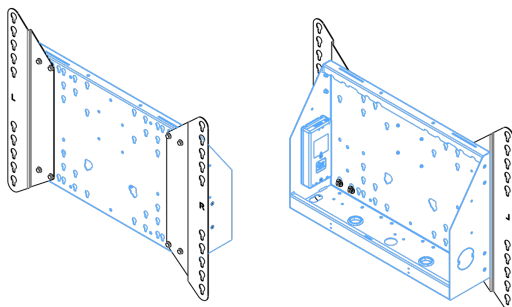

## Adapter voor vloerliften

Uitbreidingsset voor vloerliften en karren. Verhoogt de VESA mount-compatibiliteit van de standaard 600x400mm tot max. 800x600mm.

### 01 PRODUCT BROCHURE

Type	Verloopset
Max gewicht	200kg / monitor
VESA minimum	800 x 200mm
VESA maximum	800 x 600mm

### 02 AFMETINGEN / GEWICHT

Gewicht (zonder doos)	3.46kg
EAN code	4948570032570