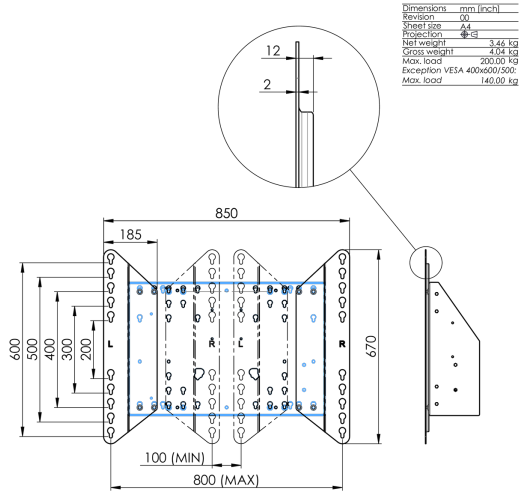

## Adapter voor vloerliften

Uitbreidingsset voor vloerliften en karren. Verhoogt de VESA mount-compatibiliteit van de standaard 600x400mm tot max. 800x600mm.

### 01 PRODUCT BROCHURE

Type	Verloopset
Max gewicht	200kg / monitor
VESA minimum	800 x 200mm
VESA maximum	800 x 600mm

### 02 AFMETINGEN / GEWICHT

Gewicht (zonder doos)	3.46kg
EAN code	4948570032570