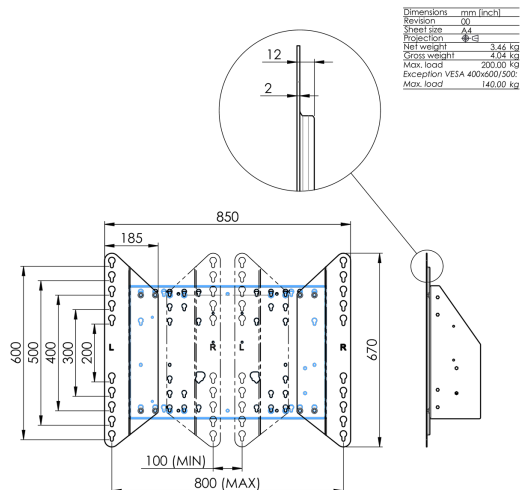

## Adapter voor vloerliften

Uitbreidingsset voor vloerliften en karren. Verhoogt de VESA mount-compatibiliteit van de standaard 600x400mm tot max. 800x600mm.

### 01 PRODUCT BROCHURE

Type	Verloopset
Max gewicht	200kg / monitor
VESA minimum	800 x 200mm
VESA maximum	800 x 600mm

### 02 AFMETINGEN / GEWICHT

Gewicht (zonder doos)	3.46kg
EAN code	4948570032570