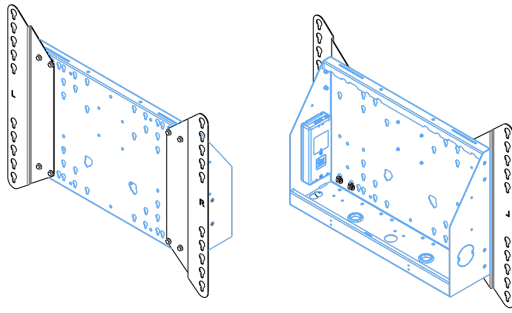

## Adapter voor vloerliften

Uitbreidingsset voor vloerliften en karren. Verhoogt de VESA mount-compatibiliteit van de standaard 600x400mm tot max. 800x600mm.

### 01 PRODUCT BROCHURE

Type	Verloopset
Max gewicht	200kg / monitor
VESA minimum	800 x 200mm
VESA maximum	800 x 600mm

### 02 AFMETINGEN / GEWICHT

Gewicht (zonder doos)	3.46kg
EAN code	4948570032570