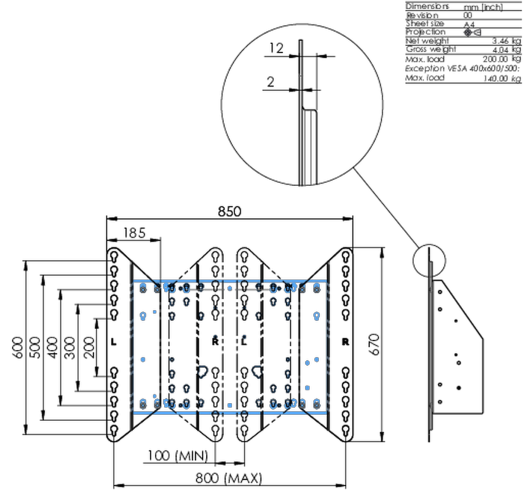

Adaptateur pour chariot/élévateur

Kit d'extension pour élévateurs et charriots au sol. Il augmente la compatibilité VESA de 600x400 standard jusqu'à max. 800x600.

01 LES SPÉCIFICATIONS

| | |
|-----------|------------------|
| Type | Adaptateur |
| Max poids | 200kg / moniteur |
| VESA min | 800 x 200mm |
| VESA max | 800 x 600mm |

02 DIMENSIONS / POIDS

| | |
|--------------------|---------------|
| Poids (sans boîte) | 3.46kg |
| Code EAN | 4948570032570 |

03 INFORMATIONS COMPLEMENTAIRES

Produits assimilés

[MD 062B7275 A](#), [MD 062B7295](#), [MD 052W7150](#)