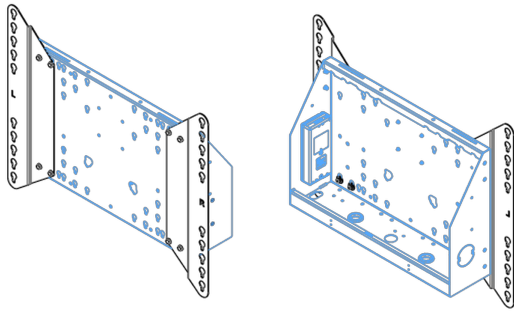

Adaptateur pour chariot/élévateur

Kit d'extension pour élévateurs et charriots au sol. Il augmente la compatibilité VESA de 600x400 standard jusqu'à max. 800x600.

01 LES SPÉCIFICATIONS

| | |
|-----------|------------------|
| Type | Adaptateur |
| Max poids | 200kg / moniteur |
| VESA min | 800 x 200mm |
| VESA max | 800 x 600mm |

02 DIMENSIONS / POIDS

| | |
|--------------------|---------------|
| Poids (sans boîte) | 3.46kg |
| Code EAN | 4948570032570 |

03 INFORMATIONS COMPLEMENTAIRES

Produits assimilés

[MD 062B7275 A](#), [MD 062B7295](#), [MD 052W7150](#)