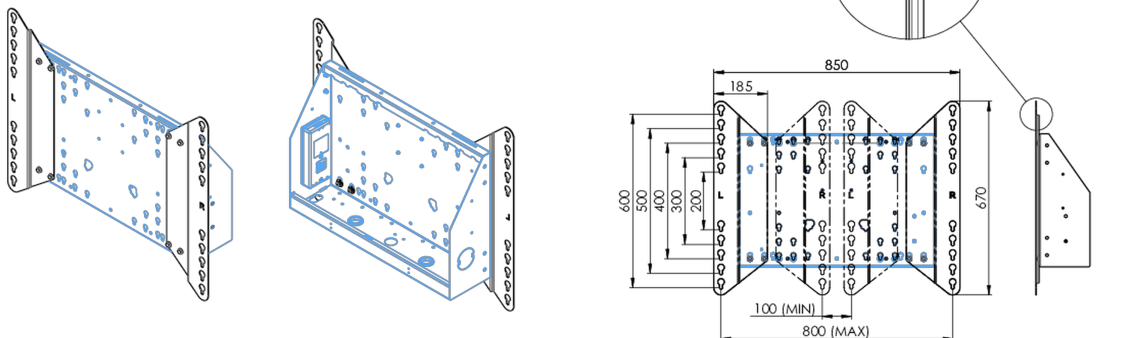

Adaptateur pour chariot/élévateur

Kit d'extension pour élévateurs et charriots au sol. Il augmente la compatibilité VESA de 600x400 standard jusqu'à max. 800x600.

01 LES SPÉCIFICATIONS

| | |
|-----------|------------------|
| Type | Adaptateur |
| Max poids | 200kg / moniteur |
| VESA min | 800 x 200mm |
| VESA max | 800 x 600mm |

02 DIMENSIONS / POIDS

| | |
|--------------------|---------------|
| Poids (sans boîte) | 3.46kg |
| Code EAN | 4948570032570 |

03 INFORMATIONS COMPLEMENTAIRES

Produits assimilés

[MD 062B7275 A](#), [MD 062B7295](#), [MD 052W7150](#)