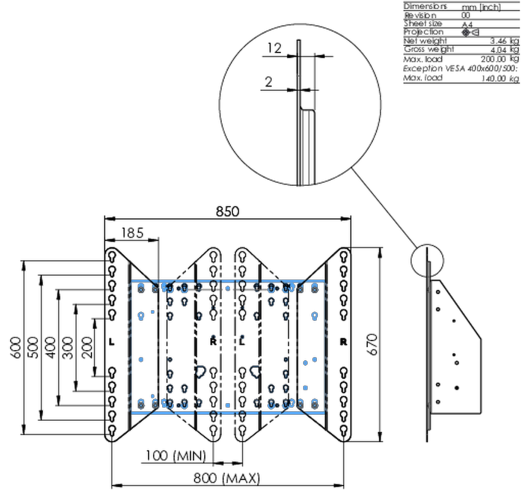

01 TECHNIKAI PARAMÉTEREK

Típus	Adapter set
Maximális teherbírás	200kg / monitor
VESA minimum	800 x 200mm
VESA maximum	800 x 600mm

Dimensions	mm (inch)
Depth	00
Height	66
Projection	65
Net weight	3.46 kg
Gross weight	4.04 kg
Max. load	200.00 kg
Exception VESA 400x400/500	
Max. load	149.00 kg

02 MÉRETEK / SÚLY

Súly (doboz nélkül)	3.46kg
EAN kód	4948570032570

03 KAPCSOLÓDÓ INFORMÁCIÓK

Kapcsolódó termékek

[MD 062B7275 A](#), [MD 062B7295](#), [MD 052W7150](#)

All trademarks and registered trademarks acknowledged. E & O E. Specification subject to change without notice. All LCD's comply with ISO-9241-307:2008 in connection with pixel defects.