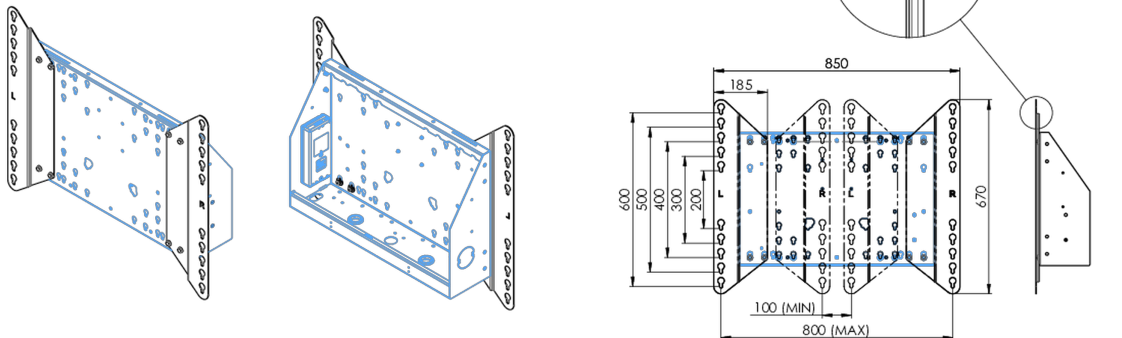

02 MÉRETEK / SÚLY

Súly (doboz nélkül)	3.46kg
EAN kód	4948570032570