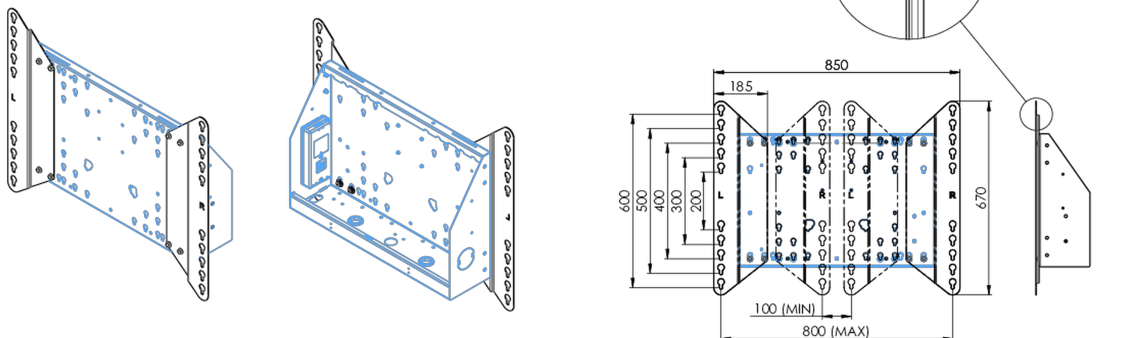

Adapter voor vloerliften

Uitbreidingsset voor vloerliften en karren. Verhoogt de VESA mount-compatibiliteit van de standaard 600x400mm tot max. 800x600mm.

01 PRODUCT BROCHURE

Type	Verloopset
Max gewicht	200kg / monitor
VESA minimum	800 x 200mm
VESA maximum	800 x 600mm

02 AFMETINGEN / GEWICHT

Gewicht (zonder doos)	3.46kg
EAN code	4948570032570

03 ADDITIONELE INFORMATIE

Gerelateerde producten

[MD 062B7275 A](#), [MD 062B7295](#), [MD 052W7150](#)

Alle handelsmerken zijn geregistreerd. Gegevens onder voorbehoud van zetfouten. Specificaties kunnen vooraf en zonder opgave van reden gewijzigd worden. Alle LCD-panels vallen onder ISO-9241-307:2008 inzake pixelfouten.