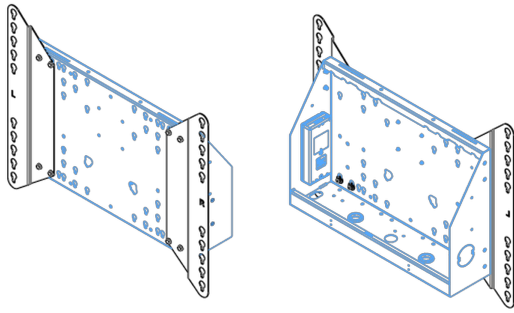

Adapter voor vloerliften

Uitbreidingsset voor vloerliften en karren. Verhoogt de VESA mount-compatibiliteit van de standaard 600x400mm tot max. 800x600mm.

01 PRODUCT BROCHURE

Type	Verloopset
Max gewicht	200kg / monitor
VESA minimum	800 x 200mm
VESA maximum	800 x 600mm

02 AFMETINGEN / GEWICHT

Gewicht (zonder doos)	3.46kg
EAN code	4948570032570

03 ADDITIONELE INFORMATIE

Gerelateerde producten

[MD 062B7275 A](#), [MD 062B7295](#), [MD 052W7150](#)

Alle handelsmerken zijn geregistreerd. Gegevens onder voorbehoud van zetfouten. Specificaties kunnen vooraf en zonder opgave van reden gewijzigd worden. Alle LCD-panels vallen onder ISO-9241-307:2008 inzake pixelfouten.