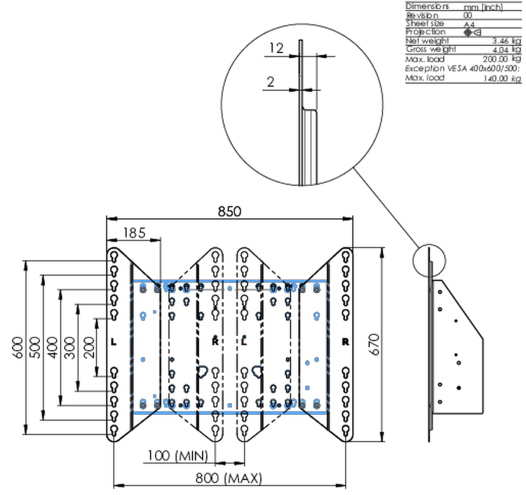

Adapter voor vloerliften

Uitbreidingsset voor vloerliften en karren. Verhoogt de VESA mount-compatibiliteit van de standaard 600x400mm tot max. 800x600mm.

01 PRODUCT BROCHURE

Type	Verloopset
Max gewicht	200kg / monitor
VESA minimum	800 x 200mm
VESA maximum	800 x 600mm

02 AFMETINGEN / GEWICHT

Gewicht (zonder doos)	3.46kg
EAN code	4948570032570

03 ADDITIONELE INFORMATIE

Gerelateerde producten

[MD 062B7275 A](#), [MD 062B7295](#), [MD 052W7150](#)

Alle handelsmerken zijn geregistreerd. Gegevens onder voorbehoud van zetfouten. Specificaties kunnen vooraf en zonder opgave van reden gewijzigd worden. Alle LCD-panels vallen onder ISO-9241-307:2008 inzake pixelfouten.