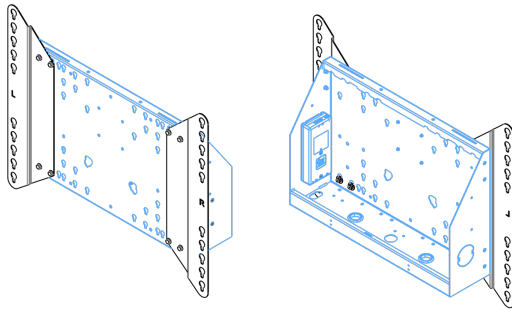

Adapter za podne podizače

Prošireni set za podne podizače i automobile, povečava VESA kompatibilnost sa standardnih 600x400 pa do maksimalnih 800x600.

01 TEHNIČKA SPECIFIKACIJA

Tip	Set adaptera
Maksimalna težina	200kg / monitor
VESA minimum	800 x 200mm
VESA maksimum	800 x 600mm

02 DIMENZIJE / TEŽINA

Težina (bez kutije)	3.46kg
EAN kod	4948570032570

03 POVEZANE INFORMACIJE

Srodni proizvodi

[MD 062B7275 A](#), [MD 062B7295](#), [MD 052W7150](#)

All trademarks and registered trademarks acknowledged. E & O E. Specification subject to change without notice. All LCD's comply with ISO-9241-307:2008 in connection with pixel defects.