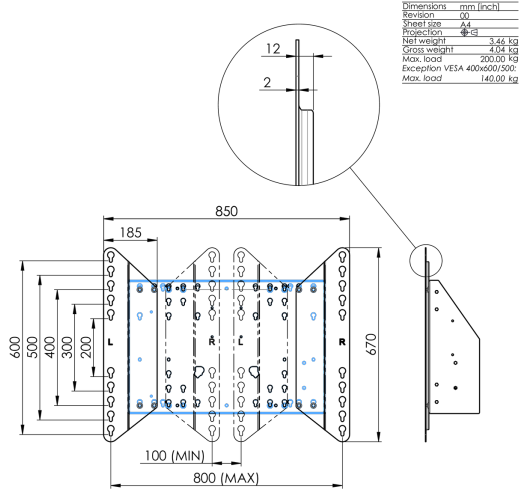

Adapter za podne podizače

Prošireni set za podne podizače i automobile, povečava VESA kompatibilnost sa standardnih 600x400 pa do maksimalnih 800x600.

01 TEHNIČKA SPECIFIKACIJA

Tip	Set adaptera
Maksimalna težina	200kg / monitor
VESA minimum	800 x 200mm
VESA maksimum	800 x 600mm

02 DIMENZIJE / TEŽINA

Težina (bez kutije)	3.46kg
EAN kod	4948570032570

03 POVEZANE INFORMACIJE

Srodni proizvodi

[MD 062B7275 A](#), [MD 062B7295](#), [MD 052W7150](#)

All trademarks and registered trademarks acknowledged. E & O E. Specification subject to change without notice. All LCD's comply with ISO-9241-307:2008 in connection with pixel defects.