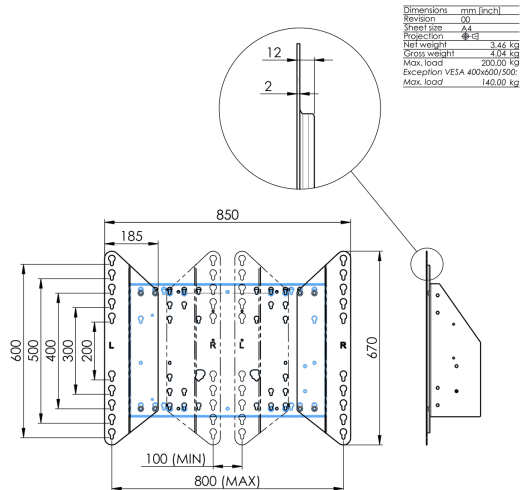

Adapter za podne podizače

Prošireni set za podne podizače i automobile, povečava VESA kompatibilnost sa standardnih 600x400 pa do maksimalnih 800x600.

01 TEHNIČKA SPECIFIKACIJA

Tip	Set adaptera
Maksimalna težina	200kg / monitor
VESA minimum	800 x 200mm
VESA maksimum	800 x 600mm

02 DIMENZIJE / TEŽINA

Težina (bez kutije)	3.46kg
EAN kod	4948570032570

03 POVEZANE INFORMACIJE

Srodni proizvodi

[MD 062B7275 A](#), [MD 062B7295](#), [MD 052W7150](#)

All trademarks and registered trademarks acknowledged. E & O E. Specification subject to change without notice. All LCD's comply with ISO-9241-307:2008 in connection with pixel defects.