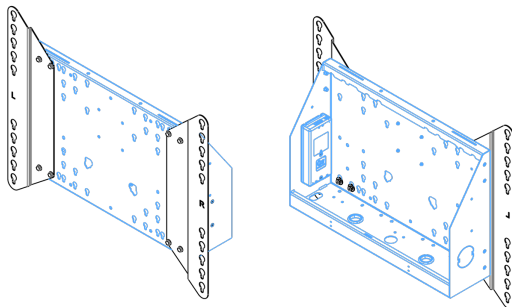

Adapter za podne podizače

Prošireni set za podne podizače i automobile, povečava VESA kompatibilnost sa standardnih 600x400 pa do maksimalnih 800x600.

01 TEHNIČKA SPECIFIKACIJA

Tip	Set adaptera
Maksimalna težina	200kg / monitor
VESA minimum	800 x 200mm
VESA maksimum	800 x 600mm

02 DIMENZIJE / TEŽINA

Težina (bez kutije)	3.46kg
EAN kod	4948570032570

03 POVEZANE INFORMACIJE

Srodni proizvodi

[MD 062B7275 A](#), [MD 062B7295](#), [MD 052W7150](#)

All trademarks and registered trademarks acknowledged. E & O E. Specification subject to change without notice. All LCD's comply with ISO-9241-307:2008 in connection with pixel defects.