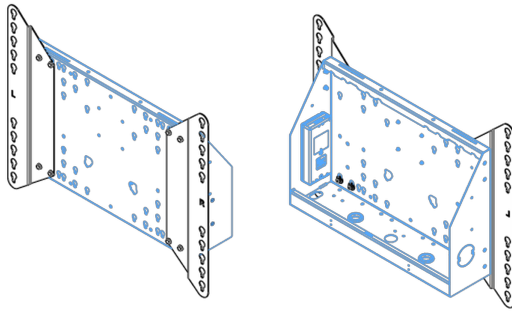

Адаптер для напольных подъемников

Комплект расширения для напольных подъемников и тележек, расширяет совместимость с VESA со стандартного 600x400 до макс. 800x600.

01 TECHNICAL SPECIFICATION

Тип	Адаптер
Max weight capacity	200kg / монитор
VESA minimum	800 x 200mm
VESA maximum	800 x 600mm

02 РАЗМЕР / BEC

Вес (без упаковки)	3.46кг
EAN код	4948570032570

03 СОПУТСТВУЮЩАЯ ИНФОРМАЦИЯ

Сопутствующие товары

[MD 062B7275 A](#), [MD 062B7295](#), [MD 052W7150](#)

Все товарные знаки и торговые марки являются собственностью их владельцев и они защищены. Ошибки и изменения допускаются. Спецификации могут быть изменены без уведомления. Все LCD мониторы соответствуют стандарту ISO-9241-307:2008 по политике битых пикселей.