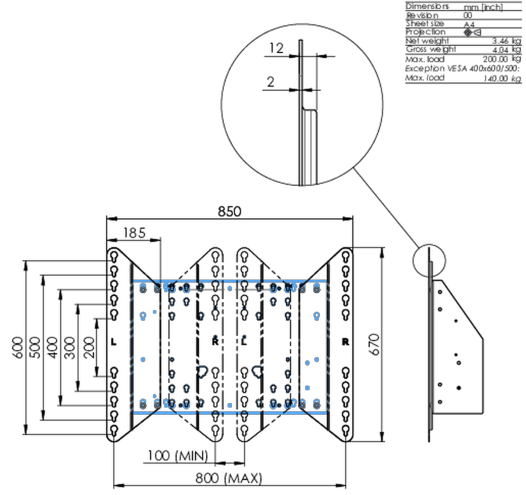

Адаптер для напольных подъемников

Комплект расширения для напольных подъемников и тележек, расширяет совместимость с VESA со стандартного 600x400 до макс. 800x600.

01 TECHNICAL SPECIFICATION

Тип	Адаптер
Max weight capacity	200kg / монитор
VESA minimum	800 x 200mm
VESA maximum	800 x 600mm

02 РАЗМЕР / BEC

Вес (без упаковки)	3.46кг
EAN код	4948570032570

03 СОПУТСТВУЮЩАЯ ИНФОРМАЦИЯ

Сопутствующие товары

[MD 062B7275 A](#), [MD 062B7295](#), [MD 052W7150](#)

Все товарные знаки и торговые марки являются собственностью их владельцев и они защищены. Ошибки и изменения допускаются. Спецификации могут быть изменены без уведомления. Все LCD мониторы соответствуют стандарту ISO-9241-307:2008 по политике битых пикселей.