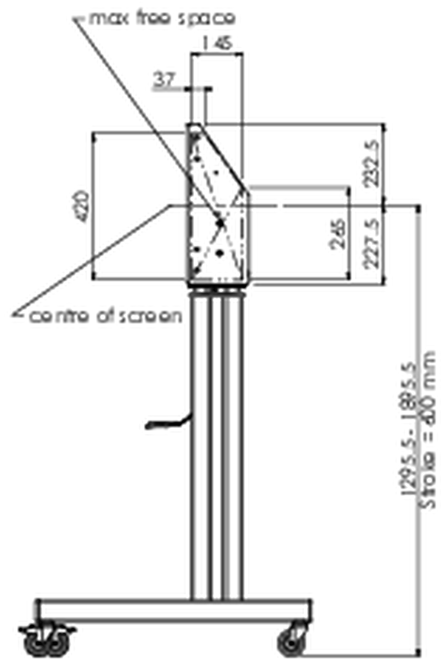

03 СОПУТСТВУЮЩАЯ ИНФОРМАЦИЯ

Сопутствующие товары

[MD 052B7285](#)

Все товарные знаки и торговые марки являются собственностью их владельцев и они защищены. Ошибки и изменения допускаются. Спецификации могут быть изменены без уведомления. Все LCD мониторы соответствуют стандарту ISO-9241-307:2008 по политике битых пикселей.

© IYAMA CORPORATION. ALL RIGHTS RESERVED