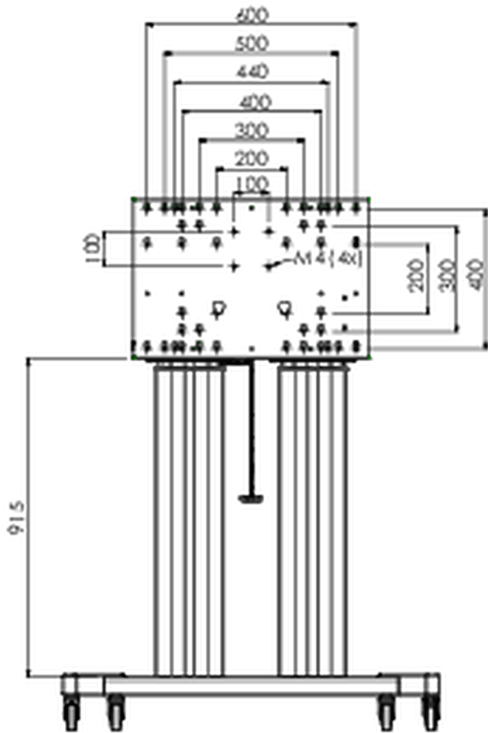

**Напольный подъемник XL на колесах для плоских сенсорных экранов до 160 кг с защитной запирающейся крышкой.**

Описание: Моторизованная тележка для сенсорных экранов размером до VESA 800x600. Что делает этот продукт таким уникальным, так это гибкость при выборе диагонали экрана и простота установки: всего за три шага продукт устанавливается и готов к использованию. Эта подставка на колесиках с электрической регулировкой высоты имеет плавную и бесшумную регулировку высоты и встроенный кронштейн для экрана, содержащий большинство шаблонов VESA, что делает ее подходящей практически для любого дисплея. У встроенного кронштейна VESA есть еще одна особенность: его можно использовать для размещения настольного ПК сзади. Максимальный поддерживаемый размер дисплея 98 дюймов, максимальный вес 160 кг. В этот комплект входит набор адаптеров [MD 052B7288](#).

**01 TECHNICAL SPECIFICATION**

Type	Floor lift on wheels
Height adjustment	600mm, 1295,5 - 1895,5mm
Max weight capacity	160kg / монитор
VESA maximum	800 x 600mm
Extra	скорость подъема до 20 мм/с

02 РАЗМЕР / ВЕС