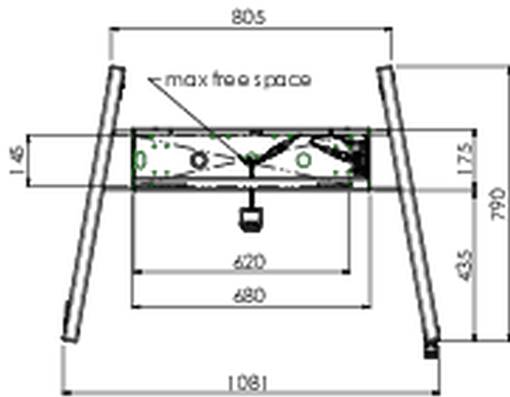

**Напольный подъемник XL на колесах для плоских сенсорных экранов до 160 кг с защитной запирающейся крышкой.**

Описание: Моторизованная тележка для сенсорных экранов размером до VESA 800x600. Что делает этот продукт таким уникальным, так это гибкость при выборе диагонали экрана и простота установки: всего за три шага продукт устанавливается и готов к использованию. Эта подставка на колесиках с электрической регулировкой высоты имеет плавную и бесшумную регулировку высоты и встроенный кронштейн для экрана, содержащий большинство шаблонов VESA, что делает ее подходящей практически для любого дисплея. У встроенного кронштейна VESA есть еще одна особенность: его можно использовать для размещения настольного ПК сзади. Максимальный поддерживаемый размер дисплея 98 дюймов, максимальный вес 160 кг. В этот комплект входит набор адаптеров [MD 052B7288](#).

**01 TECHNICAL SPECIFICATION**

Type	Floor lift on wheels
Height adjustment	600mm, 1295,5 - 1895,5mm
Max weight capacity	160kg / монитор
VESA maximum	800 x 600mm
Extra	скорость подъема до 20 мм/с

02 РАЗМЕР / ВЕС