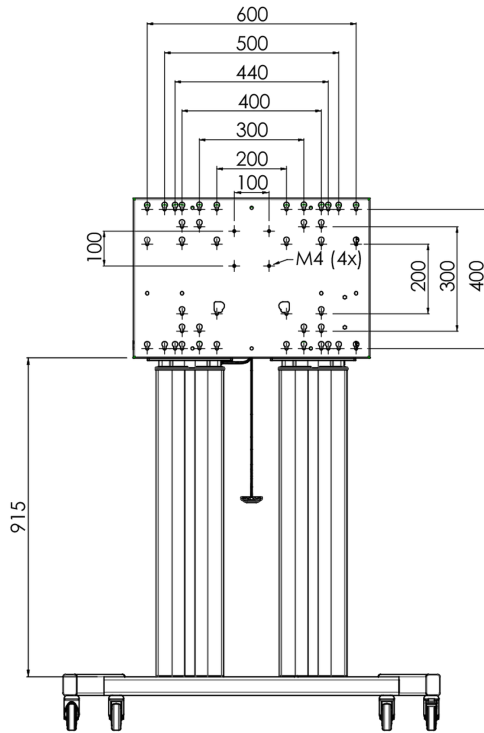

## Ascenseur / chariot sur roues pour écrans tactiles XL jusqu'à 160 kg, avec couvercle de protection verrouillable.

Un élévateur / chariot motorisé avec support de montage pour moniteurs jusqu'à VESA 800x600. Ce qui rend ce produit si unique, c'est sa flexibilité et sa facilité d'installation. En seulement trois étapes le produit est installé et prêt à l'emploi. Cet élévateur / chariot à roues est équipé d'un réglage en hauteur continu et silencieux et convient au montage de la plupart des modèles VESA. Il a également une autre particularité, le dos peut être utilisé comme support pour un PC de bureau ou un ordinateur portable. La taille d'affichage maximale prise en charge est de 98", le poids maximal est de 160 kg. Ce kit comprend l'adaptateur [MD 052B7288](#).

### 01 LES SPÉCIFICATIONS

Régulation de la hauteur	600mm, 1295,5 - 1895,5mm
Max poids	160kg / moniteur
VESA max	800 x 600mm
Extra	vitesse de montée / descente jusqu'à 20 mm/s

## 02 DIMENSIONS / POIDS

Poids (sans boîte)

71kg

Code EAN

4948570032587