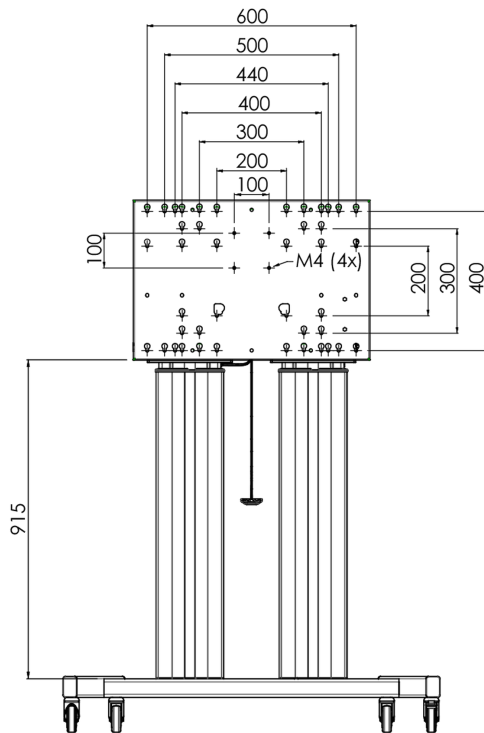

## Ascenseur / chariot sur roues pour écrans tactiles XL jusqu'à 160 kg, avec couvercle de protection verrouillable.

Un élévateur / chariot motorisé avec support de montage pour moniteurs jusqu'à VESA 800x600. Ce qui rend ce produit si unique, c'est sa flexibilité et sa facilité d'installation. En seulement trois étapes le produit est installé et prêt à l'emploi. Cet élévateur / chariot à roues est équipé d'un réglage en hauteur continu et silencieux et convient au montage de la plupart des modèles VESA. Il a également une autre particularité, le dos peut être utilisé comme support pour un PC de bureau ou un ordinateur portable. La taille d'affichage maximale prise en charge est de 98", le poids maximal est de 160 kg. Ce kit comprend l'adaptateur [MD 052B7288](#).

### 01 LES SPÉCIFICATIONS

Régulation de la hauteur	600mm, 1295,5 - 1895,5mm
Max poids	160kg / moniteur
VESA max	800 x 600mm
Extra	vitesse de montée / descente jusqu'à 20 mm/s

## 02 DIMENSIONS / POIDS

Poids (sans boîte)

71kg

Code EAN

4948570032587