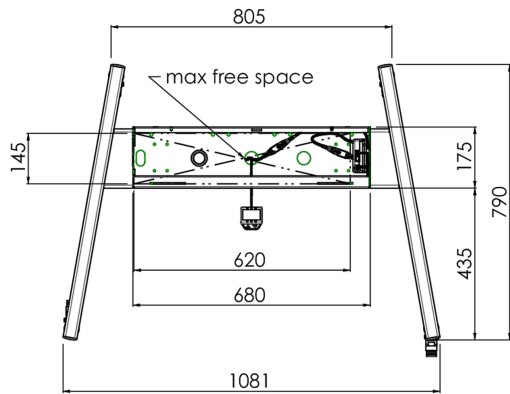

## Ascenseur / chariot sur roues pour écrans tactiles XL jusqu'à 160 kg, avec couvercle de protection verrouillable.

Un élévateur / chariot motorisé avec support de montage pour moniteurs jusqu'à VESA 800x600. Ce qui rend ce produit si unique, c'est sa flexibilité et sa facilité d'installation. En seulement trois étapes le produit est installé et prêt à l'emploi. Cet élévateur / chariot à roues est équipé d'un réglage en hauteur continu et silencieux et convient au montage de la plupart des modèles VESA. Il a également une autre particularité, le dos peut être utilisé comme support pour un PC de bureau ou un ordinateur portable. La taille d'affichage maximale prise en charge est de 98", le poids maximal est de 160 kg. Ce kit comprend l'adaptateur [MD 052B7288](#).

### 01 LES SPÉCIFICATIONS

Régulation de la hauteur	600mm, 1295,5 - 1895,5mm
Max poids	160kg / moniteur
VESA max	800 x 600mm
Extra	vitesse de montée / descente jusqu'à 20 mm/s

## 02 DIMENSIONS / POIDS

Poids (sans boîte)

71kg

Code EAN

4948570032587