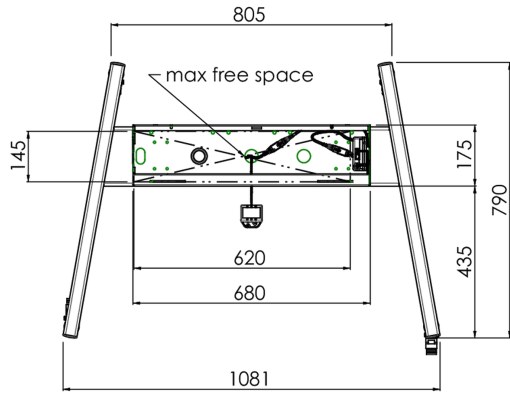

## Ascenseur / chariot sur roues pour écrans tactiles XL jusqu'à 160 kg, avec couvercle de protection verrouillable.

Un élévateur / chariot motorisé avec support de montage pour moniteurs jusqu'à VESA 800x600. Ce qui rend ce produit si unique, c'est sa flexibilité et sa facilité d'installation. En seulement trois étapes le produit est installé et prêt à l'emploi. Cet élévateur / chariot à roues est équipé d'un réglage en hauteur continu et silencieux et convient au montage de la plupart des modèles VESA. Il a également une autre particularité, le dos peut être utilisé comme support pour un PC de bureau ou un ordinateur portable. La taille d'affichage maximale prise en charge est de 98", le poids maximal est de 160 kg. Ce kit comprend l'adaptateur [MD 052B7288](#).

### 01 LES SPÉCIFICATIONS

Régulation de la hauteur	600mm, 1295,5 - 1895,5mm
Max poids	160kg / moniteur
VESA max	800 x 600mm
Extra	vitesse de montée / descente jusqu'à 20 mm/s

## 02 DIMENSIONS / POIDS

Poids (sans boîte)

71kg

Code EAN

4948570032587