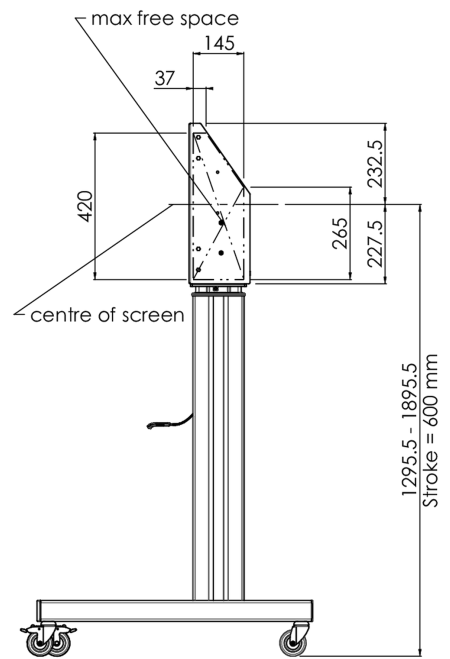

## Ascenseur / chariot sur roues pour écrans tactiles XL jusqu'à 160 kg, avec couvercle de protection verrouillable.

Un élévateur / chariot motorisé avec support de montage pour moniteurs jusqu'à VESA 800x600. Ce qui rend ce produit si unique, c'est sa flexibilité et sa facilité d'installation. En seulement trois étapes le produit est installé et prêt à l'emploi. Cet élévateur / chariot à roues est équipé d'un réglage en hauteur continu et silencieux et convient au montage de la plupart des modèles VESA. Il a également une autre particularité, le dos peut être utilisé comme support pour un PC de bureau ou un ordinateur portable. La taille d'affichage maximale prise en charge est de 98", le poids maximal est de 160 kg. Ce kit comprend l'adaptateur [MD 052B7288](#).

### 01 LES SPÉCIFICATIONS

Régulation de la hauteur	600mm, 1295,5 - 1895,5mm
Max poids	160kg / moniteur
VESA max	800 x 600mm
Extra	vitesse de montée / descente jusqu'à 20 mm/s

## 02 DIMENSIONS / POIDS

Poids (sans boîte)

71kg

Code EAN

4948570032587