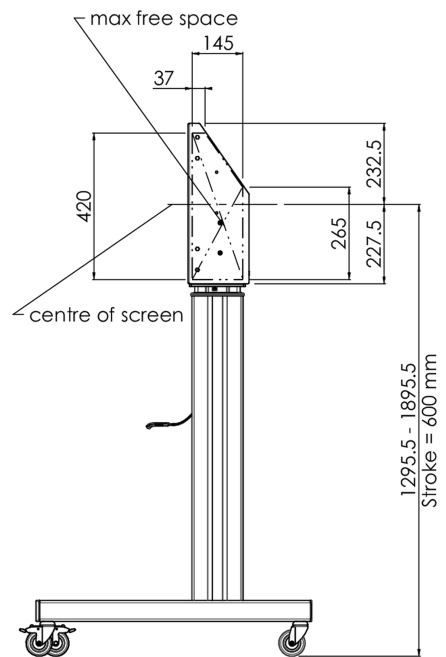

## Ascenseur / chariot sur roues pour écrans tactiles XL jusqu'à 160 kg, avec couvercle de protection verrouillable.

Un élévateur / chariot motorisé avec support de montage pour moniteurs jusqu'à VESA 800x600. Ce qui rend ce produit si unique, c'est sa flexibilité et sa facilité d'installation. En seulement trois étapes le produit est installé et prêt à l'emploi. Cet élévateur / chariot à roues est équipé d'un réglage en hauteur continu et silencieux et convient au montage de la plupart des modèles VESA. Il a également une autre particularité, le dos peut être utilisé comme support pour un PC de bureau ou un ordinateur portable. La taille d'affichage maximale prise en charge est de 98", le poids maximal est de 160 kg. Ce kit comprend l'adaptateur [MD 052B7288](#).

### 01 LES SPÉCIFICATIONS

Régulation de la hauteur	600mm, 1295,5 - 1895,5mm
Max poids	160kg / moniteur
VESA max	800 x 600mm
Extra	vitesse de montée / descente jusqu'à 20 mm/s

## 02 DIMENSIONS / POIDS

Poids (sans boîte)

71kg

Code EAN

4948570032587