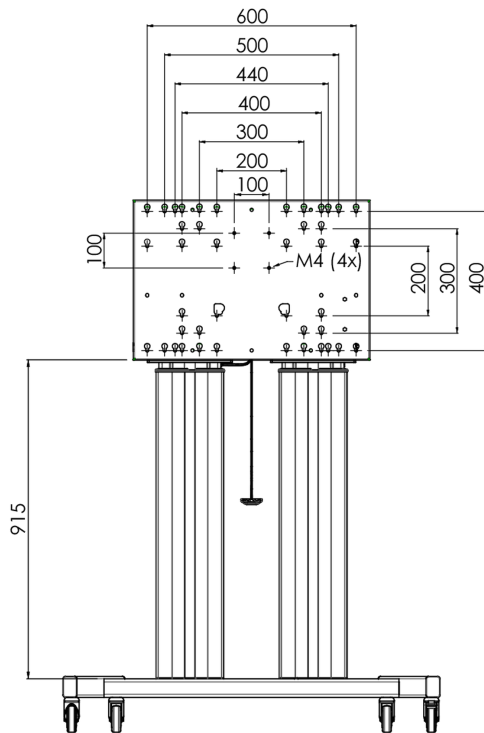

Vloerlift XL op wielen t.b.v. (touch-)screens tot 160kg met afsluitbare deksel ter bescherming.

Gemotoriseerde kar t.b.v. (touch-)screens tot 800x600mm vesa mount. Het unieke aan dit product is de schermflexibiliteit en het installatiegemak: Binnen slechts drie stappen is het product geïnstalleerd en klaar voor gebruik. Deze verrijdbare kar met elektrische hoogterestelling heeft een traploze en stille hoogterestelling met geïntegreerde schermbeugel voor de meeste VESA bevestigings patronen en daarmee voor bijna elk LCD-scherm. De ingebouwde VESA-beugel heeft daarnaast ook nog een andere speciale functie: deze is geschikt als bevestiging voor een desktop-pc aan de achterkant. De maximale schermgrootte is 98" en kan tot max160kg dragen. Deze kit bevat de adapter-set [MD_052B7288](#).

01 PRODUCT BROCHURE

Type	Vloerlift op wielen
In hoogte verstelbaar	600mm, 1295,5 - 1895,5mm
Max gewicht	160kg / monitor
VESA maximum	800 x 600mm
Extra	elektrische snelheid hoogterestelling tot 20mm/sec

02 AFMETINGEN / GEWICHT

Gewicht (zonder doos)

71kg

EAN code

4948570032587

03 ADDITIONELE INFORMATIE

Gerelateerde producten

[MD 052B7285](#)