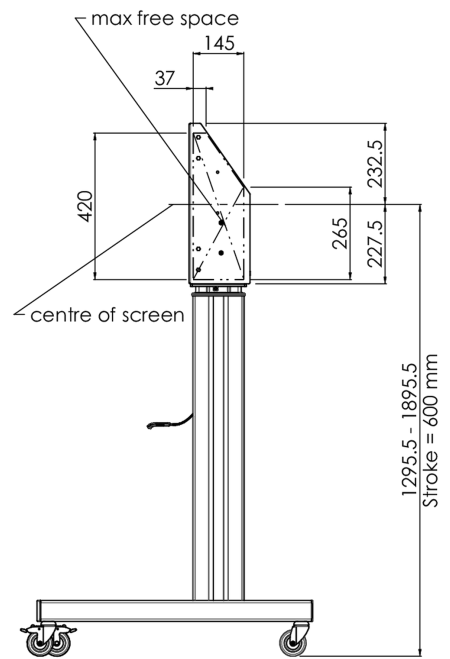

Vloerlift XL op wielen t.b.v. (touch-)screens tot 160kg met afsluitbare deksel ter bescherming.

Gemotoriseerde kar t.b.v. (touch-)screens tot 800x600mm vesa mount. Het unieke aan dit product is de schermflexibiliteit en het installatiegemak: Binnen slechts drie stappen is het product geïnstalleerd en klaar voor gebruik. Deze verrijdbare kar met elektrische hoogterestelling heeft een traploze en stille hoogterestelling met geïntegreerde schermbeugel voor de meeste VESA bevestigings patronen en daarmee voor bijna elk LCD-scherm. De ingebouwde VESA-beugel heeft daarnaast ook nog een andere speciale functie: deze is geschikt als bevestiging voor een desktop-pc aan de achterkant. De maximale schermgrootte is 98" en kan tot max160kg dragen. Deze kit bevat de adapter-set [MD_052B7288](#).

01 PRODUCT BROCHURE

Type	Vloerlift op wielen
In hoogte verstelbaar	600mm, 1295,5 - 1895,5mm
Max gewicht	160kg / monitor
VESA maximum	800 x 600mm
Extra	elektrische snelheid hoogterestelling tot 20mm/sec

02 AFMETINGEN / GEWICHT

Gewicht (zonder doos)

71kg

EAN code

4948570032587

03 ADDITIONELE INFORMATIE

Gerelateerde producten

[MD 052B7285](#)