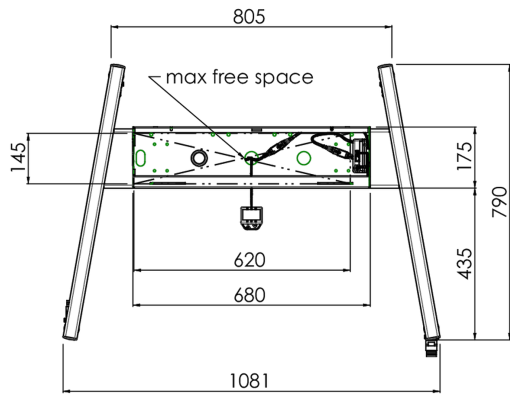

Vloerlift XL op wielen t.b.v. (touch-)screens tot 160kg met afsluitbare deksel ter bescherming.

Gemotoriseerde kar t.b.v. (touch-)screens tot 800x600mm vesa mount. Het unieke aan dit product is de schermflexibiliteit en het installatiegemak: Binnen slechts drie stappen is het product geïnstalleerd en klaar voor gebruik. Deze verrijdbare kar met elektrische hoogterestelling heeft een traploze en stille hoogterestelling met geïntegreerde schermbeugel voor de meeste VESA bevestigings patronen en daarmee voor bijna elk LCD-scherm. De ingebouwde VESA-beugel heeft daarnaast ook nog een andere speciale functie: deze is geschikt als bevestiging voor een desktop-pc aan de achterkant. De maximale schermgrootte is 98" en kan tot max160kg dragen. Deze kit bevat de adapter-set [MD_052B7288](#).

01 PRODUCT BROCHURE

Type	Vloerlift op wielen
In hoogte verstelbaar	600mm, 1295,5 - 1895,5mm
Max gewicht	160kg / monitor
VESA maximum	800 x 600mm
Extra	elektrische snelheid hoogterestelling tot 20mm/sec

02 AFMETINGEN / GEWICHT

Gewicht (zonder doos)

71kg

EAN code

4948570032587

03 ADDITIONELE INFORMATIE

Gerelateerde producten

[MD 052B7285](#)