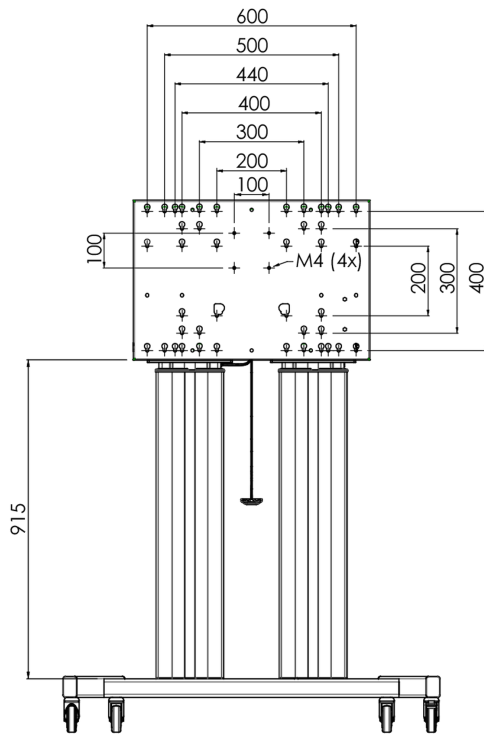

Vloerlift XL op wielen t.b.v. (touch-)screens tot 160kg met afsluitbare deksel ter bescherming.

Gemotoriseerde kar t.b.v. (touch-)screens tot 800x600mm vesa mount. Het unieke aan dit product is de schermflexibiliteit en het installatiegemak: Binnen slechts drie stappen is het product geïnstalleerd en klaar voor gebruik. Deze verrijdbare kar met elektrische hoogterestelling heeft een traploze en stille hoogterestelling met geïntegreerde schermbeugel voor de meeste VESA bevestigings patronen en daarmee voor bijna elk LCD-scherm. De ingebouwde VESA-beugel heeft daarnaast ook nog een andere speciale functie: deze is geschikt als bevestiging voor een desktop-pc aan de achterkant. De maximale schermgrootte is 98" en kan tot max160kg dragen. Deze kit bevat de adapter-set [MD_052B7288](#).

01 PRODUCT BROCHURE

Type	Vloerlift op wielen
In hoogte verstelbaar	600mm, 1295,5 - 1895,5mm
Max gewicht	160kg / monitor
VESA maximum	800 x 600mm
Extra	elektrische snelheid hoogterestelling tot 20mm/sec

02 AFMETINGEN / GEWICHT

Gewicht (zonder doos)

71kg

EAN code

4948570032587

03 ADDITIONELE INFORMATIE

Gerelateerde producten

[MD 052B7285](#)