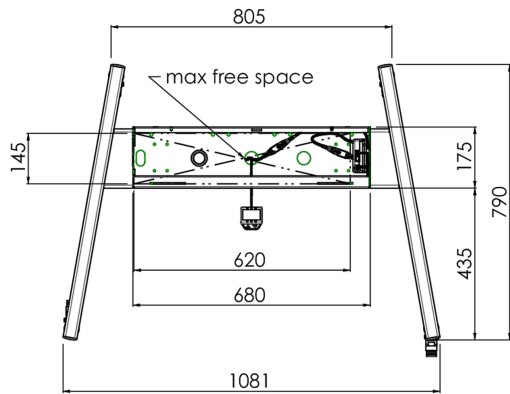

Vloerlift XL op wielen t.b.v. (touch-)screens tot 160kg met afsluitbare deksel ter bescherming.

Gemotoriseerde kar t.b.v. (touch-)screens tot 800x600mm vesa mount. Het unieke aan dit product is de schermflexibiliteit en het installatiegemak: Binnen slechts drie stappen is het product geïnstalleerd en klaar voor gebruik. Deze verrijdbare kar met elektrische hoogterestelling heeft een traploze en stille hoogterestelling met geïntegreerde schermbeugel voor de meeste VESA bevestigings patronen en daarmee voor bijna elk LCD-scherm. De ingebouwde VESA-beugel heeft daarnaast ook nog een andere speciale functie: deze is geschikt als bevestiging voor een desktop-pc aan de achterkant. De maximale schermgrootte is 98" en kan tot max160kg dragen. Deze kit bevat de adapter-set [MD_052B7288](#).

01 PRODUCT BROCHURE

Type	Vloerlift op wielen
In hoogte verstelbaar	600mm, 1295,5 - 1895,5mm
Max gewicht	160kg / monitor
VESA maximum	800 x 600mm
Extra	elektrische snelheid hoogterestelling tot 20mm/sec

02 AFMETINGEN / GEWICHT

Gewicht (zonder doos)

71kg

EAN code

4948570032587

03 ADDITIONELE INFORMATIE

Gerelateerde producten

[MD 052B7285](#)