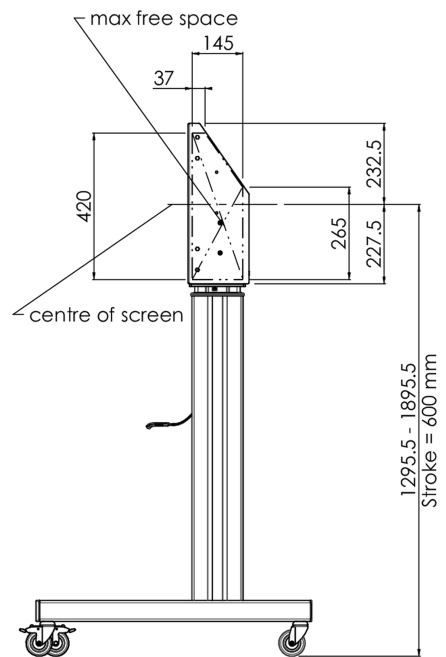

Vloerlift XL op wielen t.b.v. (touch-)screens tot 160kg met afsluitbare deksel ter bescherming.

Gemotoriseerde kar t.b.v. (touch-)screens tot 800x600mm vesa mount. Het unieke aan dit product is de schermflexibiliteit en het installatiegemak: Binnen slechts drie stappen is het product geïnstalleerd en klaar voor gebruik. Deze verrijdbare kar met elektrische hoogterestelling heeft een traploze en stille hoogterestelling met geïntegreerde schermbeugel voor de meeste VESA bevestigings patronen en daarmee voor bijna elk LCD-scherm. De ingebouwde VESA-beugel heeft daarnaast ook nog een andere speciale functie: deze is geschikt als bevestiging voor een desktop-pc aan de achterkant. De maximale schermgrootte is 98" en kan tot max160kg dragen. Deze kit bevat de adapter-set [MD_052B7288](#).

01 PRODUCT BROCHURE

Type	Vloerlift op wielen
In hoogte verstelbaar	600mm, 1295,5 - 1895,5mm
Max gewicht	160kg / monitor
VESA maximum	800 x 600mm
Extra	elektrische snelheid hoogterestelling tot 20mm/sec

02 AFMETINGEN / GEWICHT

Gewicht (zonder doos)

71kg

EAN code

4948570032587

03 ADDITIONELE INFORMATIE

Gerelateerde producten

[MD 052B7285](#)