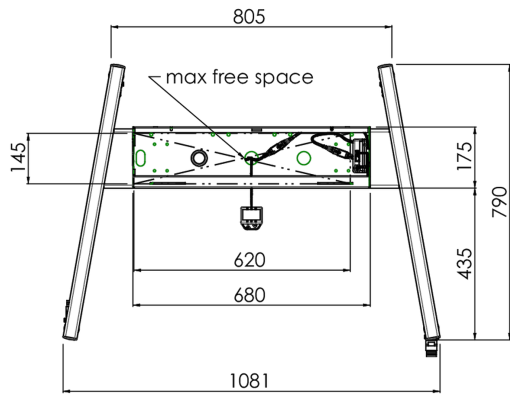

Podnośnik na kółkach do monitorów dotykowych XL o wadze do 160 kg, z zamykaną pokrywą ochronną.

Podnośnik / wózek z napędem silnikowym i wspornikiem do montażu monitorów zgodnych ze standardem VESA aż do 800x600. Instalacja odbywa się zaledwie w trzech. Ten podnośnik / wózek na kółkach jest wyposażony w płynną i cichą regulację wysokości i nadaje się do montażu większości modeli VESA. Posiada również inną wyjątkową funkcjonalność - tył może służyć jako podstawka komputera stacjonarnego lub laptopa. Maksymalny dopuszczalny rozmiar wyświetlacza to 98 cali, maksymalna waga 160 kg. Zestaw zawiera adapter [MD 052B7288](#).

01 SPECYFIKACJA

Regulacja wysokości	600mm, 1295,5 - 1895,5mm
Waga max.	160kg / monitor
VESA max.	800 x 600mm
Extra	prędkość góra/dół do 20 mm/s

02 WYMIARY / WAGA

Waga (bez pudła)

71kg

Kod EAN

4948570032587

03 POWIĄZANE INFORMACJE