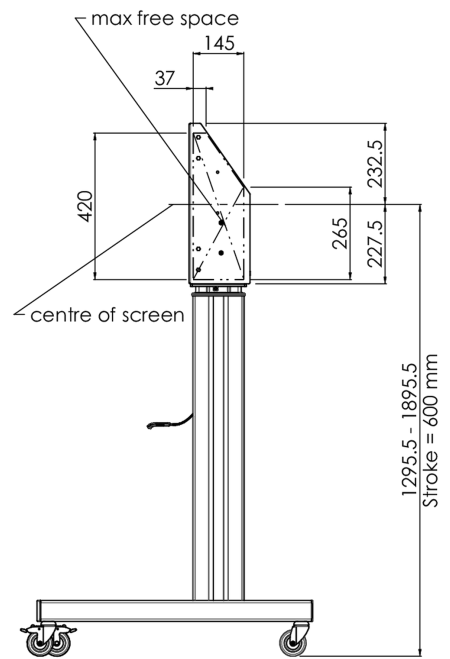

Podnośnik na kółkach do monitorów dotykowych XL o wadze do 160 kg, z zamykaną pokrywą ochronną.

Podnośnik / wózek z napędem silnikowym i wspornikiem do montażu monitorów zgodnych ze standardem VESA aż do 800x600. Instalacja odbywa się zaledwie w trzech. Ten podnośnik / wózek na kółkach jest wyposażony w płynną i cichą regulację wysokości i nadaje się do montażu większości modeli VESA. Posiada również inną wyjątkową funkcjonalność - tył może służyć jako podstawka komputera stacjonarnego lub laptopa. Maksymalny dopuszczalny rozmiar wyświetlacza to 98 cali, maksymalna waga 160 kg. Zestaw zawiera adapter [MD 052B7288](#).

01 SPECYFIKACJA

Regulacja wysokości	600mm, 1295,5 - 1895,5mm
Waga max.	160kg / monitor
VESA max.	800 x 600mm
Extra	prędkość góra/dół do 20 mm/s

02 WYMIARY / WAGA

Waga (bez pudła)

71kg

Kod EAN

4948570032587

03 POWIĄZANE INFORMACJE

Powiązane produkty

[MD 052B7285](#)

Wszystkie znaki towarowe zastrzeżone. Pomyłki i wprowadzanie zmian zastrzeżone. Specyfikacje produktów mogą ulec zmianie bez wcześniejszego zawiadomienia. Wszystkie monitory LCD iiyama są zgodne z normą ISO-9241-307:2008 określającą liczbę i rodzaj defektów matrycy.