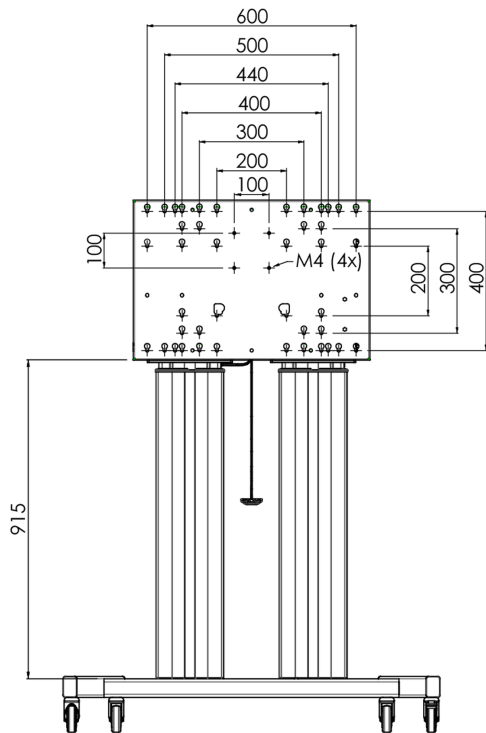

Podnośnik na kółkach do monitorów dotykowych XL o wadze do 160 kg, z zamykaną pokrywą ochronną.

Podnośnik / wózek z napędem silnikowym i wspornikiem do montażu monitorów zgodnych ze standardem VESA aż do 800x600. Instalacja odbywa się zaledwie w trzech. Ten podnośnik / wózek na kółkach jest wyposażony w płynną i cichą regulację wysokości i nadaje się do montażu większości modeli VESA. Posiada również inną wyjątkową funkcjonalność - tył może służyć jako podstawka komputera stacjonarnego lub laptopa. Maksymalny dopuszczalny rozmiar wyświetlacza to 98 cali, maksymalna waga 160 kg. Zestaw zawiera adapter [MD 052B7288](#).

01 SPECYFIKACJA

Regulacja wysokości	600mm, 1295,5 - 1895,5mm
Waga max.	160kg / monitor
VESA max.	800 x 600mm
Extra	prędkość góra/dół do 20 mm/s

02 WYMIARY / WAGA

Waga (bez pudła)

71kg

Kod EAN

4948570032587

03 POWIĄZANE INFORMACJE

Powiązane produkty

[MD 052B7285](#)

Wszystkie znaki towarowe zastrzeżone. Pomyłki i wprowadzanie zmian zastrzeżone. Specyfikacje produktów mogą ulec zmianie bez wcześniejszego zawiadomienia. Wszystkie monitory LCD iiyama są zgodne z normą ISO-9241-307:2008 określającą liczbę i rodzaj defektów matrycy.