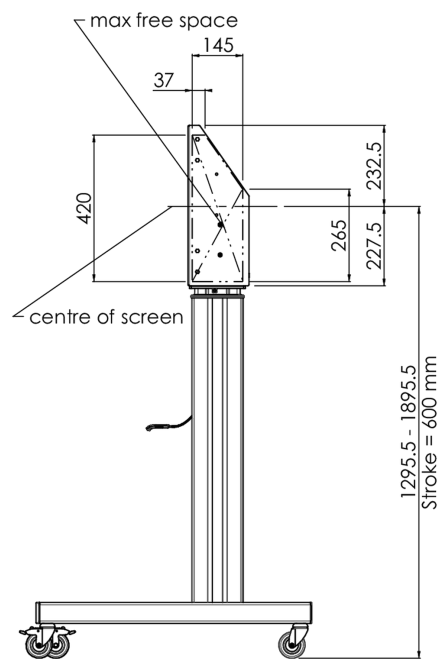

Podnośnik na kółkach do monitorów dotykowych XL o wadze do 160 kg, z zamykaną pokrywą ochronną.

Podnośnik / wózek z napędem silnikowym i wspornikiem do montażu monitorów zgodnych ze standardem VESA aż do 800x600. Instalacja odbywa się zaledwie w trzech. Ten podnośnik / wózek na kółkach jest wyposażony w płynną i cichą regulację wysokości i nadaje się do montażu większości modeli VESA. Posiada również inną wyjątkową funkcjonalność - tył może służyć jako podstawka komputera stacjonarnego lub laptopa. Maksymalny dopuszczalny rozmiar wyświetlacza to 98 cali, maksymalna waga 160 kg. Zestaw zawiera adapter [MD 052B7288](#).

01 SPECYFIKACJA

Regulacja wysokości	600mm, 1295,5 - 1895,5mm
Waga max.	160kg / monitor
VESA max.	800 x 600mm
Extra	prędkość góra/dół do 20 mm/s

02 WYMIARY / WAGA

Waga (bez pudła)

71kg

Kod EAN

4948570032587

03 POWIĄZANE INFORMACJE

Powiązane produkty

[MD 052B7285](#)

Wszystkie znaki towarowe zastrzeżone. Pomyłki i wprowadzanie zmian zastrzeżone. Specyfikacje produktów mogą ulec zmianie bez wcześniejszego zawiadomienia. Wszystkie monitory LCD iiyama są zgodne z normą ISO-9241-307:2008 określającą liczbę i rodzaj defektów matrycy.