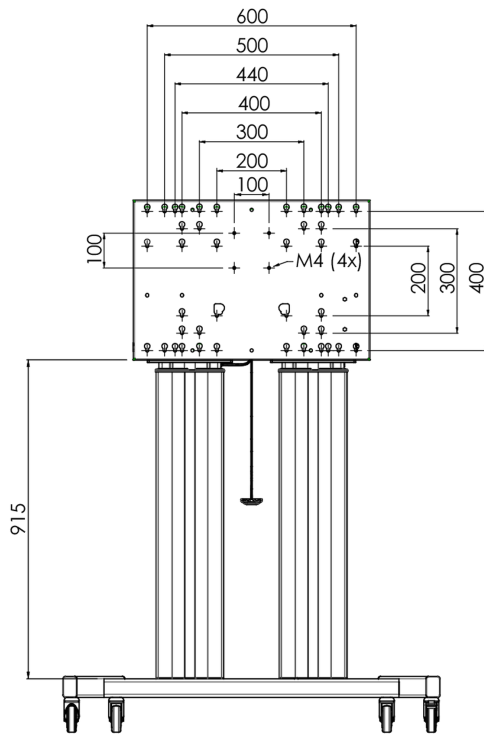

Podnośnik na kółkach do monitorów dotykowych XL o wadze do 160 kg, z zamykaną pokrywą ochronną.

Podnośnik / wózek z napędem silnikowym i wspornikiem do montażu monitorów zgodnych ze standardem VESA aż do 800x600. Instalacja odbywa się zaledwie w trzech. Ten podnośnik / wózek na kółkach jest wyposażony w płynną i cichą regulację wysokości i nadaje się do montażu większości modeli VESA. Posiada również inną wyjątkową funkcjonalność - tył może służyć jako podstawka komputera stacjonarnego lub laptopa. Maksymalny dopuszczalny rozmiar wyświetlacza to 98 cali, maksymalna waga 160 kg. Zestaw zawiera adapter [MD 052B7288](#).

01 SPECYFIKACJA

Regulacja wysokości	600mm, 1295,5 - 1895,5mm
Waga max.	160kg / monitor
VESA max.	800 x 600mm
Extra	prędkość góra/dół do 20 mm/s

02 WYMIARY / WAGA

Waga (bez pudła)

71kg

Kod EAN

4948570032587

03 POWIĄZANE INFORMACJE

Powiązane produkty

[MD 052B7285](#)

Wszystkie znaki towarowe zastrzeżone. Pomyłki i wprowadzanie zmian zastrzeżone. Specyfikacje produktów mogą ulec zmianie bez wcześniejszego zawiadomienia. Wszystkie monitory LCD iiyama są zgodne z normą ISO-9241-307:2008 określającą liczbę i rodzaj defektów matrycy.