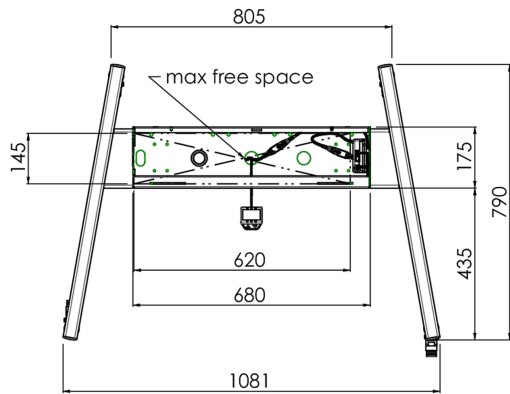

Podnośnik na kółkach do monitorów dotykowych XL o wadze do 160 kg, z zamykaną pokrywą ochronną.

Podnośnik / wózek z napędem silnikowym i wspornikiem do montażu monitorów zgodnych ze standardem VESA aż do 800x600. Instalacja odbywa się zaledwie w trzech. Ten podnośnik / wózek na kółkach jest wyposażony w płynną i cichą regulację wysokości i nadaje się do montażu większości modeli VESA. Posiada również inną wyjątkową funkcjonalność - tył może służyć jako podstawka komputera stacjonarnego lub laptopa. Maksymalny dopuszczalny rozmiar wyświetlacza to 98 cali, maksymalna waga 160 kg. Zestaw zawiera adapter [MD 052B7288](#).

01 SPECYFIKACJA

Regulacja wysokości	600mm, 1295,5 - 1895,5mm
Waga max.	160kg / monitor
VESA max.	800 x 600mm
Extra	prędkość góra/dół do 20 mm/s

02 WYMIARY / WAGA

Waga (bez pudła)

71kg

Kod EAN

4948570032587

03 POWIĄZANE INFORMACJE