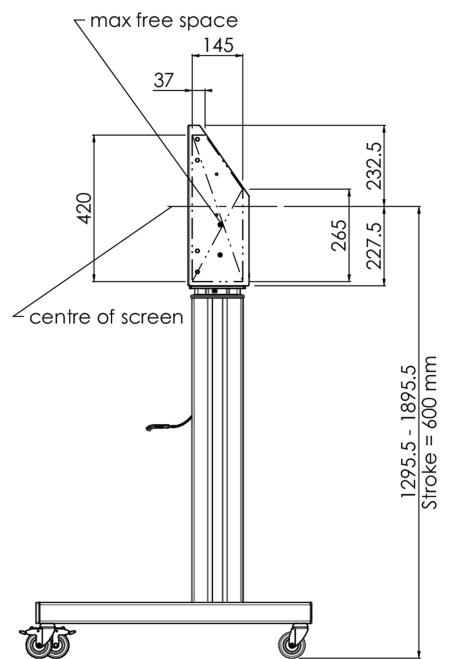

Напольный подъемник XL на колесах для плоских сенсорных экранов до 160 кг с защитной запирающейся крышкой.

Описание: Моторизованная тележка для сенсорных экранов размером до VESA 800x600. Что делает этот продукт таким уникальным, так это гибкость при выборе диагонали экрана и простота установки: всего за три шага продукт устанавливается и готов к использованию. Эта подставка на колесиках с электрической регулировкой высоты имеет плавную и бесшумную регулировку высоты и встроенный кронштейн для экрана, содержащий большинство шаблонов VESA, что делает ее подходящей практически для любого дисплея. У встроенного кронштейна VESA есть еще одна особенность: его можно использовать для размещения настольного ПК сзади. Максимальный поддерживаемый размер дисплея 98 дюймов, максимальный вес 160 кг. В этот комплект входит набор адаптеров [MD 052B7288](#).

01 ТЕХНИЧЕСКИЕ ХАРАКТЕРИСТИКИ

Type	Floor lift on wheels
Height adjustment	600mm, 1295,5 - 1895,5mm
Max weight capacity	160kg / монитор
VESA maximum	800 x 600mm
Extra	скорость подъема до 20 мм/с

02 РАЗМЕР / ВЕС

Вес (без упаковки)

71кг

EAN код

4948570032587

03 СОПУТСТВУЮЩАЯ ИНФОРМАЦИЯ

Сопутствующие товары

[MD 052B7285](#)

Все товарные знаки и торговые марки являются собственностью их владельцев и они защищены. Ошибки и изменения допускаются. Спецификации могут быть изменены без уведомления. Все LCD мониторы соответствуют стандарту ISO-9241-307:2008 по политике битых пикселей.