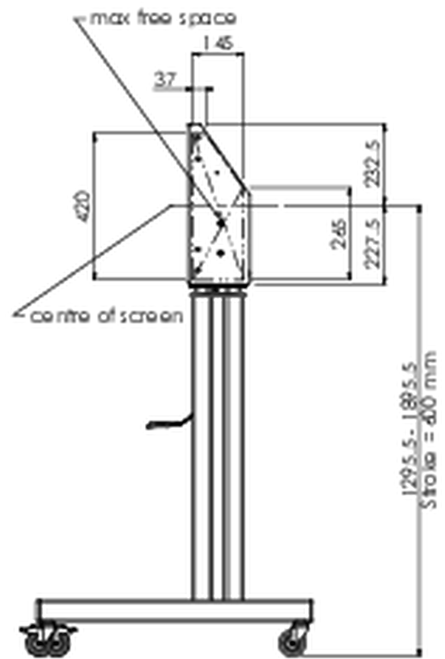

## Podni podizač na točkicama za ravne dodirne monitore težine do 160 kg, sa poklopcem koji se zaključava radi zaštite sa

Motorizovana kolica za dodirne ekrane za VESA sistem 800x600. Ono što ovaj proizvod čini tako jedinstvenim je njegova fleksibilnost i jednostavna instalacija i u samo tri koraka proizvod je instaliran i spreman za upotrebu. Ovo postolje na točkicama sa električnim podešavanjem visine ima kontinuirano i tiho podešavanje visine i integrisani nosač ekrana koji sadrži većinu VESA šablona, što ga čini pogodnim za gotovo svaki monitor. Ugrađeni VESA nosač ima još jednu posebnu karakteristiku, može se koristiti kao podrška za Desktop PC na zadnjoj strani. Maksimalna podržana veličina ekrana je 98", maksimalna težina 160 kg. Ovaj komplet uključuje set adaptera [MD 052B7288](#).

### 01 TEHNIČKA SPECIFIKACIJA

Podešavanje visine	600mm, 1295,5 - 1895,5mm
Maksimalna težina	160kg / monitor
VESA maksimum	800 x 600mm
Ekstra	električno ubrzanje do 20mm/s

## 02 DIMENZIJE / TEŽINA

Težina (bez kutije)

71kg

EAN kod

4948570032587