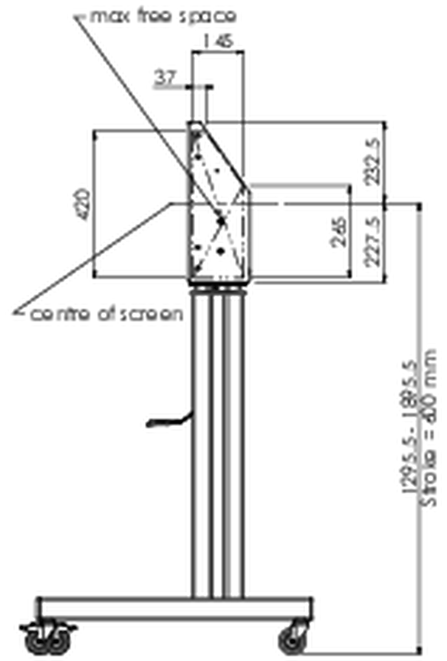

Koruma için kilitlenebilir kapaklı 160 kg'a kadar düz dokunmatik ekranlar için tekerlekli zemin asansörü XL

VESA 800x600'e kadar dokunmatik ekranlar için motorlu araba. Bu ürünü bu kadar benzersiz kılan ekran esnekliği ve kurulum kolaylığıdır, sadece üç adımda ürün kurulur ve kullanıma hazır hale gelir. Elektrikli yükseklik ayarlı bu tekerlekli stand, sürekli ve sessiz yükseklik ayarına ve VESA modellerinin çoğunu içeren entegre bir ekran braketine sahiptir, bu da onu neredeyse her ekran için uygun hale getirir. Gömülü VESA braketinin başka bir özelliği daha vardır, arkada bir Masaüstü PC için destek olarak kullanılabilir. Desteklenen maksimum ekran boyutu 98", maksimum ağırlık 160 kg'dır. Bu kit, MD 052B7288 adaptör setini içerir.

01 TEKNİK ÖZELLİK

Tip	Tekerlekli zemin asansörü
Yükseklik ayarı	600mm, 1295,5 - 1895,5mm
Maksimum ağırlık kapasitesi	160kg / monitör
VESA maksimum	800 x 600mm
Ekstra	20 mm/sn'ye kadar elektrik hızı

02 ÖLÇÜLER / AĞIRLIK

Ağırlık (kutu hariç)

71kg

EAN kodu

4948570032587

03 İLGİLİ BİLGİ

İlgili ürünler

[MD 052B7285](#)

All trademarks and registered trademarks acknowledged. E & O E. Specification subject to change without notice. All LCD's comply with ISO-9241-307:2008 in connection with pixel defects.