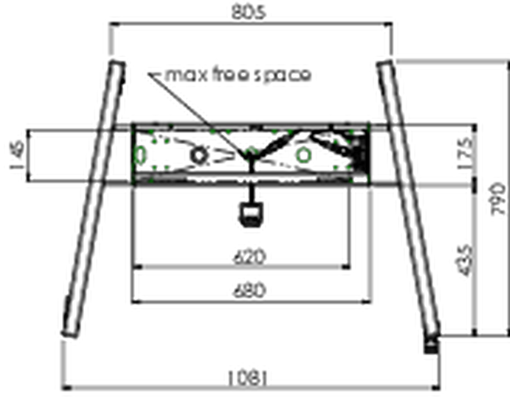

Koruma için kilitlenebilir kapaklı 160 kg'a kadar düz dokunmatik ekranlar için tekerlekli zemin asansörü XL

VESA 800x600'e kadar dokunmatik ekranlar için motorlu araba. Bu ürünü bu kadar benzersiz kılan ekran esnekliği ve kurulum kolaylığıdır, sadece üç adımda ürün kurulur ve kullanıma hazır hale gelir. Elektrikli yükseklik ayarlı bu tekerlekli stand, sürekli ve sessiz yükseklik ayarına ve VESA modellerinin çoğunu içeren entegre bir ekran braketine sahiptir, bu da onu neredeyse her ekran için uygun hale getirir. Gömülü VESA braketinin başka bir özelliği daha vardır, arkada bir Masaüstü PC için destek olarak kullanılabilir. Desteklenen maksimum ekran boyutu 98", maksimum ağırlık 160 kg'dır. Bu kit, MD 052B7288 adaptör setini içerir.

01 TEKNİK ÖZELLİK

Tip	Tekerlekli zemin asansörü
Yükseklik ayarı	600mm, 1295,5 - 1895,5mm
Maksimum ağırlık kapasitesi	160kg / monitör
VESA maksimum	800 x 600mm
Ekstra	20 mm/sn'ye kadar elektrik hızı

02 ÖLÇÜLER / AĞIRLIK

Ağırlık (kutu hariç)

71kg

EAN kodu

4948570032587

03 İLGİLİ BİLGİ

İlgili ürünler

[MD 052B7285](#)

All trademarks and registered trademarks acknowledged. E & O E. Specification subject to change without notice. All LCD's comply with ISO-9241-307:2008 in connection with pixel defects.