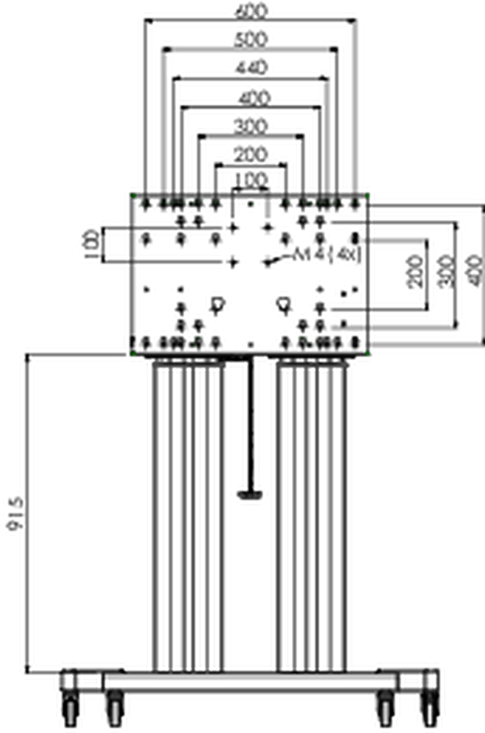

Koruma için kilitlenebilir kapaklı 160 kg'a kadar düz dokunmatik ekranlar için tekerlekli zemin asansörü XL

VESA 800x600'e kadar dokunmatik ekranlar için motorlu araba. Bu ürünü bu kadar benzersiz kılan ekran esnekliği ve kurulum kolaylığıdır, sadece üç adımda ürün kurulur ve kullanıma hazır hale gelir. Elektrikli yükseklik ayarlı bu tekerlekli stand, sürekli ve sessiz yükseklik ayarına ve VESA modellerinin çoğunu içeren entegre bir ekran braketine sahiptir, bu da onu neredeyse her ekran için uygun hale getirir. Gömülü VESA braketinin başka bir özelliği daha vardır, arkada bir Masaüstü PC için destek olarak kullanılabilir. Desteklenen maksimum ekran boyutu 98", maksimum ağırlık 160 kg'dır. Bu kit, MD 052B7288 adaptör setini içerir.

01 TEKNİK ÖZELLİK

Tip	Tekerlekli zemin asansörü
Yükseklik ayarı	600mm, 1295,5 - 1895,5mm
Maksimum ağırlık kapasitesi	160kg / monitör
VESA maksimum	800 x 600mm
Ekstra	20 mm/sn'ye kadar elektrik hızı

02 ÖLÇÜLER / AĞIRLIK

Ağırlık (kutu hariç)

71kg

EAN kodu

4948570032587

03 İLGİLİ BİLGİ

İlgili ürünler

[MD 052B7285](#)

All trademarks and registered trademarks acknowledged. E & O E. Specification subject to change without notice. All LCD's comply with ISO-9241-307:2008 in connection with pixel defects.