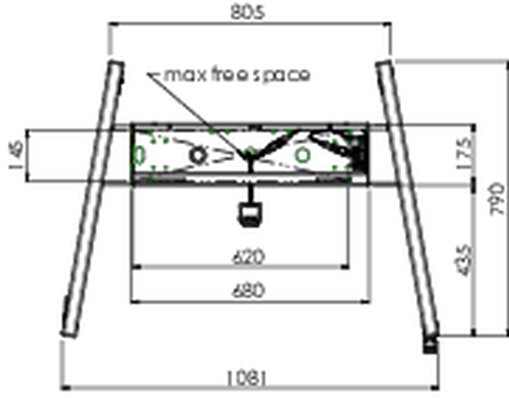

Koruma için kilitlenebilir kapaklı 160 kg'a kadar düz dokunmatik ekranlar için tekerlekli zemin asansörü XL

VESA 800x600'e kadar dokunmatik ekranlar için motorlu araba. Bu ürünü bu kadar benzersiz kılan ekran esnekliği ve kurulum kolaylığıdır, sadece üç adımda ürün kurulur ve kullanıma hazır hale gelir. Elektrikli yükseklik ayarlı bu tekerlekli stand, sürekli ve sessiz yükseklik ayarına ve VESA modellerinin çoğunu içeren entegre bir ekran braketine sahiptir, bu da onu neredeyse her ekran için uygun hale getirir. Gömülü VESA braketinin başka bir özelliği daha vardır, arkada bir Masaüstü PC için destek olarak kullanılabilir. Desteklenen maksimum ekran boyutu 98", maksimum ağırlık 160 kg'dır. Bu kit, MD 052B7288 adaptör setini içerir.

01 TEKNİK ÖZELLİK

Tip	Tekerlekli zemin asansörü
Yükseklik ayarı	600mm, 1295,5 - 1895,5mm
Maksimum ağırlık kapasitesi	160kg / monitör
VESA maksimum	800 x 600mm
Ekstra	20 mm/sn'ye kadar elektrik hızı

02 ÖLÇÜLER / AĞIRLIK

Ağırlık (kutu hariç)

71kg

EAN kodu

4948570032587

03 İLGİLİ BİLGİ

İlgili ürünler

[MD 052B7285](#)

All trademarks and registered trademarks acknowledged. E & O E. Specification subject to change without notice. All LCD's comply with ISO-9241-307:2008 in connection with pixel defects.