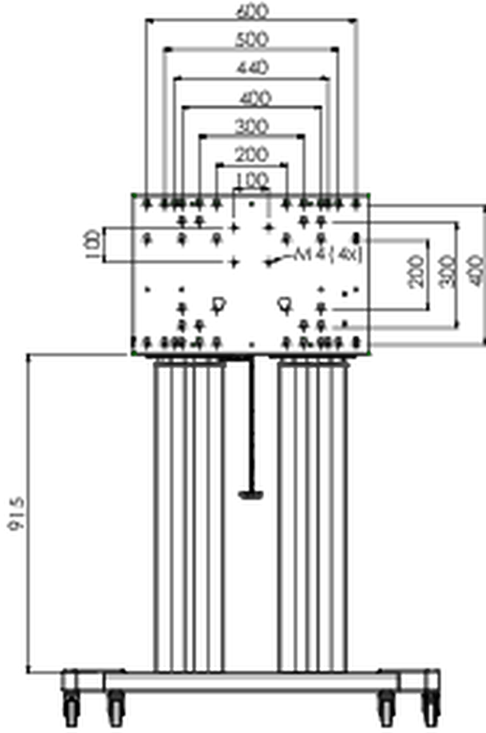

Koruma için kilitlenebilir kapaklı 160 kg'a kadar düz dokunmatik ekranlar için tekerlekli zemin asansörü XL

VESA 800x600'e kadar dokunmatik ekranlar için motorlu araba. Bu ürünü bu kadar benzersiz kılan ekran esnekliği ve kurulum kolaylığıdır, sadece üç adımda ürün kurulur ve kullanıma hazır hale gelir. Elektrikli yükseklik ayarlı bu tekerlekli stand, sürekli ve sessiz yükseklik ayarına ve VESA modellerinin çoğunu içeren entegre bir ekran braketine sahiptir, bu da onu neredeyse her ekran için uygun hale getirir. Gömülü VESA braketinin başka bir özelliği daha vardır, arkada bir Masaüstü PC için destek olarak kullanılabilir. Desteklenen maksimum ekran boyutu 98", maksimum ağırlık 160 kg'dır. Bu kit, MD 052B7288 adaptör setini içerir.

01 TEKNİK ÖZELLİK

Tip	Tekerlekli zemin asansörü
Yükseklik ayarı	600mm, 1295,5 - 1895,5mm
Maksimum ağırlık kapasitesi	160kg / monitör
VESA maksimum	800 x 600mm
Ekstra	20 mm/sn'ye kadar elektrik hızı

02 ÖLÇÜLER / AĞIRLIK

Ağırlık (kutu hariç)

71kg

EAN kodu

4948570032587

03 İLGİLİ BİLGİ

İlgili ürünler

[MD 052B7285](#)

All trademarks and registered trademarks acknowledged. E & O E. Specification subject to change without notice. All LCD's comply with ISO-9241-307:2008 in connection with pixel defects.