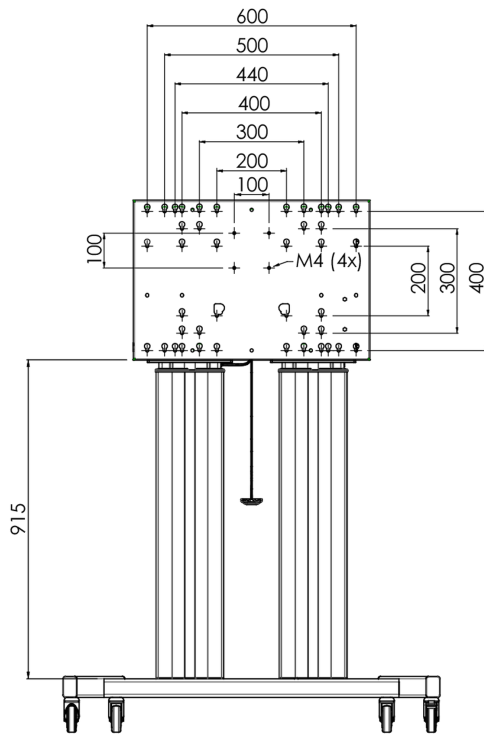

Напольный подъемник XL на колесах для плоских сенсорных экранов до 160 кг с защитной запирающейся крышкой.

Описание: Моторизованная тележка для сенсорных экранов размером до VESA 800x600. Что делает этот продукт таким уникальным, так это гибкость при выборе диагонали экрана и простота установки: всего за три шага продукт устанавливается и готов к использованию. Эта подставка на колесиках с электрической регулировкой высоты имеет плавную и бесшумную регулировку высоты и встроенный кронштейн для экрана, содержащий большинство шаблонов VESA, что делает ее подходящей практически для любого дисплея. У встроенного кронштейна VESA есть еще одна особенность: его можно использовать для размещения настольного ПК сзади. Максимальный поддерживаемый размер дисплея 98 дюймов, максимальный вес 160 кг. В этот комплект входит набор адаптеров [MD 052B7288](#).

01 TECHNICAL SPECIFICATION

Typ	Floor lift on wheels
Regulace výšky	600mm, 1295,5 - 1895,5mm
Max weight capacity	160kg / монитор
VESA maximum	800 x 600mm
Extra	скорость подъема до 20 мм/с

02 РАЗМЕР / ВЕС

Вес (без упаковки)

71кг

EAN код

4948570032587

03 СОПУТСТВУЮЩАЯ ИНФОРМАЦИЯ

Сопутствующие товары

[MD 052B7285](#)

Все товарные знаки и торговые марки являются собственностью их владельцев и они защищены. Ошибки и изменения допускаются. Спецификации могут быть изменены без уведомления. Все LCD мониторы соответствуют стандарту ISO-9241-307:2008 по политике битых пикселей.