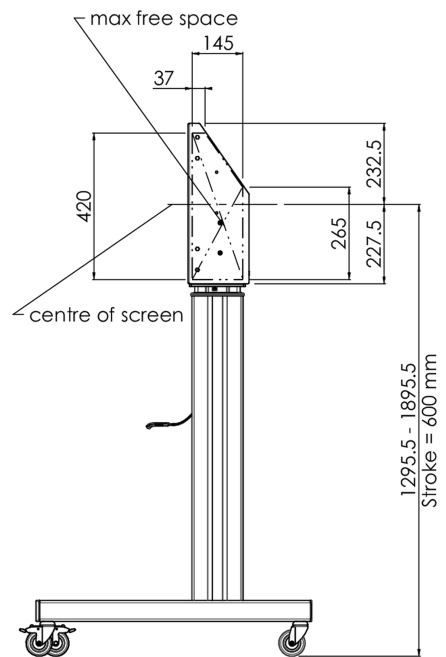

Напольный подъемник XL на колесах для плоских сенсорных экранов до 160 кг с защитной запирающейся крышкой.

Описание: Моторизованная тележка для сенсорных экранов размером до VESA 800x600. Что делает этот продукт таким уникальным, так это гибкость при выборе диагонали экрана и простота установки: всего за три шага продукт устанавливается и готов к использованию. Эта подставка на колесиках с электрической регулировкой высоты имеет плавную и бесшумную регулировку высоты и встроенный кронштейн для экрана, содержащий большинство шаблонов VESA, что делает ее подходящей практически для любого дисплея. У встроенного кронштейна VESA есть еще одна особенность: его можно использовать для размещения настольного ПК сзади. Максимальный поддерживаемый размер дисплея 98 дюймов, максимальный вес 160 кг. В этот комплект входит набор адаптеров [MD 052B7288](#).

01 TECHNICAL SPECIFICATION

Typ	Floor lift on wheels
Regulace výšky	600mm, 1295,5 - 1895,5mm
Max weight capacity	160kg / монитор
VESA maximum	800 x 600mm
Extra	скорость подъема до 20 мм/с

02 РАЗМЕР / ВЕС

Вес (без упаковки)

71кг

EAN код

4948570032587

03 СОПУТСТВУЮЩАЯ ИНФОРМАЦИЯ

Сопутствующие товары

[MD 052B7285](#)

Все товарные знаки и торговые марки являются собственностью их владельцев и они защищены. Ошибки и изменения допускаются. Спецификации могут быть изменены без уведомления. Все LCD мониторы соответствуют стандарту ISO-9241-307:2008 по политике битых пикселей.