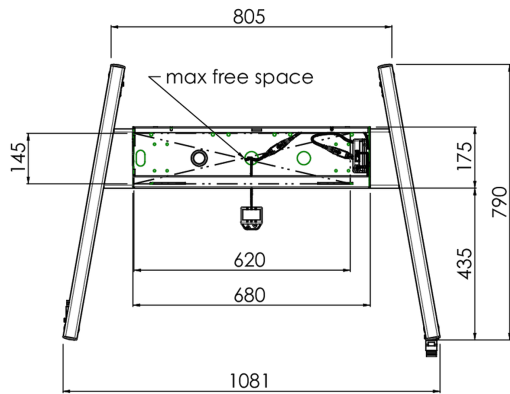

Напольный подъемник XL на колесах для плоских сенсорных экранов до 160 кг с защитной запирающейся крышкой.

Описание: Моторизованная тележка для сенсорных экранов размером до VESA 800x600. Что делает этот продукт таким уникальным, так это гибкость при выборе диагонали экрана и простота установки: всего за три шага продукт устанавливается и готов к использованию. Эта подставка на колесиках с электрической регулировкой высоты имеет плавную и бесшумную регулировку высоты и встроенный кронштейн для экрана, содержащий большинство шаблонов VESA, что делает ее подходящей практически для любого дисплея. У встроенного кронштейна VESA есть еще одна особенность: его можно использовать для размещения настольного ПК сзади. Максимальный поддерживаемый размер дисплея 98 дюймов, максимальный вес 160 кг. В этот комплект входит набор адаптеров [MD 052B7288](#).

01 TECHNICAL SPECIFICATION

Typ	Floor lift on wheels
Regulace výšky	600mm, 1295,5 - 1895,5mm
Max weight capacity	160kg / монитор
VESA maximum	800 x 600mm
Extra	скорость подъема до 20 мм/с

02 РАЗМЕР / ВЕС