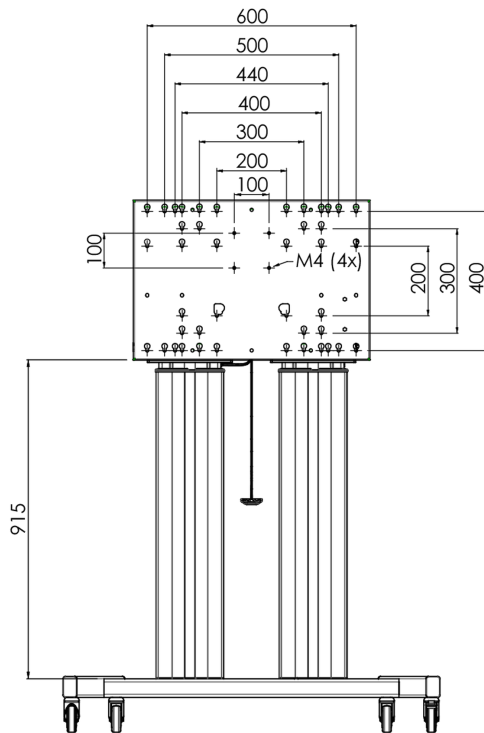

Напольный подъемник XL на колесах для плоских сенсорных экранов до 160 кг с защитной запирающейся крышкой.

Описание: Моторизованная тележка для сенсорных экранов размером до VESA 800x600. Что делает этот продукт таким уникальным, так это гибкость при выборе диагонали экрана и простота установки: всего за три шага продукт устанавливается и готов к использованию. Эта подставка на колесиках с электрической регулировкой высоты имеет плавную и бесшумную регулировку высоты и встроенный кронштейн для экрана, содержащий большинство шаблонов VESA, что делает ее подходящей практически для любого дисплея. У встроенного кронштейна VESA есть еще одна особенность: его можно использовать для размещения настольного ПК сзади. Максимальный поддерживаемый размер дисплея 98 дюймов, максимальный вес 160 кг. В этот комплект входит набор адаптеров [MD 052B7288](#).

01 TECHNICAL SPECIFICATION

Typ	Floor lift on wheels
Regulace výšky	600mm, 1295,5 - 1895,5mm
Max weight capacity	160kg / монитор
VESA maximum	800 x 600mm
Extra	скорость подъема до 20 мм/с

02 РАЗМЕР / ВЕС

Вес (без упаковки)

71кг

EAN код

4948570032587

03 СОПУТСТВУЮЩАЯ ИНФОРМАЦИЯ

Сопутствующие товары

[MD 052B7285](#)

Все товарные знаки и торговые марки являются собственностью их владельцев и они защищены. Ошибки и изменения допускаются. Спецификации могут быть изменены без уведомления. Все LCD мониторы соответствуют стандарту ISO-9241-307:2008 по политике битых пикселей.