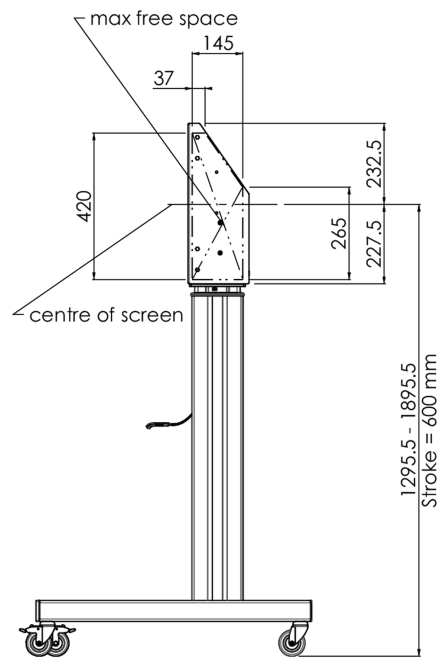

Напольный подъемник XL на колесах для плоских сенсорных экранов до 160 кг с защитной запирающейся крышкой.

Описание: Моторизованная тележка для сенсорных экранов размером до VESA 800x600. Что делает этот продукт таким уникальным, так это гибкость при выборе диагонали экрана и простота установки: всего за три шага продукт устанавливается и готов к использованию. Эта подставка на колесиках с электрической регулировкой высоты имеет плавную и бесшумную регулировку высоты и встроенный кронштейн для экрана, содержащий большинство шаблонов VESA, что делает ее подходящей практически для любого дисплея. У встроенного кронштейна VESA есть еще одна особенность: его можно использовать для размещения настольного ПК сзади. Максимальный поддерживаемый размер дисплея 98 дюймов, максимальный вес 160 кг. В этот комплект входит набор адаптеров [MD 052B7288](#).

01 TECHNICAL SPECIFICATION

Typ	Floor lift on wheels
Regulace výšky	600mm, 1295,5 - 1895,5mm
Max weight capacity	160kg / монитор
VESA maximum	800 x 600mm
Extra	скорость подъема до 20 мм/с

02 РАЗМЕР / ВЕС

Вес (без упаковки)

71кг

EAN код

4948570032587

03 СОПУТСТВУЮЩАЯ ИНФОРМАЦИЯ

Сопутствующие товары

[MD 052B7285](#)

Все товарные знаки и торговые марки являются собственностью их владельцев и они защищены. Ошибки и изменения допускаются. Спецификации могут быть изменены без уведомления. Все LCD мониторы соответствуют стандарту ISO-9241-307:2008 по политике битых пикселей.