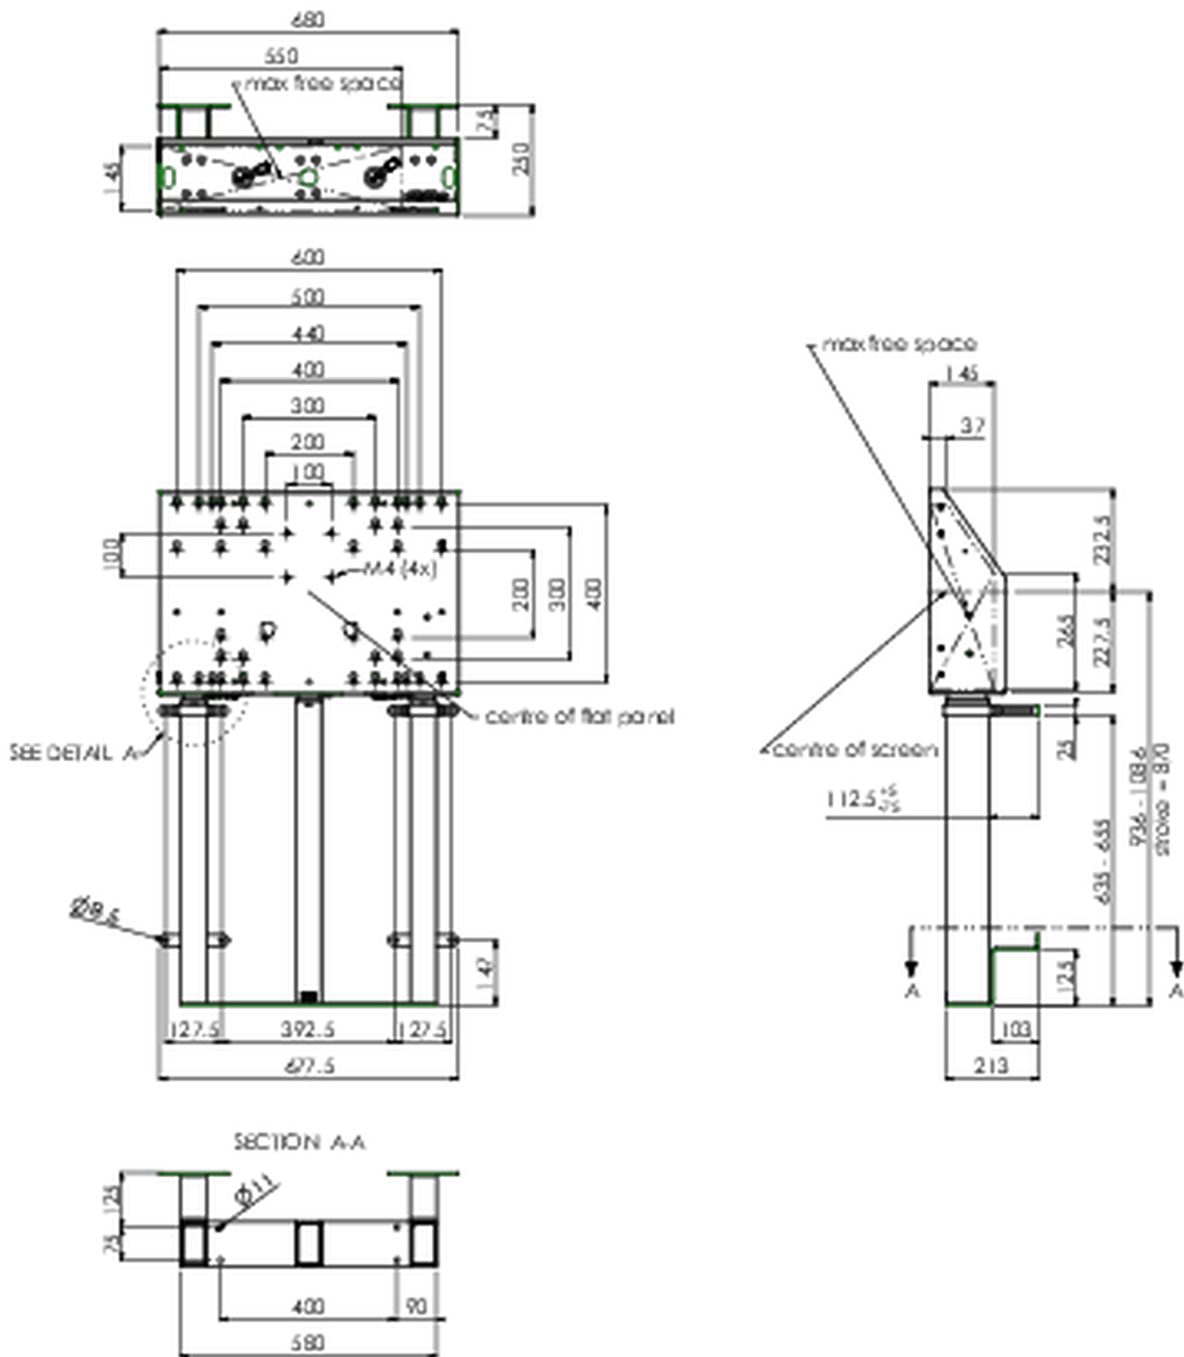

Настенный подъемник формата XXL (для сенсорных экранов) до 180 кг.

Описание: это моторизованное настенное крепление с дополнительными напольными опорами, благодаря своим трем колоннам обеспечивает дополнительную устойчивость и надежность для работы с сенсорным дисплеем. Дисплей легко регулируется по высоте с помощью пульта дистанционного управления - он регулирует высоту бесшумно и при помощи электродвигателя. На задней стороне монтажного кронштейна зарезервировано место для размещения мини-ПК или тонкого клиента. В этот комплект входит набор переходников [MD 052B7288](#).

01 TECHNICAL SPECIFICATION

Type	Настенное крепление
Height adjustment	870mm, 936 - 1806mm
Max weight capacity	180kg / монитор
VESA maximum	800 x 600mm
Extra	скорость подъема до 38 мм/с

02 РАЗМЕР / BEC

Вес (без упаковки)

45кг

EAN код

4948570032594

03 СОПУТСТВУЮЩАЯ ИНФОРМАЦИЯ

Сопутствующие товары

[MD 052B7285](#)

Все товарные знаки и торговые марки являются собственностью их владельцев и они защищены. Ошибки и изменения допускаются. Спецификации могут быть изменены без уведомления. Все LCD мониторы соответствуют стандарту ISO-9241-307:2008 по политике битых пикселей.