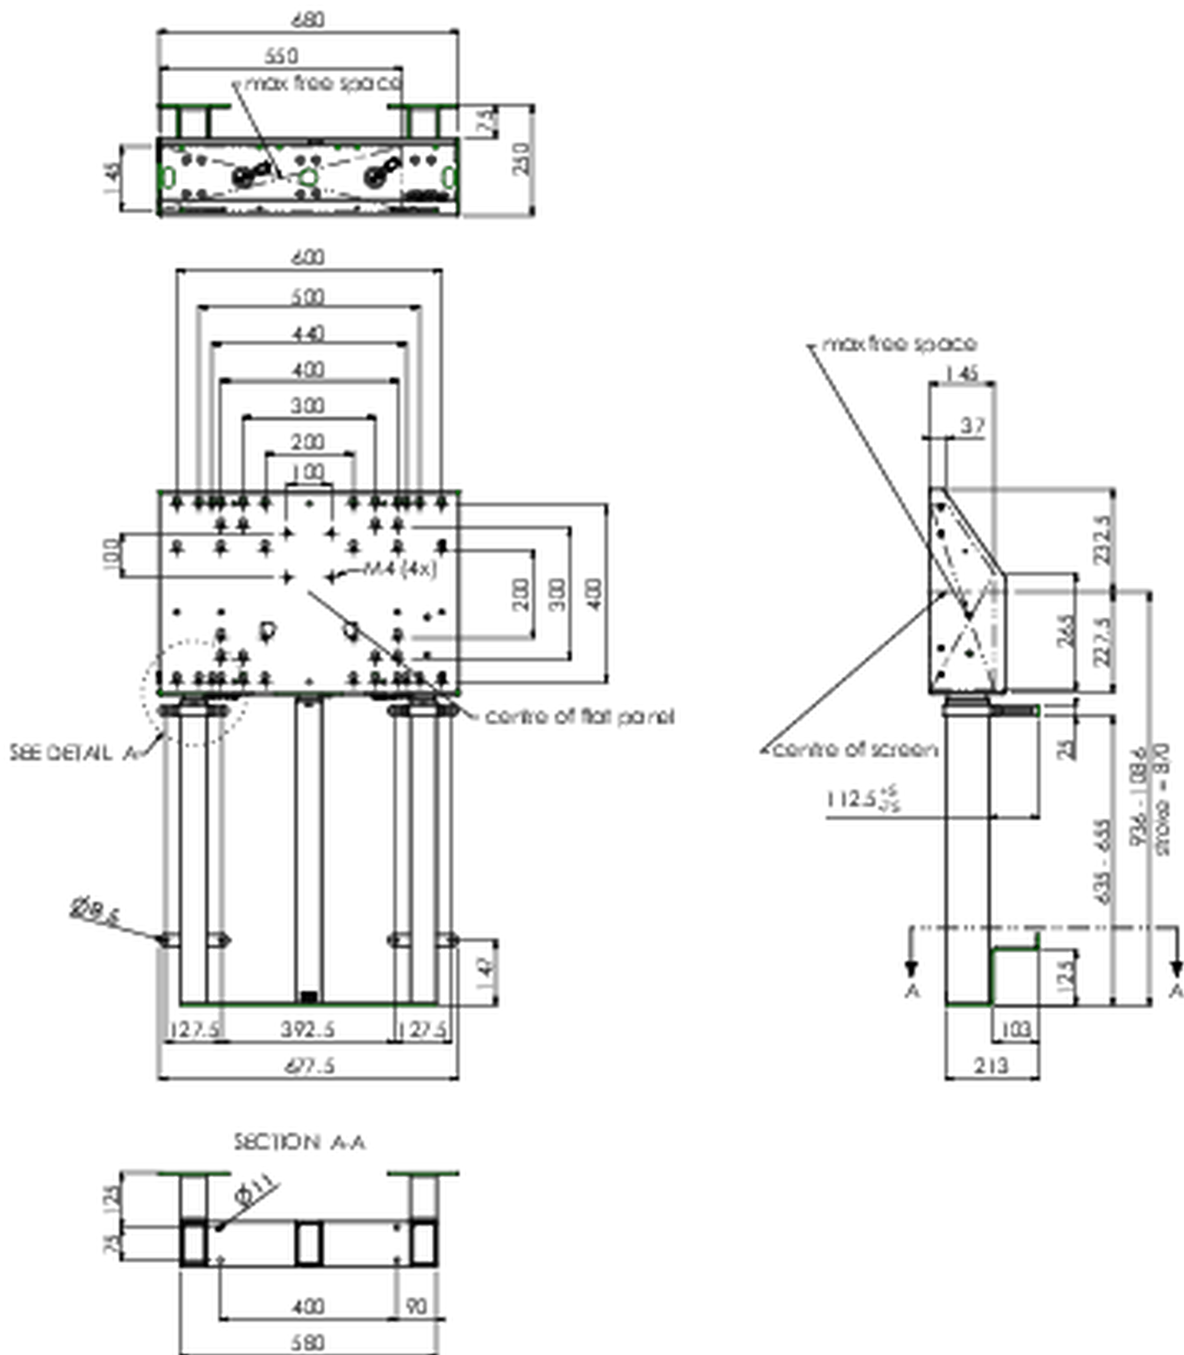

Wandlift voor XXL-formaat (touch-)displays tot 180kg max.

Deze vloerlift is extra stabiel en robuust dankzij zijn drie kolommen voor het werken met een touchscreen. Het display is eenvoudig, geruisloos en elektrisch in hoogte verstelbaar met de afstandsbediening. Aan de achterkant van deze montageoplossing is ruimte gereserveerd voor het plaatsen van een mini-pc of een thin-client. Deze kit bevat de adapter-set [MD 052B7288](#).

01 PRODUCT BROCHURE

Type	Muur lift
In hoogte verstelbaar	870mm, 936 - 1806mm
Max gewicht	180kg / monitor
VESA maximum	800 x 600mm
Extra	elektrische snelheid hoogteverstelling tot 38mm/sec.

02 AFMETINGEN / GEWICHT

Gewicht (zonder doos)

45kg

EAN code

4948570032594

03 ADDITIONELE INFORMATIE

Gerelateerde producten

[MD 052B7285](#)

Alle handelsmerken zijn geregistreerd. Gegevens onder voorbehoud van zetfouten. Specificaties kunnen vooraf en zonder opgave van reden gewijzigd worden. Alle LCD-panelen vallen onder ISO-9241-307:2008 inzake pixelfouten.