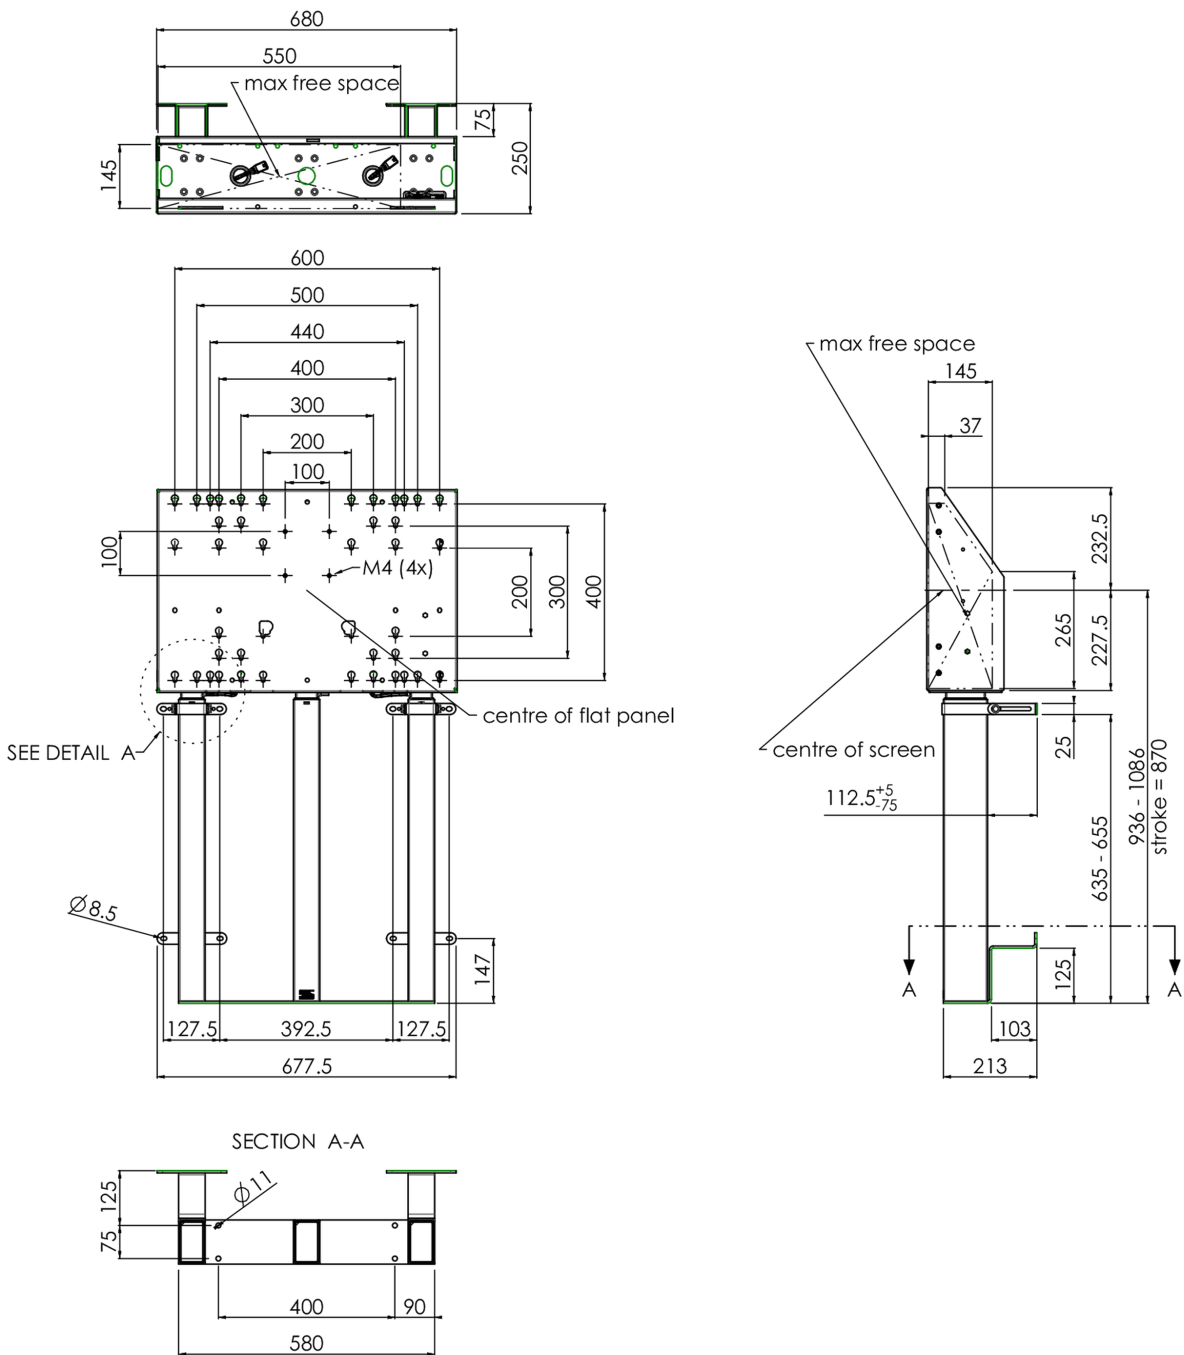

## Настенный подъемник формата XXL (для сенсорных экранов) до 180 кг.

Описание: это моторизованное настенное крепление с дополнительными напольными опорами, благодаря своим трем колоннам обеспечивает дополнительную устойчивость и надежность для работы с сенсорным дисплеем. Дисплей легко регулируется по высоте с помощью пульта дистанционного управления - он регулирует высоту бесшумно и при помощи электродвигателя. На задней стороне монтажного кронштейна зарезервировано место для размещения мини-ПК или тонкого клиента. В этот комплект входит набор переходников [MD 052B7288](#).

### 01 ТЕХНИЧЕСКИЕ ХАРАКТЕРИСТИКИ

Type	Настенное крепление
Height adjustment	870mm, 936 - 1806mm
Max weight capacity	180kg / монитор
VESA maximum	800 x 600mm
Extra	скорость подъема до 38 мм/с

02 РАЗМЕР / BEC