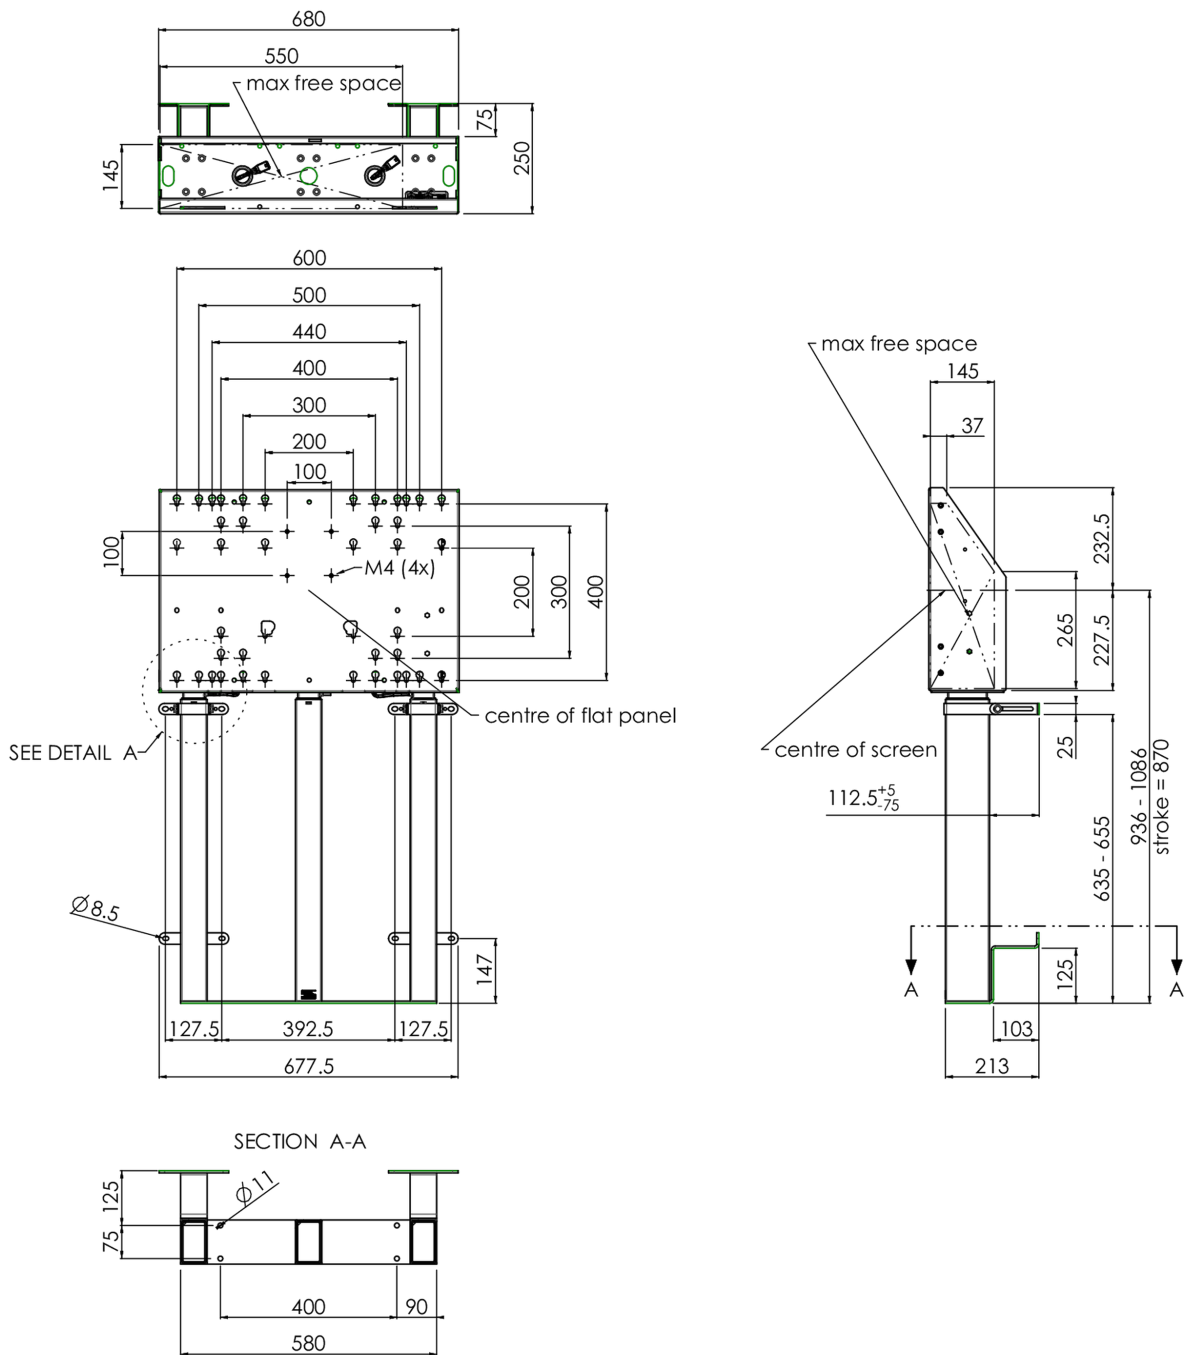

03 СОПУТСТВУЮЩАЯ ИНФОРМАЦИЯ

Сопутствующие товары

[MD 052B7285](#)

Все товарные знаки и торговые марки являются собственностью их владельцев и они защищены. Ошибки и изменения допускаются. Спецификации могут быть изменены без уведомления. Все LCD мониторы соответствуют стандарту ISO-9241-307:2008 по политике битых пикселей.

© IIYAMA CORPORATION. ALL RIGHTS RESERVED