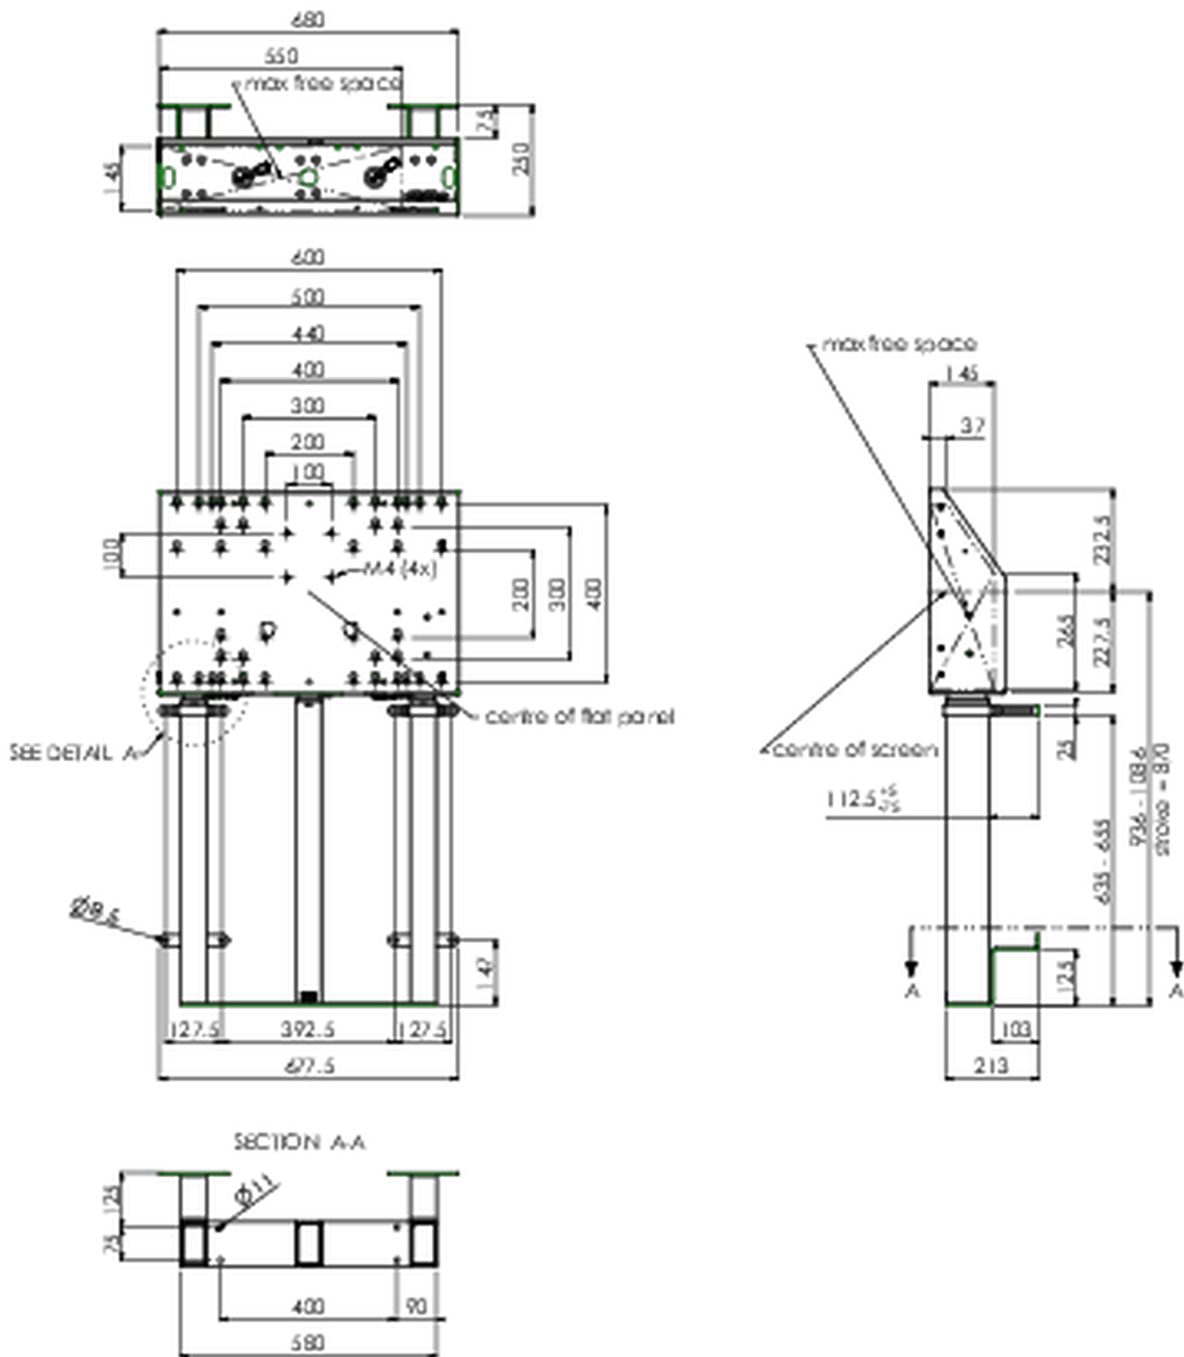

Podni podizač za XXL formate displeja osetljivih na dodir do težine do 180kg

Ovaj podni nosač, uz pomoć svoja tri stuba nudi ekstra stabilnost i čvrstoću koja je potrebna za rad na dodirnom panelu. Monitoru se, zahvaljujući nosaču i uz pomoć daljinskog upravljača, može lako podesiti visina i to bešumno. Sa zadnje strane monitora, nalazi se prostor rezervisan za postavljanje mini PC uređaja ili tankog računara. Ovaj sistem uključuje set adaptera [MD 052B7288](#).

01 TEHNIČKA SPECIFIKACIJA

Tip	Podni podizač
Podešavanje visine	870mm, 936 - 1806mm
Maksimalna težina	180kg / monitor
VESA maksimum	800 x 600mm
Ekstra	brzina do 38mm/s

02 DIMENZIJE / TEŽINA

Težina (bez kutije)

45kg

EAN kod

4948570032594

03 POVEZANE INFORMACIJE

Srodni proizvodi

[MD 052B7285](#)

All trademarks and registered trademarks acknowledged. E & O E. Specification subject to change without notice. All LCD's comply with ISO-9241-307:2008 in connection with pixel defects.