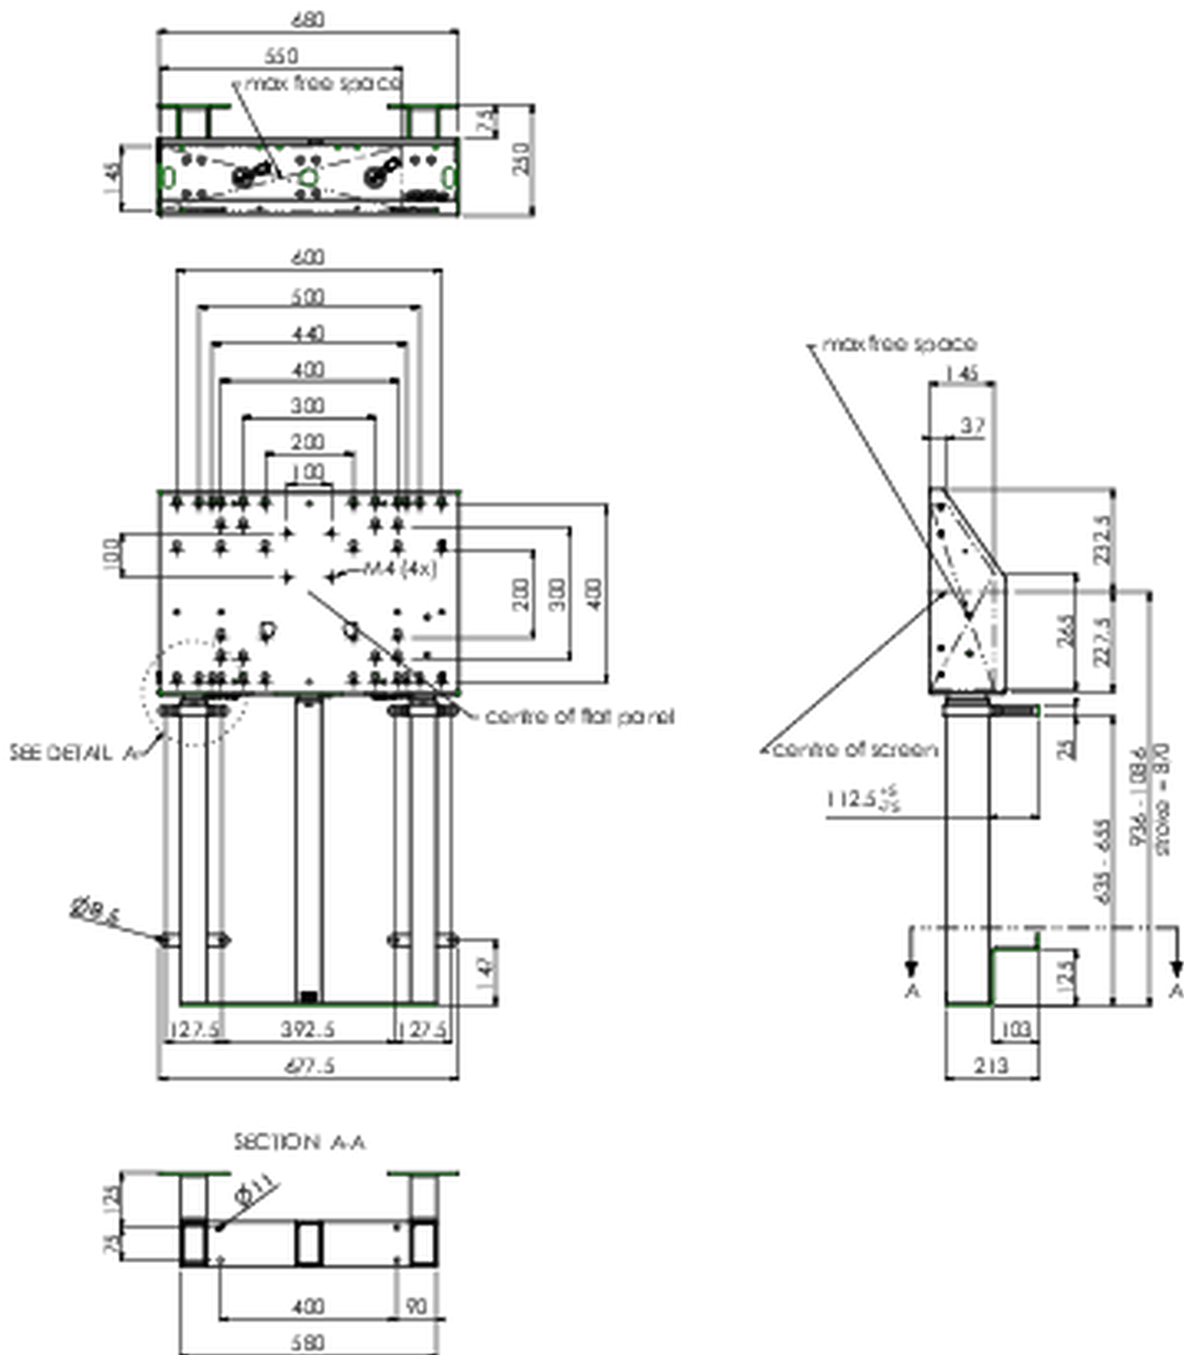

Podni podizač za XXL formate displeja osetljivih na dodir do težine do 180kg

Ovaj podni nosač, uz pomoć svoja tri stuba nudi ekstra stabilnost i čvrstoću koja je potrebna za rad na dodirnom panelu. Monitoru se, zahvaljujući nosaču i uz pomoć daljinskog upravljača, može lako podesiti visina i to bešumno. Sa zadnje strane monitora, nalazi se prostor rezervisan za postavljanje mini PC uređaja ili tankog računara. Ovaj sistem uključuje set adaptera [MD 052B7288](#).

01 TEHNIČKA SPECIFIKACIJA

Tip	Podni podizač
Podešavanje visine	870mm, 936 - 1806mm
Maksimalna težina	180kg / monitor
VESA maksimum	800 x 600mm
Ekstra	brzina do 38mm/s

02 DIMENZIJE / TEŽINA

Težina (bez kutije)

45kg

EAN kod

4948570032594

03 POVEZANE INFORMACIJE

Srodni proizvodi

[MD 052B7285](#)

All trademarks and registered trademarks acknowledged. E & O E. Specification subject to change without notice. All LCD's comply with ISO-9241-307:2008 in connection with pixel defects.