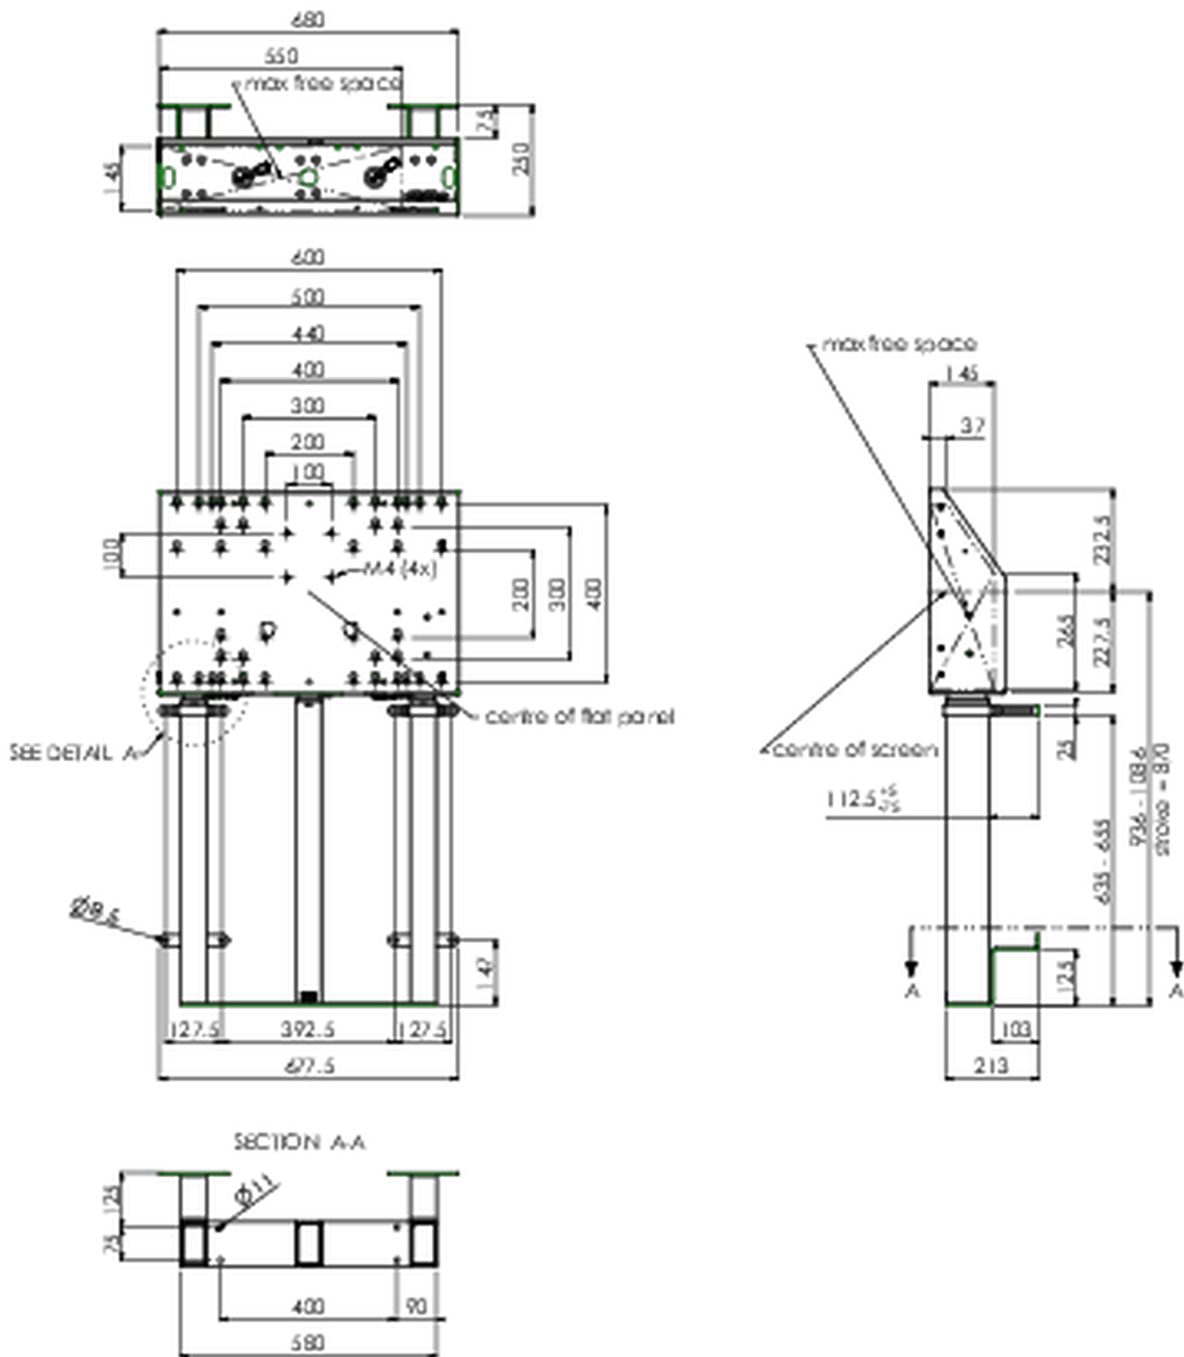

Настенный подъемник формата XXL (для сенсорных экранов) до 180 кг.

Описание: это моторизованное настенное крепление с дополнительными напольными опорами, благодаря своим трем колоннам обеспечивает дополнительную устойчивость и надежность для работы с сенсорным дисплеем. Дисплей легко регулируется по высоте с помощью пульта дистанционного управления - он регулирует высоту бесшумно и при помощи электродвигателя. На задней стороне монтажного кронштейна зарезервировано место для размещения мини-ПК или тонкого клиента. В этот комплект входит набор переходников [MD 052B7288](#).

01 TECHNICAL SPECIFICATION

Тип	Настенное крепление
Regulace výšky	870mm, 936 - 1806mm
Max weight capacity	180kg / монитор
VESA maximum	800 x 600mm
Extra	скорость подъема до 38 мм/с

02 РАЗМЕР / ВЕС

Вес (без упаковки)

45кг

EAN код

4948570032594

03 СОПУТСТВУЮЩАЯ ИНФОРМАЦИЯ

Сопутствующие товары

[MD 052B7285](#)

Все товарные знаки и торговые марки являются собственностью их владельцев и они защищены. Ошибки и изменения допускаются. Спецификации могут быть изменены без уведомления. Все LCD мониторы соответствуют стандарту ISO-9241-307:2008 по политике битых пикселей.