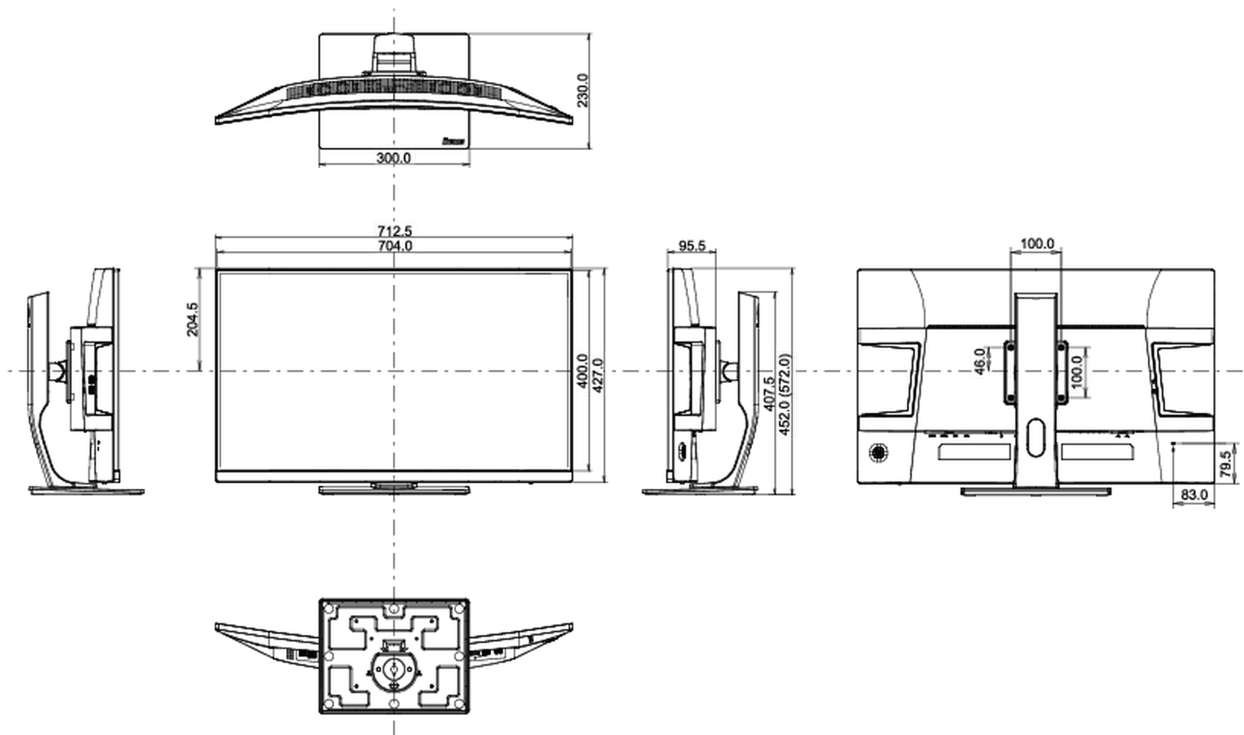

04 MECHANISME

Positieaanpassingen	hoogte, draaien, kantelen
Hoogte-instelling	120mm
Draaibare voet	90°; ° links; 45° rechts
Kantelhoek	22° omhoog; 5° omlaag

VESA montage 100 x 100mm

Kabelmanagement systeem ja

07 DUURZAAMHEID

Richtlijnen CE, TÜV-Bauart, EAC, RoHS support, ErP, WEEE, REACH

Energie efficiëntie klasse (Regulation (EU) 2017/1369) G

REACH SVHC meer dan 0.1%: Lood

08 AFMETINGEN / GEWICHT

Product afmetingen B x H x D 712.5 x 452 (572) x 230mm

Doos afmetingen B x H x D 836 x 527 x 248mm

Gewicht (zonder doos) 9kg

Gewicht (zonder voet) 6.3kg

Gewicht (inclusief doos) 13.5kg

EAN code 4948570117383

Alle handelsmerken zijn geregistreerd. Gegevens onder voorbehoud van zetfouten. Specificaties kunnen vooraf en zonder opgave van reden gewijzigd worden. Alle LCD-panels vallen onder ISO-9241-307:2008 inzake pixelfouten.