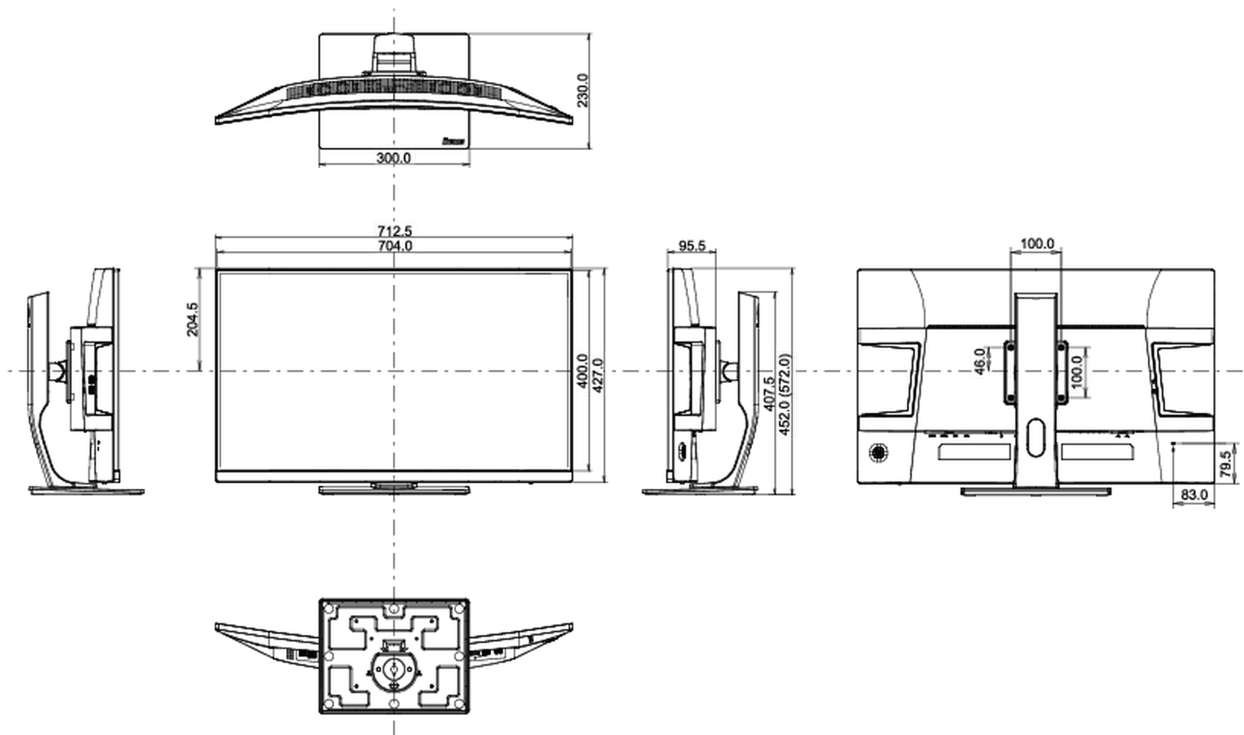

04 МЕХАНИЧЕСКИЕ ХАРАКТЕРИСТИКИ

Эргономика	высота, вращение подставки, наклон
Настройка высоты (HAS)	120мм
Вращение подставки (Swivel)	90°; ° лево; 45° право
Угол наклона экрана	22° вверх; 5° вниз

Крепление VESA	100 x 100mm
Креплени для кабелей	да

07 СТАНДАРТЫ

Сертификаты	CE, TÜV-Bauart, EAC, RoHS support, ErP, WEEE, REACH
Класс энергоэффективности	B
REACH SVHC	свинца, превышает 0.1%

08 РАЗМЕР / ВЕС

Размер продукта Ш x В x Г	712.5 x 452 (572) x 230мм
Размер коробки Ш x В x Г	836 x 527 x 248мм
Вес (без упаковки)	9кг
Weight (without stand)	6.3кг
Вес (с упаковкой)	13.5кг
EAN код	4948570117383