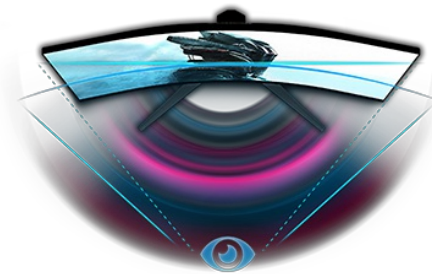

Ponořte se do hry se zakřiveným GB3266QSU Red Eagle s obnovovací frekvencí 144Hz

Zakřivený panel 1800R VA s obnovovací frekvencí 144Hz, 1ms MPRT a rozlišením 2560x1440 vám poskytuje pohlcující zážitek ze sledování a zaručuje vynikající kvalitu obrazu.

Výškově nastavitelný stojan zajišťuje, že můžete snadno upravit polohu obrazovky a snadno přizpůsobit nastavení obrazovky pomocí předdefinovaných a vlastních herních režimů, spolu s funkcí Black Tuner vám dává kontrolu nad tmavými scénami, aby byly detaily vždy jasně viditelné.

1ms

Rychlá doba odezvy je klíčem k velmi plynulé hře. Snižuje výskyt stínů a rozmazání, tím poskytuje uživatelům s bohatými zkušenostmi další krok ke zlepšení výkonu.

Curved design

Inspirovaný křivkou lidského oka, zakřivení obrazovky 1800R zaručuje mnohem realističtější zážitek ze sledování, který vám umožní skutečně se ponořit do hry.