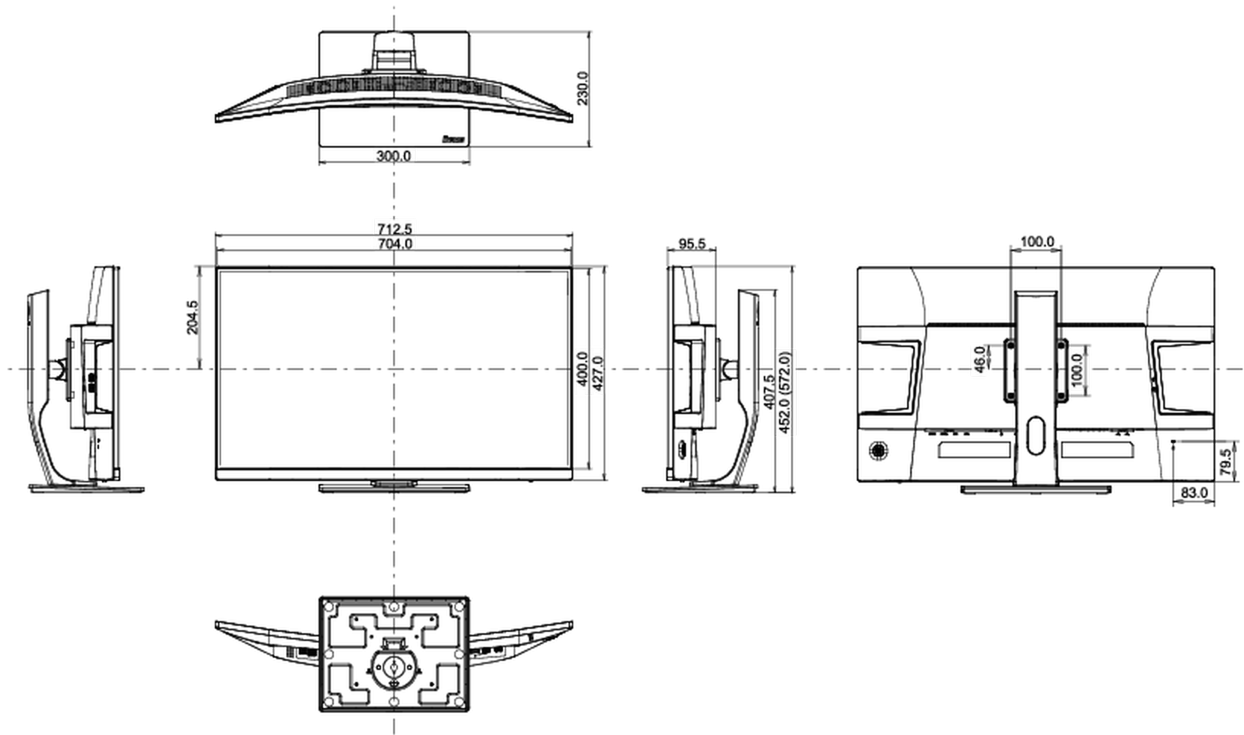

Alle Warenzeichen sind eingetragene Handelsmarken. Irrtum und Änderungen in den Spezifikationen vorbehalten. Alle LCD's erfüllen die ISO-9241-307:2008 Pixelfehlerklasse.

© IIYAMA CORPORATION. ALL RIGHTS RESERVED