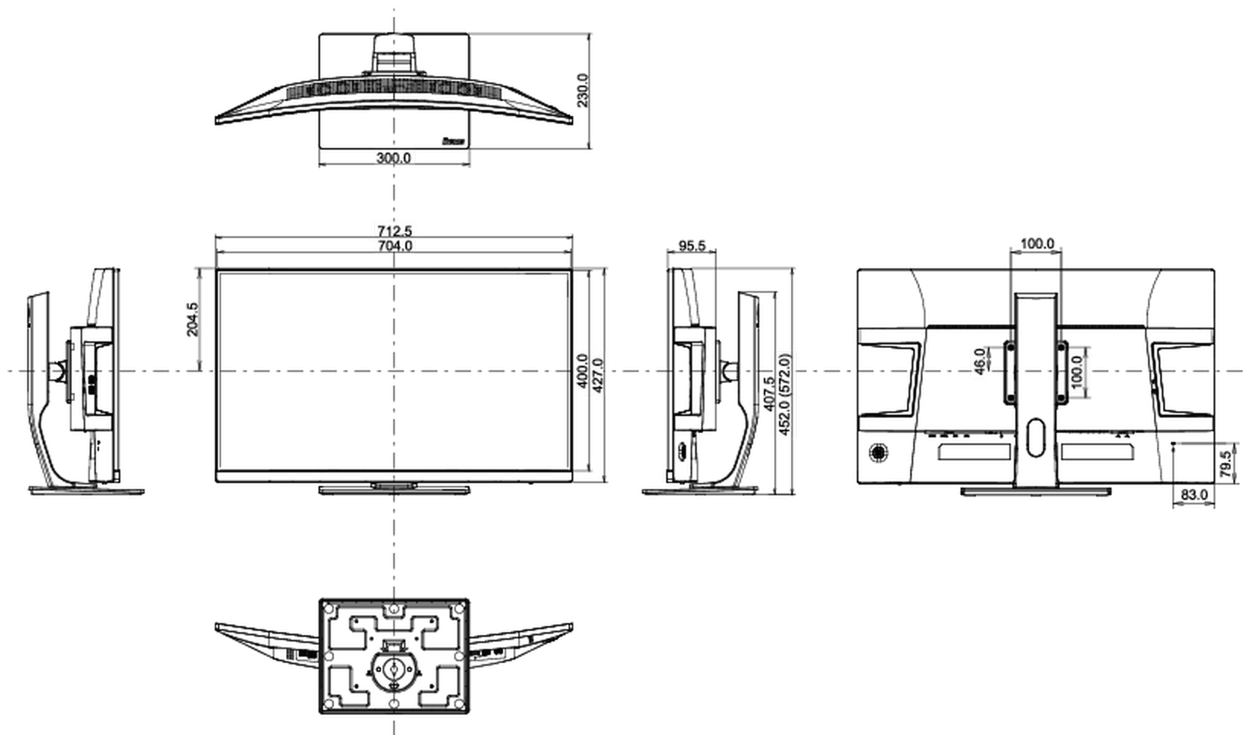

04 MECHANICZNE

Zakres regulacji	wysokość, obrót, pochył
Regulacja wysokości	120mm
Obrót stopy	90°; ° w lewo; 45° w prawo
Kąt pochylecia	22° w górę; 5° w dół

Standard VESA	100 x 100mm
System zarządzania kablami	tak

07 ZRÓWNOWAŻONY ROZWÓJ

Certyfikaty	CE, TÜV-Bauart, EAC, RoHS support, ErP, WEEE, REACH
Klasa efektywności energetycznej (Regulation (EU) 2017/1369)	G
REACH SVHC	powyżej 0.1% ołowiu

08 WYMIARY / WAGA

Wymiary produktu szer. x wys. x gł.	712.5 x 452 (572) x 230mm
Wymiary pudła szer. x wys. x gł.	836 x 527 x 248mm
Waga (bez pudła)	9kg
Waga (bez stopy)	6.3kg
Waga (z pudłem)	13.5kg
Kod EAN	4948570117383