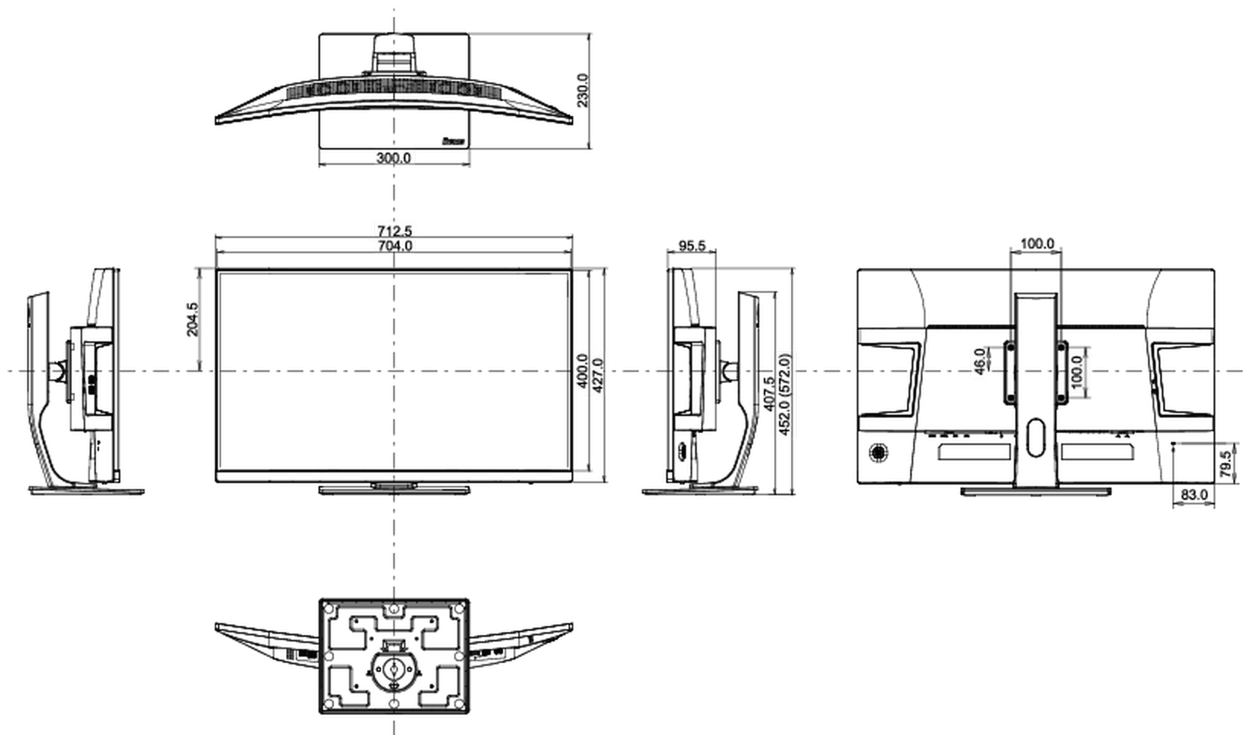

04 МЕХАНИЧЕСКИЕ ХАРАКТЕРИСТИКИ

Эргономика	высота, вращение подставки, наклон
Настройка высоты (HAS)	120мм
Вращение подставки (Swivel)	90°; ° лево; 45° право
Угол наклона экрана	22° вверх; 5° вниз

Крепление VESA	100 x 100mm
Крепления для кабелей	да

07 СТАНДАРТЫ

Сертификаты	CE, TÜV-Bauart, EAC, RoHS support, ErP, WEEE, REACH
Класс энергоэффективности	B
REACH SVHC	свинца, превышает 0.1%

08 РАЗМЕР / ВЕС

Размер продукта Ш x В x Г	712.5 x 452 (572) x 230мм
Размер коробки Ш x В x Г	836 x 527 x 248мм
Вес (без упаковки)	9кг
Weight (without stand)	6.3кг
Вес (с упаковкой)	13.5кг
EAN код	4948570117383