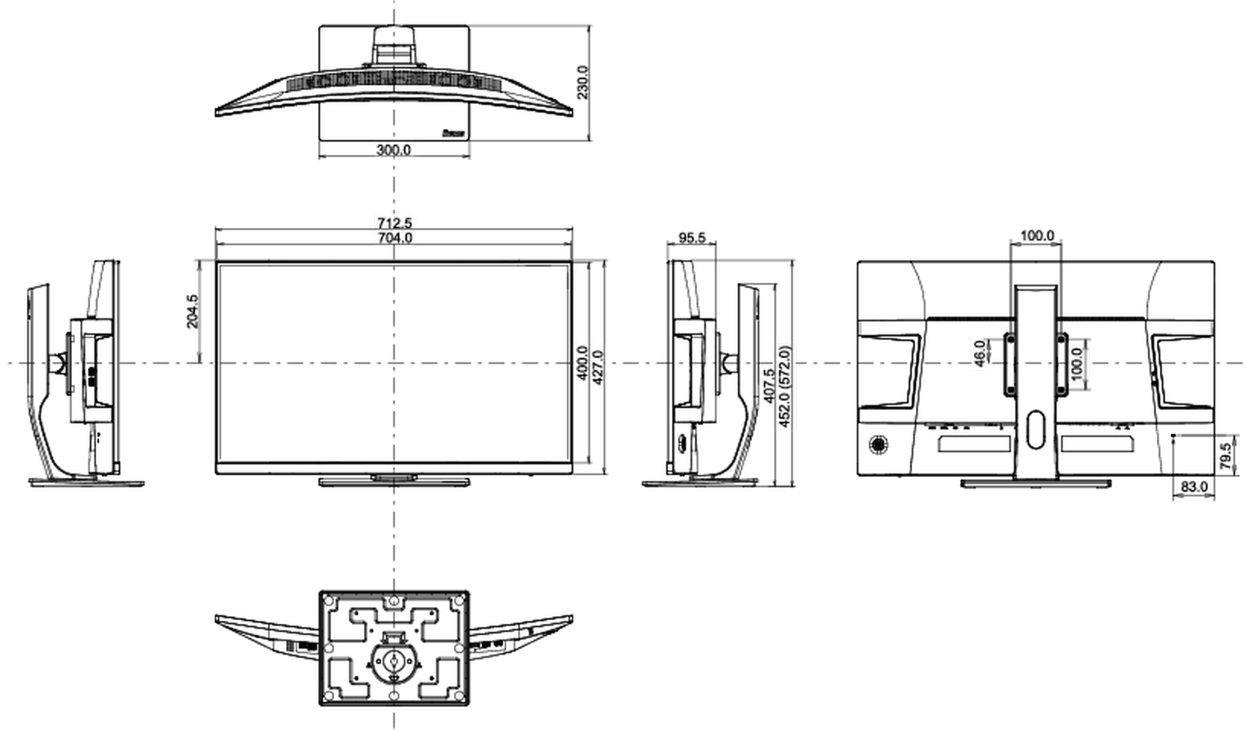

04 MEKANİK

Yükseklik ayarı	120mm
Döner stand	90°; ° sol; 45° sağ
Eğim açısı	22° yukarı; 5° aşağı
Kablo yönetim sistemi	evet

05 PAKET İÇERİĞİNDEKİ AKSESUARLAR

06 GÜÇ YÖNETİMİ

Güç kaynağı	DC 19 V
Güç kullanımı	47W tipik, 0.5W stand by, 0.3W off mode

07 ÖLÇÜLER / AĞIRLIK

Ürün boyutları G x Y x D	712.5 x 452 (572) x 230mm
Kutu boyutları G x Y x D	836 x 527 x 248mm
Ağırlık (kutu hariç)	9kg
Ağırlık (standsız)	6.3kg
Ağırlık (kutu ile birlikte)	13.5kg
EAN kodu	4948570117383