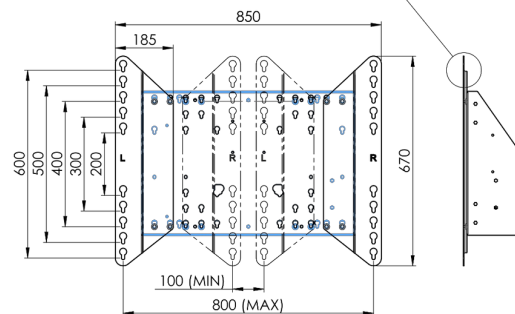

03 INFORMATIONS COMPLEMENTAIRES

Produits assimilés

[MD 052B7285](#)