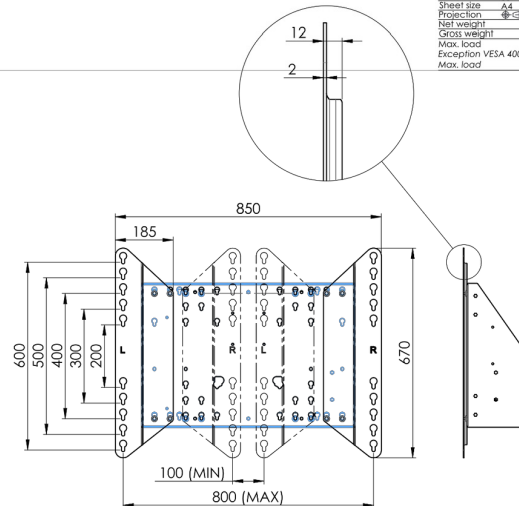

02 DIMENSIONS / POIDS

Poids (sans boîte)

52kg

Code EAN

4948570032600