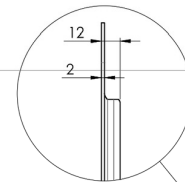

02 AFMETINGEN / GEWICHT

Gewicht (zonder doos)

52kg

EAN code

4948570032600