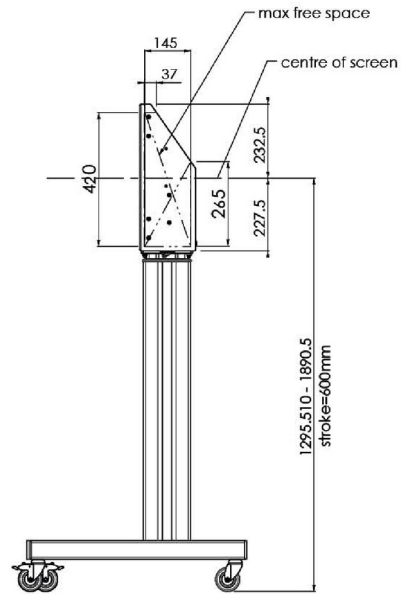

03 ADDITIONELE INFORMATIE

Gerelateerde producten

[MD 052B7285](#)