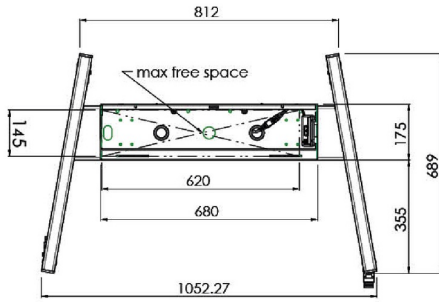

03 СОПУТСТВУЮЩАЯ ИНФОРМАЦИЯ

Сопутствующие товары

[MD 052B7285](#)