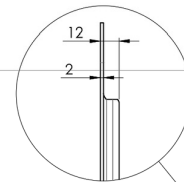

03 СОПУТСТВУЮЩАЯ ИНФОРМАЦИЯ

Сопутствующие товары

[MD 052B7285](#)