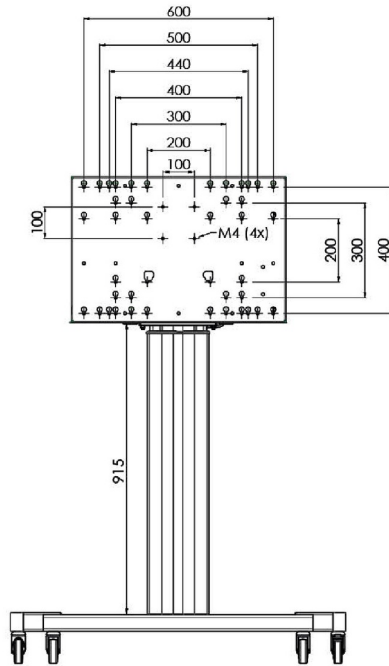

03 СОПУТСТВУЮЩАЯ ИНФОРМАЦИЯ

Сопутствующие товары

[MD 052B7285](#)