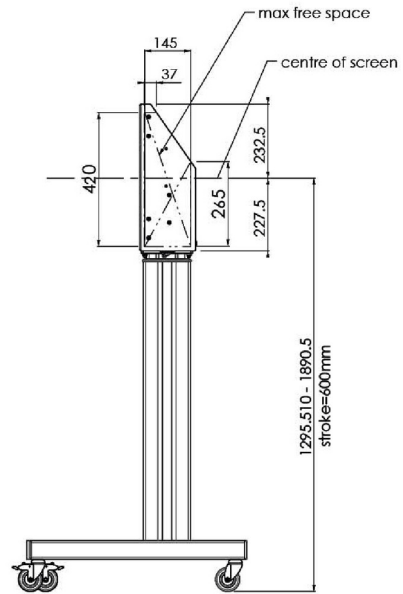

02 ROZMĚRY / HMOTNOST

Váha (bez balení)

52kg

EAN code

4948570032600