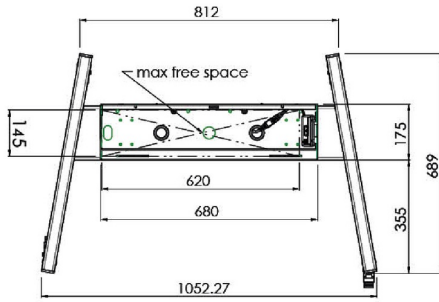

02 ROZMĚRY / HMOTNOST

Váha (bez balení)

52kg

EAN code

4948570032600