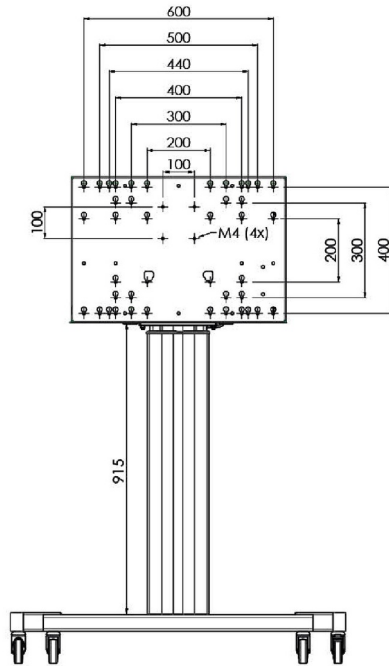

02 ROZMĚRY / HMOTNOST

Váha (bez balení)

52kg

EAN code

4948570032600