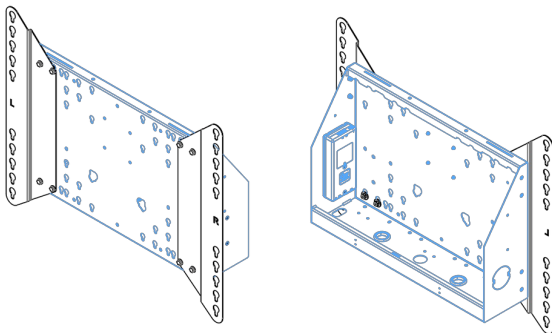

03 SOUVÍSEJÍCÍ INFORMACE

Související produkty

[MD 052B7285](#)