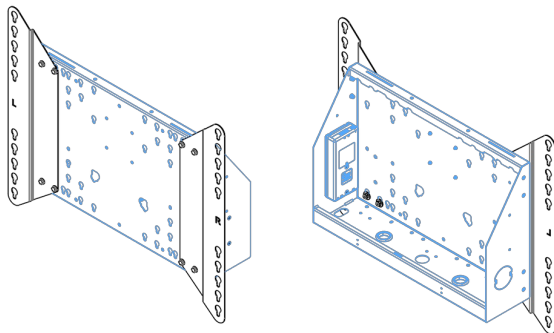

02 ROZMĚRY / HMOTNOST

Váha (bez balení)

52kg

EAN code

4948570032600