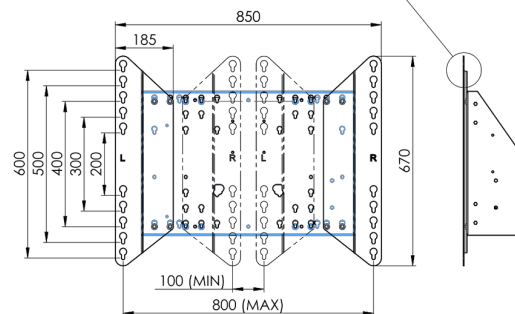

02 ROZMĚRY / HMOTNOST

Váha (bez balení)

52kg

EAN code

4948570032600