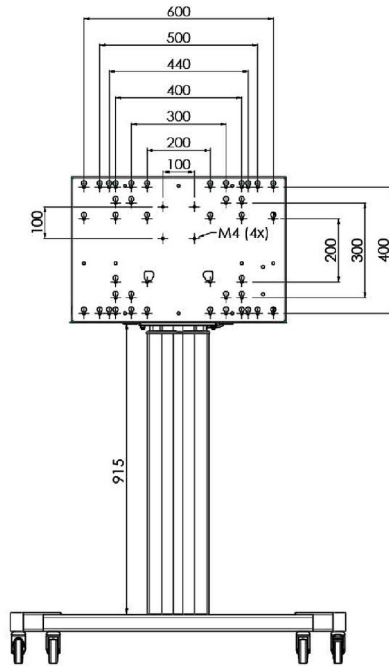

02 DIMENSIONS / POIDS

Poids (sans boîte)

52kg

Code EAN

4948570032600