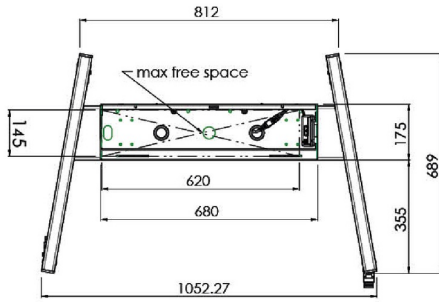

02 DIMENSIONS / POIDS

Poids (sans boîte)

52kg

Code EAN

4948570032600