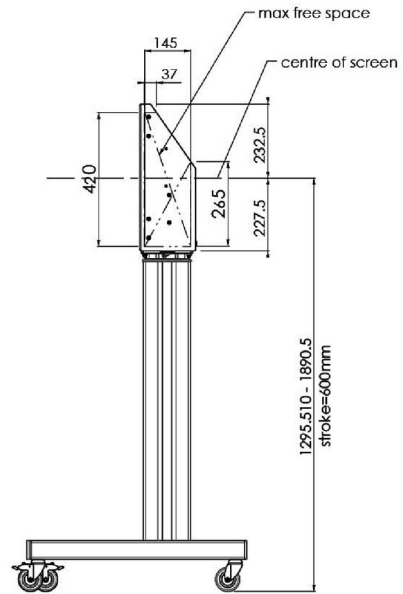

02 DIMENSIONS / POIDS

Poids (sans boîte)

52kg

Code EAN

4948570032600