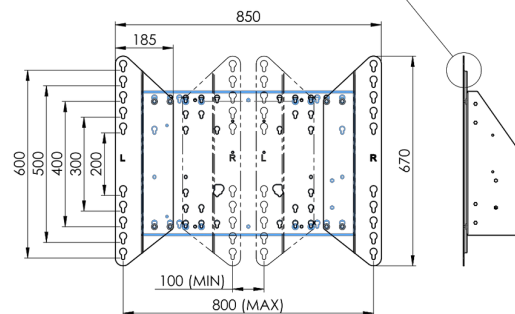

02 DIMENSIONS / POIDS

Poids (sans boîte)

52kg

Code EAN

4948570032600