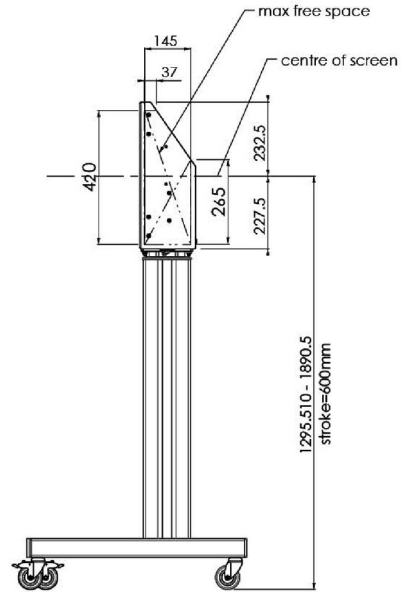

03 INFORMATIONS COMPLEMENTAIRES

Produits assimilés

[MD 052B7285](#)