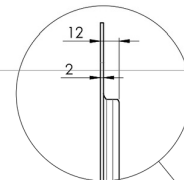

02 DIMENSIONS / POIDS

Poids (sans boîte)

52kg

Code EAN

4948570032600