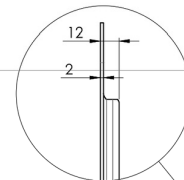

03 INFORMATIONS COMPLEMENTAIRES

Produits assimilés

[MD 052B7285](#)