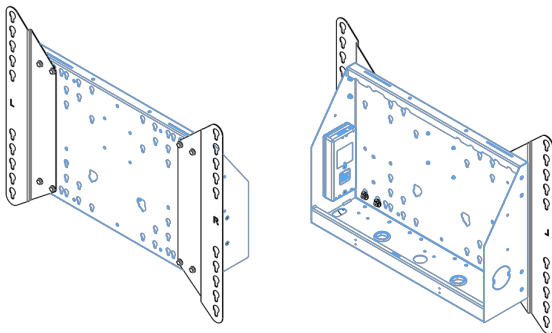

02 DIMENSIONS / POIDS

Poids (sans boîte)

52kg

Code EAN

4948570032600