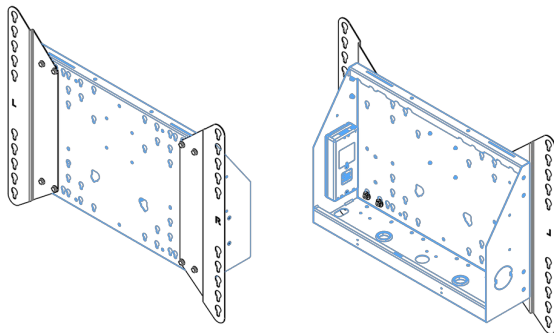

03 ADDITIONELE INFORMATIE

Gerelateerde producten

[MD 052B7285](#)