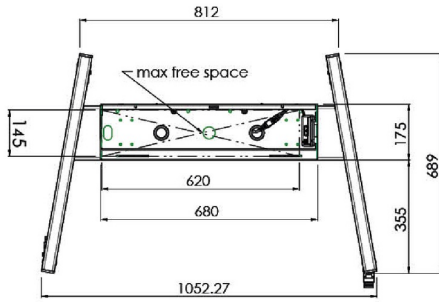

02 AFMETINGEN / GEWICHT

Gewicht (zonder doos)

52kg

EAN code

4948570032600