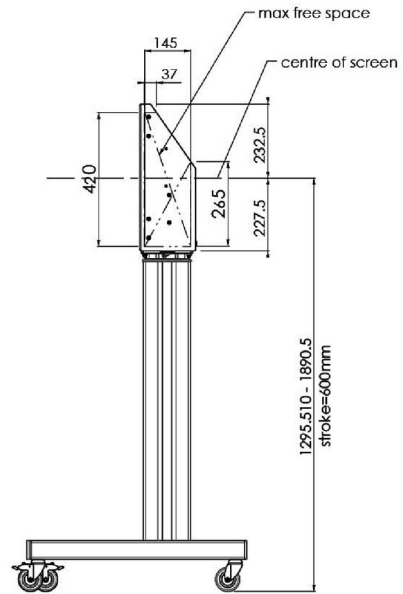

02 AFMETINGEN / GEWICHT

Gewicht (zonder doos)

52kg

EAN code

4948570032600