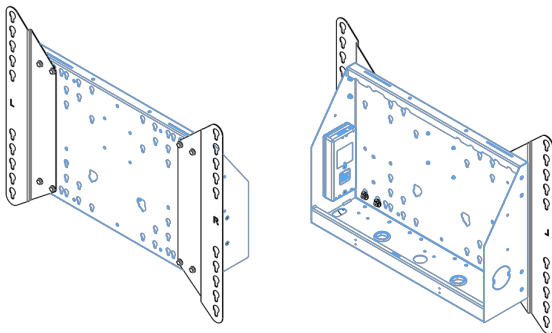

02 AFMETINGEN / GEWICHT

Gewicht (zonder doos)

52kg

EAN code

4948570032600