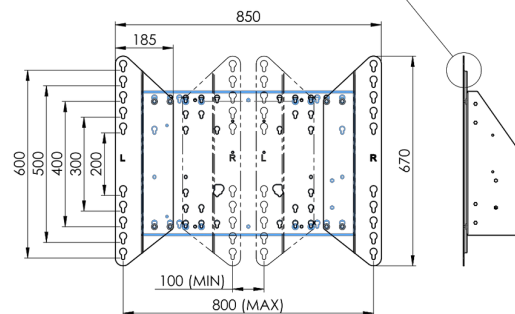

02 AFMETINGEN / GEWICHT

Gewicht (zonder doos)

52kg

EAN code

4948570032600