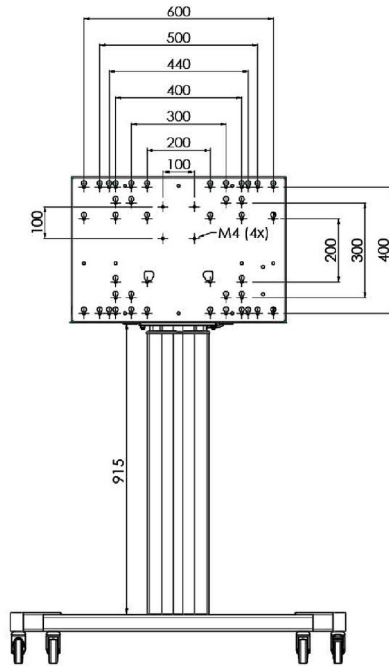

02 AFMETINGEN / GEWICHT

Gewicht (zonder doos)

52kg

EAN code

4948570032600