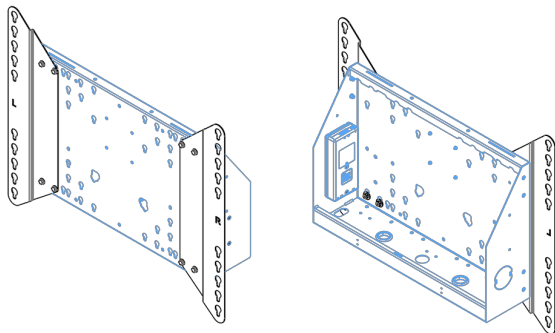

02 РАЗМЕР / ВЕС

Вес (без упаковки)

52кг

EAN код

4948570032600