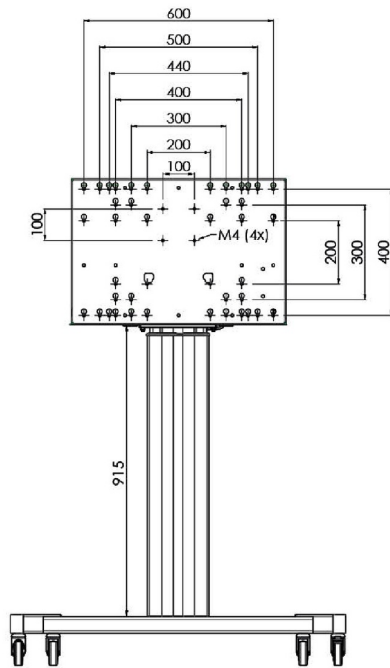

02 РАЗМЕР / ВЕС

Вес (без упаковки)

52кг

EAN код

4948570032600