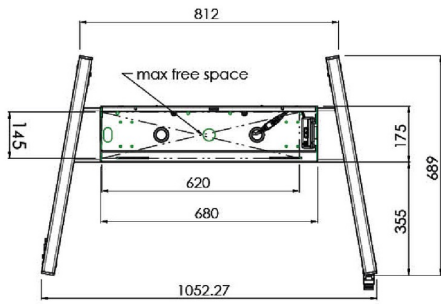

02 РАЗМЕР / ВЕС

Вес (без упаковки)

52кг

EAN код

4948570032600