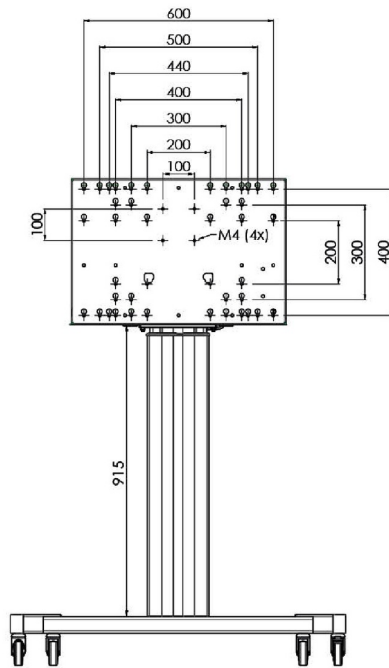

03 СОПУТСТВУЮЩАЯ ИНФОРМАЦИЯ

Сопутствующие товары

[MD 052B7285](#)