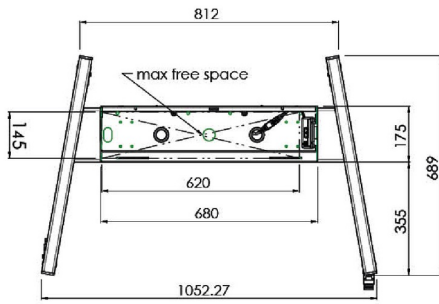

03 СОПУТСТВУЮЩАЯ ИНФОРМАЦИЯ

Сопутствующие товары

[MD 052B7285](#)