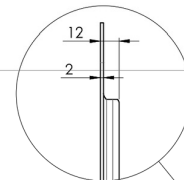

02 РАЗМЕР / ВЕС

Вес (без упаковки)

52кг

EAN код

4948570032600