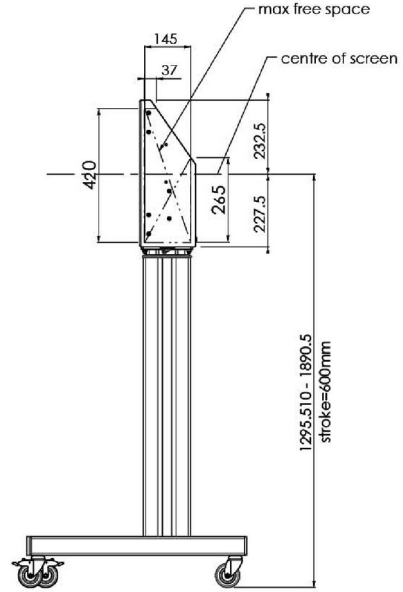

02 ÖLÇÜLER / AĞIRLIK

Ağırlık (kutu hariç)

52kg

EAN kodu

4948570032600