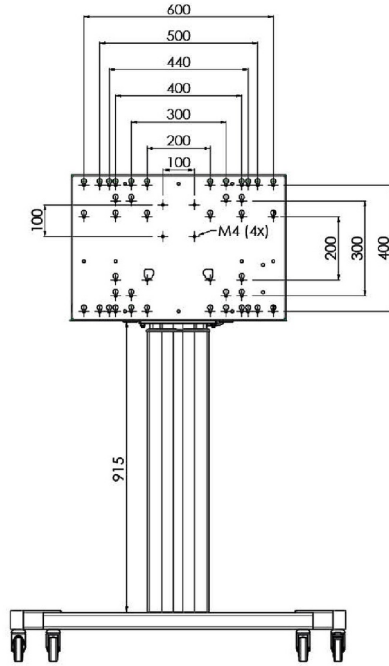

02 ÖLÇÜLER / AĞIRLIK

Ağırlık (kutu hariç)

52kg

EAN kodu

4948570032600