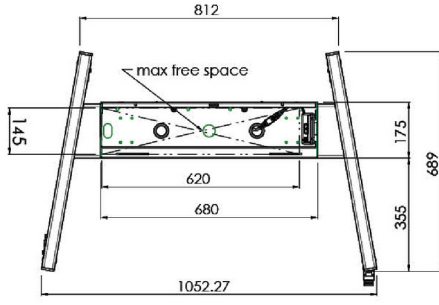

03 İLGİLİ BİLGİ

İlgili ürünler

[MD 052B7285](#)