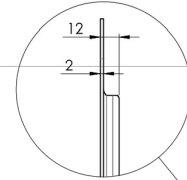

02 ÖLÇÜLER / AĞIRLIK

Ağırlık (kutu hariç)

52kg

EAN kodu

4948570032600