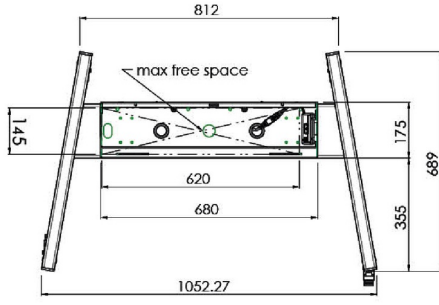

02 ÖLÇÜLER / AĞIRLIK

Ağırlık (kutu hariç)

52kg

EAN kodu

4948570032600