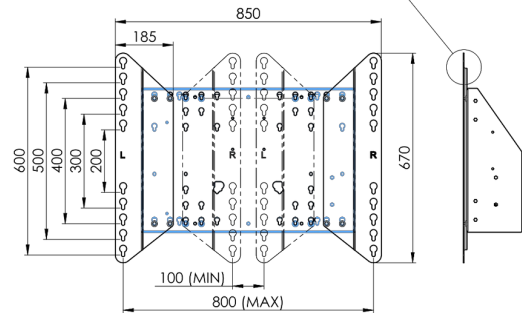

02 ÖLÇÜLER / AĞIRLIK

Ağırlık (kutu hariç)

52kg

EAN kodu

4948570032600