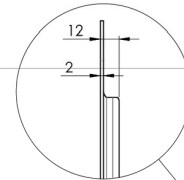

03 İLGİLİ BİLGİ

İlgili ürünler

[MD 052B7285](#)