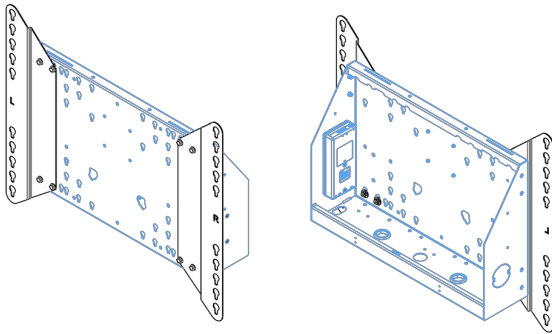

02 ÖLÇÜLER / AĞIRLIK

Ağırlık (kutu hariç)

52kg

EAN kodu

4948570032600