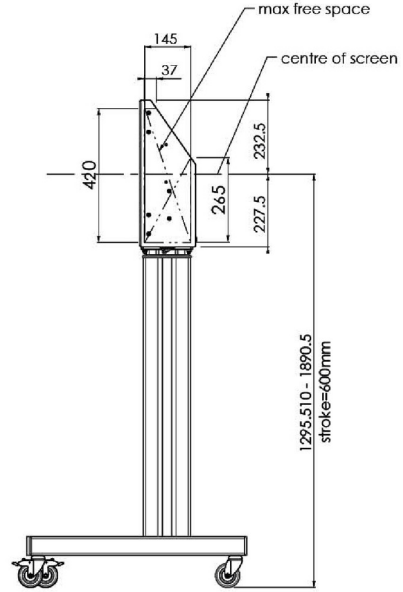

03 İLGİLİ BİLGİ

İlgili ürünler

[MD 052B7285](#)