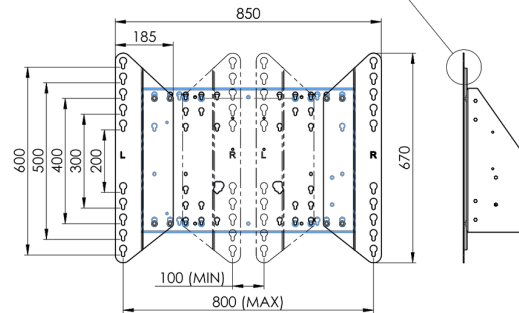

03 İLGİLİ BİLGİ

İlgili ürünler

[MD 052B7285](#)