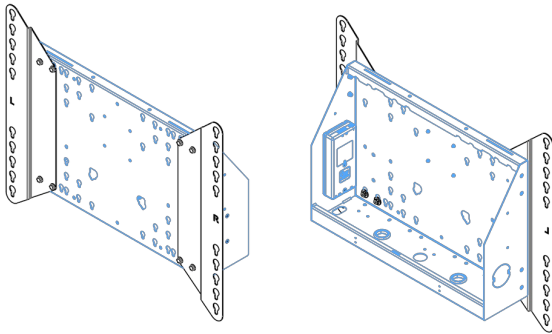

03 İLGİLİ BİLGİ

İlgili ürünler

[MD 052B7285](#)