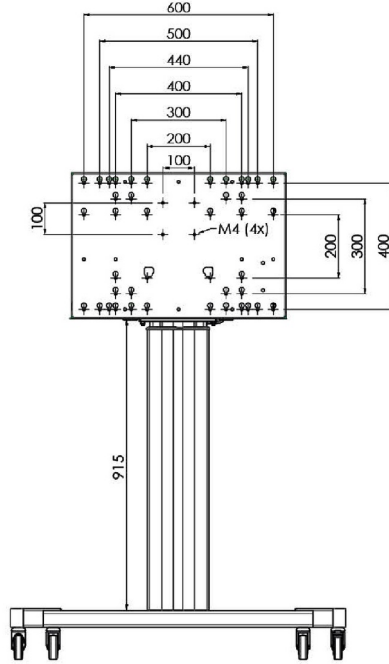

03 İLGİLİ BİLGİ

İlgili ürünler

[MD 052B7285](#)