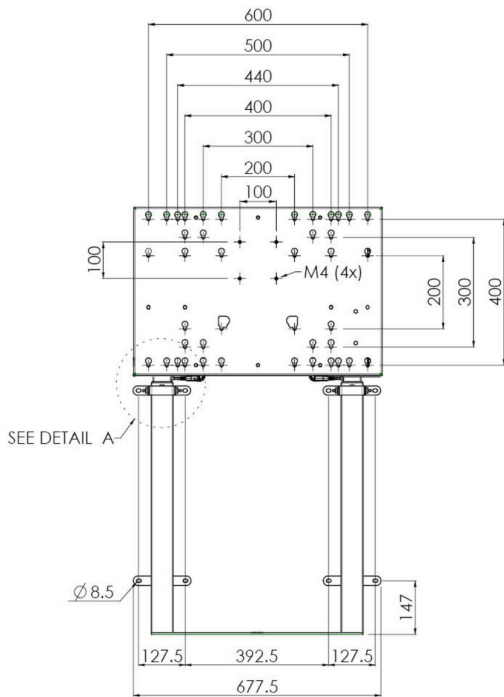

02 РАЗМЕР / BEC

Вес (без упаковки)

36кг

EAN код

4948570032617