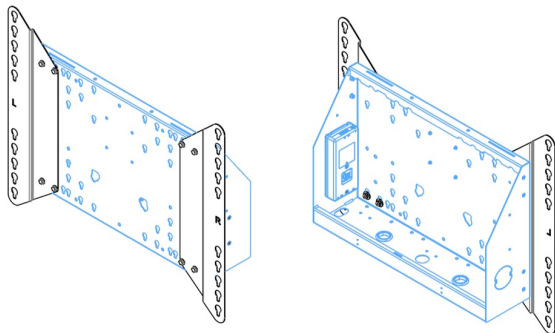

02 РАЗМЕР / BEC

Вес (без упаковки)

36кг

EAN код

4948570032617