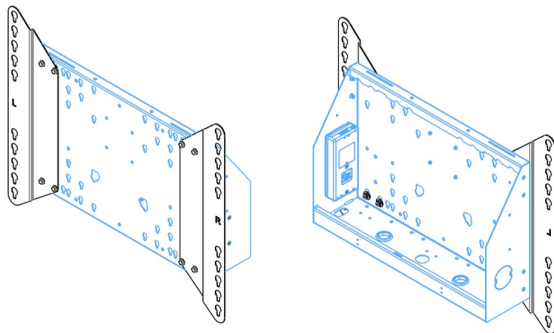

Все товарные знаки и торговые марки являются собственностью их владельцев и они защищены. Ошибки и изменения допускаются. Спецификации могут быть изменены без уведомления. Все LCD мониторы соответствуют стандарту ISO-9241-307:2008 по политике битых пикселей.