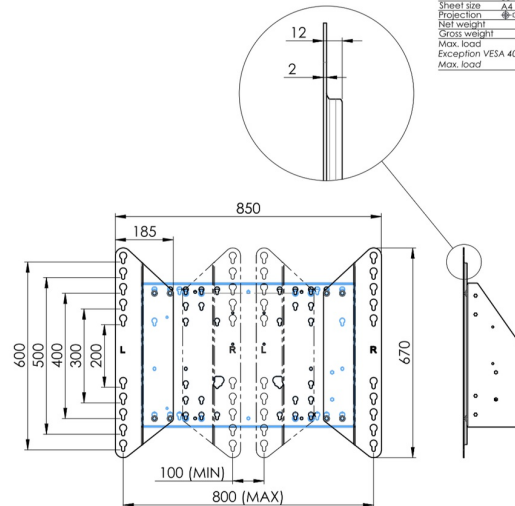

Все товарные знаки и торговые марки являются собственностью их владельцев и они защищены. Ошибки и изменения допускаются. Спецификации могут быть изменены без уведомления. Все LCD мониторы соответствуют стандарту ISO-9241-307:2008 по политике битых пикселей.