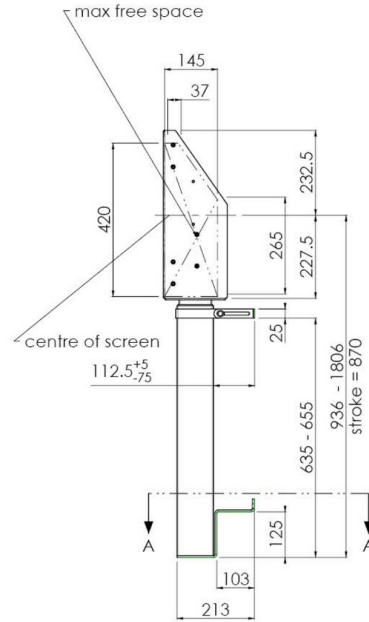

Все товарные знаки и торговые марки являются собственностью их владельцев и они защищены. Ошибки и изменения допускаются. Спецификации могут быть изменены без уведомления. Все LCD мониторы соответствуют стандарту ISO-9241-307:2008 по политике битых пикселей.