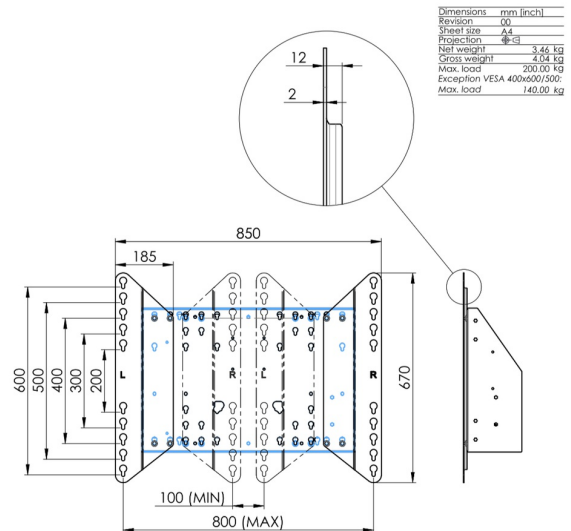

02 РАЗМЕР / BEC

Вес (без упаковки)

36кг

EAN код

4948570032617