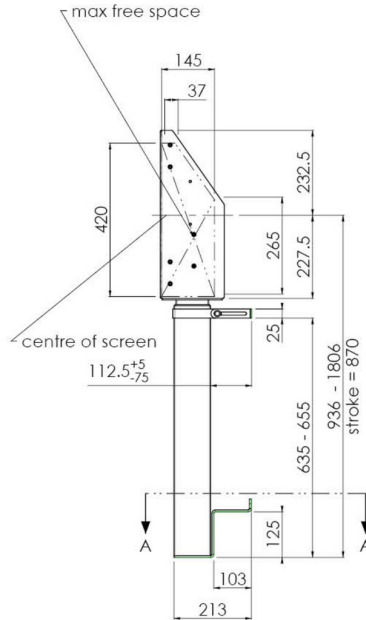

02 РАЗМЕР / BEC

Вес (без упаковки)

36кг

EAN код

4948570032617