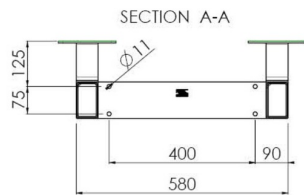

02 РАЗМЕР / BEC

Вес (без упаковки)

36кг

EAN код

4948570032617