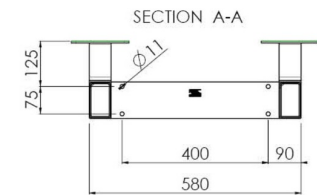

Все товарные знаки и торговые марки являются собственностью их владельцев и они защищены. Ошибки и изменения допускаются. Спецификации могут быть изменены без уведомления. Все LCD мониторы соответствуют стандарту ISO-9241-307:2008 по политике битых пикселей.