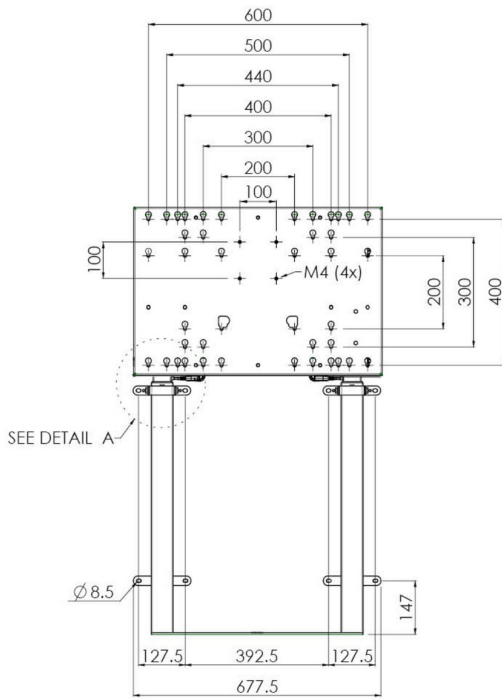

Все товарные знаки и торговые марки являются собственностью их владельцев и они защищены. Ошибки и изменения допускаются. Спецификации могут быть изменены без уведомления. Все LCD мониторы соответствуют стандарту ISO-9241-307:2008 по политике битых пикселей.