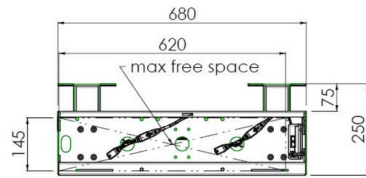

Все товарные знаки и торговые марки являются собственностью их владельцев и они защищены. Ошибки и изменения допускаются. Спецификации могут быть изменены без уведомления. Все LCD мониторы соответствуют стандарту ISO-9241-307:2008 по политике битых пикселей.