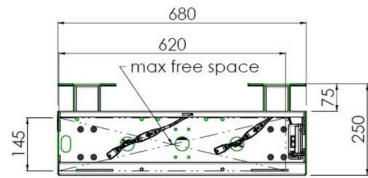

02 РАЗМЕР / BEC

Вес (без упаковки)

36кг

EAN код

4948570032617