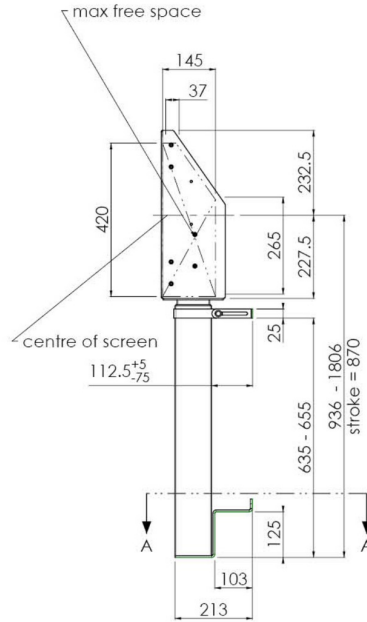

Všechny ochranné známky jsou registrovány a chráněny. Vyhrazené právo na změny. Veškeré ploché panely LCD splňují normu ISO-9241-307:2008 v oblasti počtu vadných pixelů.