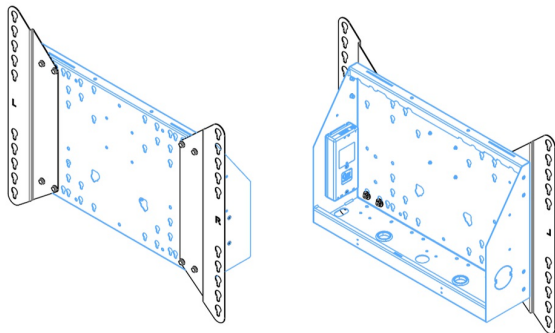

Nástěnný výtah podporovaný podlahou pro velkoformátové (dotykové) displeje 65" do 86"

Díky svým dvojitým sloupům nabízí tento vylepšený podlahový zvedák extra stabilitu a robustnost pro práci s dotykovými displeji 65 palců do 86 palců, 120 kg. Displej lze snadno nastavit na výšku pomocí dálkového ovladače a elektrické nastavení výšky je velmi tiché. Na zadní straně montážního nástroje je místo vyhrazené pro umístění mini PC.

01 SPECIFIKACE

Type	Nástěnný držák
Number of screens	1
Screen size	65" - 86"
Height adjustment	870mm, 936 - 1806mm
Váha max.	120kg / monitor
VESA maximum	800 x 600mm

02 ROZMĚRY / HMOTNOST

Váha (bez balení)

36kg

EAN code

4948570032617

Dimensions	mm (inch)
Revision	00
Sheet size	A4
Projection	1E-3
Net weight	3.46 kg
Gross weight	4.34 kg
Max. load	200.00 kg
Exception VESA	400x500/500
Max. load	140.00 kg

Všechny ochranné známky jsou registrovány a chráněny. Vyhrazené právo na změny. Veškeré ploché panely LCD splňují normu ISO-9241-307:2008 v oblasti počtu vadných pixelů.