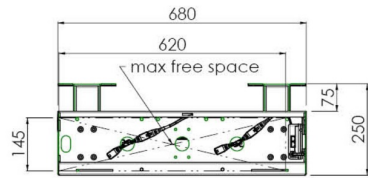

Všechny ochranné známky jsou registrovány a chráněny. Vyhrazené právo na změny. Veškeré ploché panely LCD splňují normu ISO-9241-307:2008 v oblasti počtu vadných pixelů.