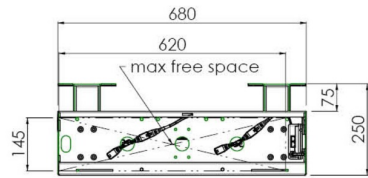

Nástěnný výtah podporovaný podlahou pro velkoformátové (dotykové) displeje 65" do 86"

Díky svým dvojitým sloupům nabízí tento vylepšený podlahový zvedák extra stabilitu a robustnost pro práci s dotykovými displeji 65 palců do 86 palců, 120 kg. Displej lze snadno nastavit na výšku pomocí dálkového ovladače a elektrické nastavení výšky je velmi tiché. Na zadní straně montážního nástroje je místo vyhrazené pro umístění mini PC.

01 SPECIFIKACE

Type	Nástěnný držák
Number of screens	1
Screen size	65" - 86"
Height adjustment	870mm, 936 - 1806mm
Váha max.	120kg / monitor
VESA maximum	800 x 600mm

02 ROZMĚRY / HMOTNOST

Váha (bez balení)

36kg

EAN code

4948570032617

Dimensions	mm (inch)
Revision	00
Sheet size	A4
Projection	1E-3
Net weight	3.46 kg
Gross weight	4.34 kg
Max. load	200.00 kg
Exception VESA	400x500/500
Max. load	140.00 kg

Všechny ochranné známky jsou registrovány a chráněny. Vyhrazené právo na změny. Veškeré ploché panely LCD splňují normu ISO-9241-307:2008 v oblasti počtu vadných pixelů.