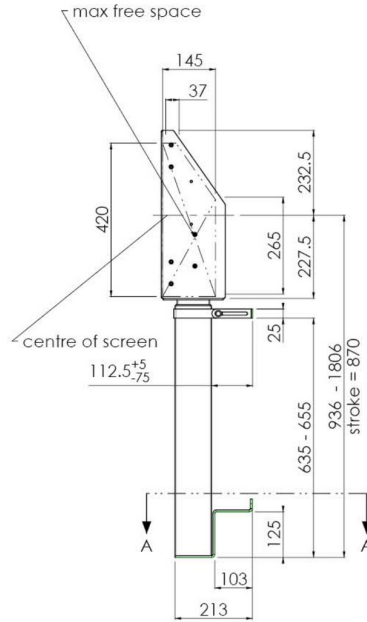

Nástěnný výtah podporovaný podlahou pro velkoformátové (dotykové) displeje 65" do 86"

Díky svým dvojitým sloupům nabízí tento vylepšený podlahový zvedák extra stabilitu a robustnost pro práci s dotykovými displeji 65 palců do 86 palců, 120 kg. Displej lze snadno nastavit na výšku pomocí dálkového ovladače a elektrické nastavení výšky je velmi tiché. Na zadní straně montážního nástroje je místo vyhrazené pro umístění mini PC.

01 SPECIFIKACE

Type	Nástěnný držák
Number of screens	1
Screen size	65" - 86"
Height adjustment	870mm, 936 - 1806mm
Váha max.	120kg / monitor
VESA maximum	800 x 600mm

02 ROZMĚRY / HMOTNOST

Váha (bez balení)

36kg

EAN code

4948570032617

Dimensions	mm (inch)
Revision	00
Sheet size	A4
Projection	1E-3
Net weight	3.46 kg
Gross weight	4.34 kg
Max. load	200.00 kg
Exception VESA	400x500/500
Max. load	140.00 kg

Všechny ochranné známky jsou registrovány a chráněny. Vyhrazené právo na změny. Veškeré ploché panely LCD splňují normu ISO-9241-307:2008 v oblasti počtu vadných pixelů.