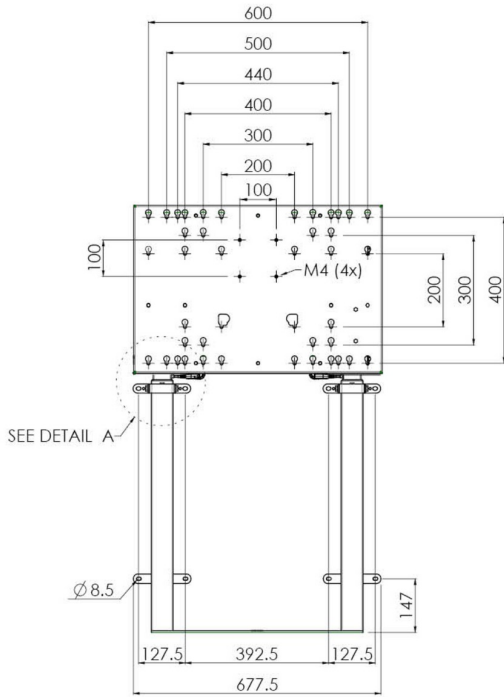

Všechny ochranné známky jsou registrovány a chráněny. Vyhrazené právo na změny. Veškeré ploché panely LCD splňují normu ISO-9241-307:2008 v oblasti počtu vadných pixelů.