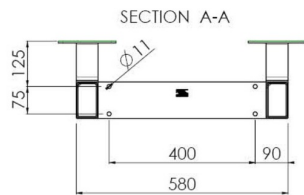

Nástěnný výtah podporovaný podlahou pro velkoformátové (dotykové) displeje 65" do 86"

Díky svým dvojitým sloupům nabízí tento vylepšený podlahový zvedák extra stabilitu a robustnost pro práci s dotykovými displeji 65 palců do 86 palců, 120 kg. Displej lze snadno nastavit na výšku pomocí dálkového ovladače a elektrické nastavení výšky je velmi tiché. Na zadní straně montážního nástroje je místo vyhrazené pro umístění mini PC.

01 SPECIFIKACE

Type	Nástěnný držák
Number of screens	1
Screen size	65" - 86"
Height adjustment	870mm, 936 - 1806mm
Váha max.	120kg / monitor
VESA maximum	800 x 600mm

02 ROZMĚRY / HMOTNOST

Váha (bez balení)

36kg

EAN code

4948570032617

Dimensions	mm (inch)
Revision	00
Sheet size	A4
Projection	1E-3
Net weight	3.46 kg
Gross weight	4.34 kg
Max. load	200.00 kg
Exception VESA	400x500/500
Max. load	140.00 kg

Všechny ochranné známky jsou registrovány a chráněny. Vyhrazené právo na změny. Veškeré ploché panely LCD splňují normu ISO-9241-307:2008 v oblasti počtu vadných pixelů.