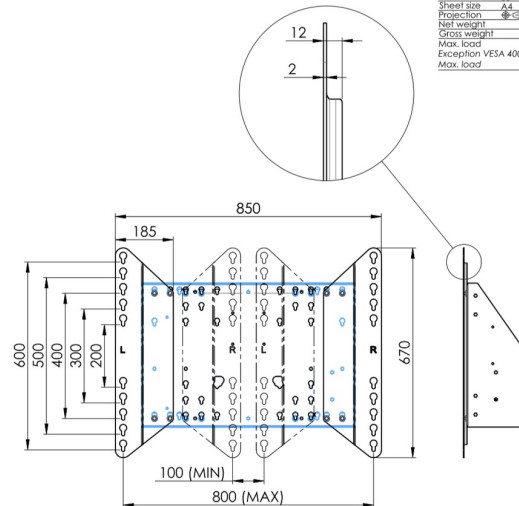

Všechny ochranné známky jsou registrovány a chráněny. Vyhrazené právo na změny. Veškeré ploché panely LCD splňují normu ISO-9241-307:2008 v oblasti počtu vadných pixelů.