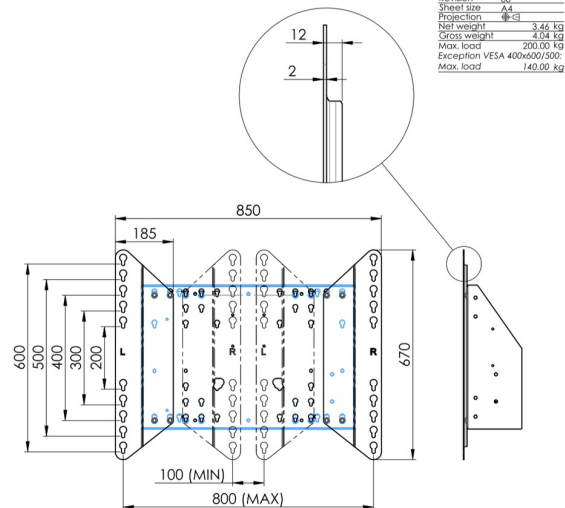

Nástěnný výtah podporovaný podlahou pro velkoformátové (dotykové) displeje 65" do 86"

Díky svým dvojitým sloupům nabízí tento vylepšený podlahový zvedák extra stabilitu a robustnost pro práci s dotykovými displeji 65 palců do 86 palců, 120 kg. Displej lze snadno nastavit na výšku pomocí dálkového ovladače a elektrické nastavení výšky je velmi tiché. Na zadní straně montážního nástroje je místo vyhrazené pro umístění mini PC.

01 SPECIFIKACE

Type	Nástěnný držák
Number of screens	1
Screen size	65" - 86"
Height adjustment	870mm, 936 - 1806mm
Váha max.	120kg / monitor
VESA maximum	800 x 600mm

02 ROZMĚRY / HMOTNOST

Váha (bez balení)

36kg

EAN code

4948570032617

Dimensions	mm (inch)
Revision	00
Sheet size	A4
Projection	1E-3
Net weight	3.46 kg
Gross weight	4.34 kg
Max. load	200.00 kg
Exception VESA	400x500/500
Max. load	140.00 kg

Všechny ochranné známky jsou registrovány a chráněny. Vyhrazené právo na změny. Veškeré ploché panely LCD splňují normu ISO-9241-307:2008 v oblasti počtu vadných pixelů.