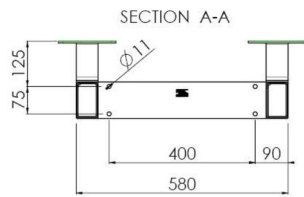

Všechny ochranné známky jsou registrovány a chráněny. Vyhrazené právo na změny. Veškeré ploché panely LCD splňují normu ISO-9241-307:2008 v oblasti počtu vadných pixelů.