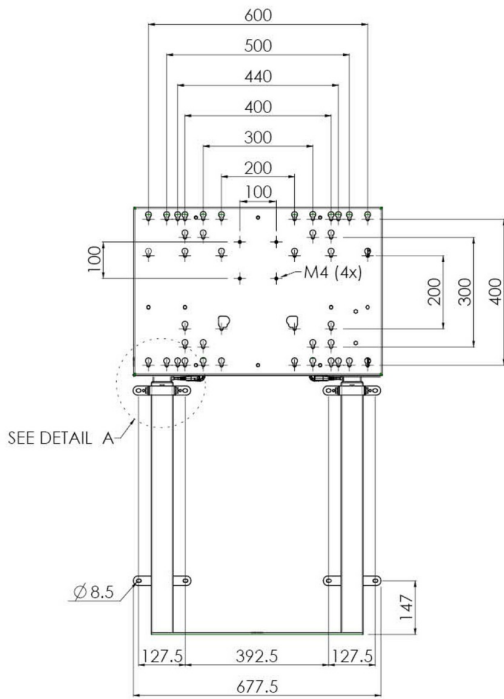

Nástěnný výtah podporovaný podlahou pro velkoformátové (dotykové) displeje 65" do 86"

Díky svým dvojitým sloupům nabízí tento vylepšený podlahový zvedák extra stabilitu a robustnost pro práci s dotykovými displeji 65 palců do 86 palců, 120 kg. Displej lze snadno nastavit na výšku pomocí dálkového ovladače a elektrické nastavení výšky je velmi tiché. Na zadní straně montážního nástroje je místo vyhrazené pro umístění mini PC.

01 SPECIFIKACE

Type	Nástěnný držák
Number of screens	1
Screen size	65" - 86"
Height adjustment	870mm, 936 - 1806mm
Váha max.	120kg / monitor
VESA maximum	800 x 600mm

02 ROZMĚRY / HMOTNOST

Váha (bez balení)

36kg

EAN code

4948570032617

Dimensions	mm (inch)
Revision	00
Sheet size	A4
Projection	1E-3
Net weight	3.46 kg
Gross weight	4.34 kg
Max. load	200.00 kg
Exception VESA	400x500/500
Max. load	140.00 kg

Všechny ochranné známky jsou registrovány a chráněny. Vyhrazené právo na změny. Veškeré ploché panely LCD splňují normu ISO-9241-307:2008 v oblasti počtu vadných pixelů.