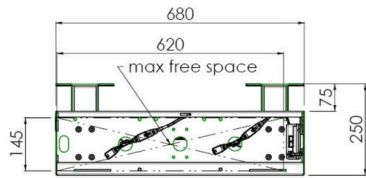

Wszystkie znaki towarowe zastrzeżone. Pomyłki i wprowadzanie zmian zastrzeżone. Specyfikacje produktów mogą ulec zmianie bez wcześniejszego zawiadomienia. Wszystkie monitory LCD iiyama są zgodne z normą ISO-9241-307:2008 określającą liczbę i rodzaj defektów matrycy.