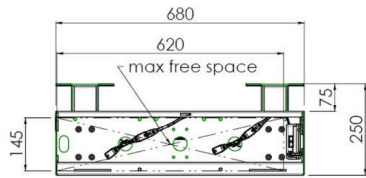

02 WYMIARY / WAGA

Waga (bez pudła)

36kg

Kod EAN

4948570032617