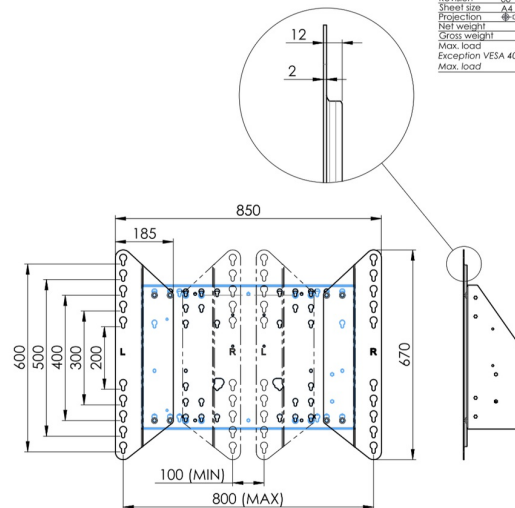

Wszystkie znaki towarowe zastrzeżone. Pomyłki i wprowadzanie zmian zastrzeżone. Specyfikacje produktów mogą ulec zmianie bez wcześniejszego zawiadomienia. Wszystkie monitory LCD iiyama są zgodne z normą ISO-9241-307:2008 określającą liczbę i rodzaj defektów matrycy.