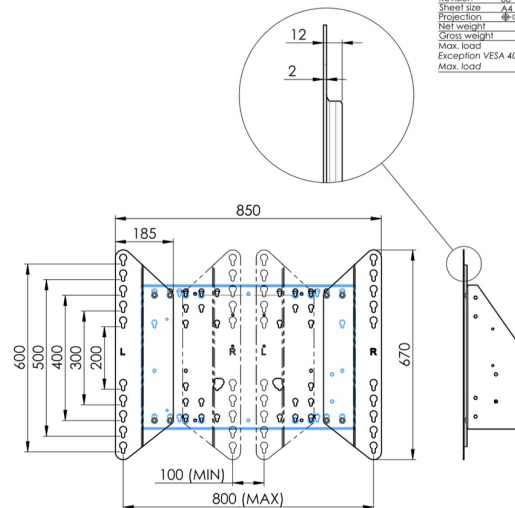

02 WYMIARY / WAGA

Waga (bez pudła)

36kg

Kod EAN

4948570032617