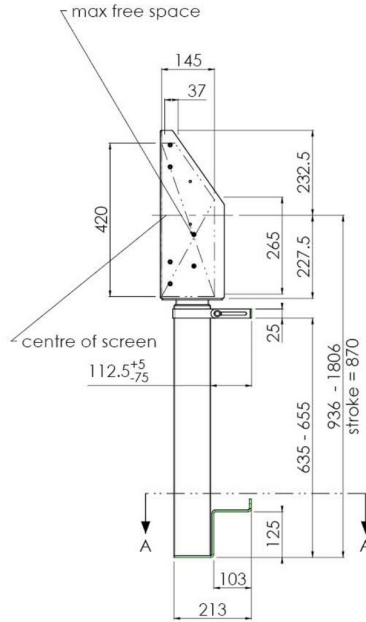

02 WYMIARY / WAGA

Waga (bez pudła)

36kg

Kod EAN

4948570032617