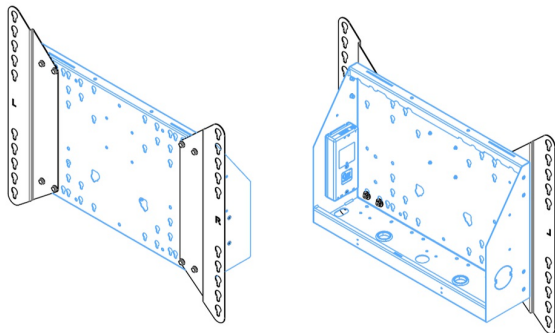

Wszystkie znaki towarowe zastrzeżone. Pomyłki i wprowadzanie zmian zastrzeżone. Specyfikacje produktów mogą ulec zmianie bez wcześniejszego zawiadomienia. Wszystkie monitory LCD iiyama są zgodne z normą ISO-9241-307:2008 określającą liczbę i rodzaj defektów matrycy.