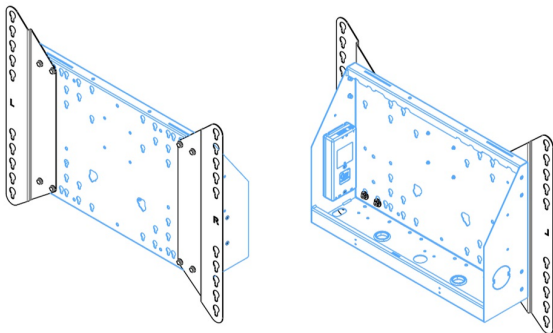

02 WYMIARY / WAGA

Waga (bez pudła)

36kg

Kod EAN

4948570032617