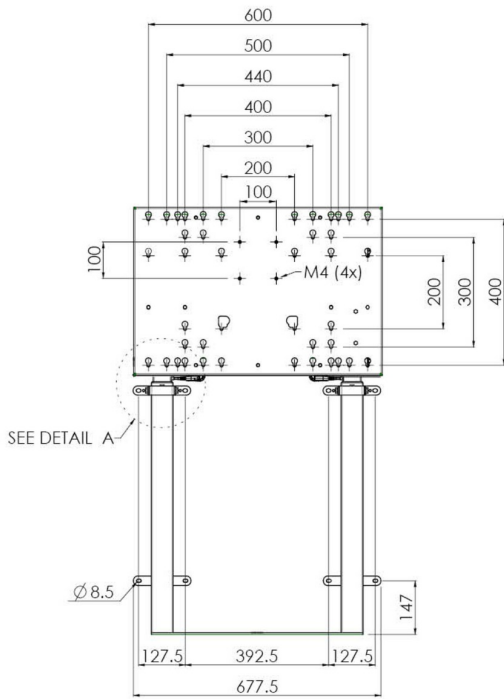

02 WYMIARY / WAGA

Waga (bez pudła)

36kg

Kod EAN

4948570032617