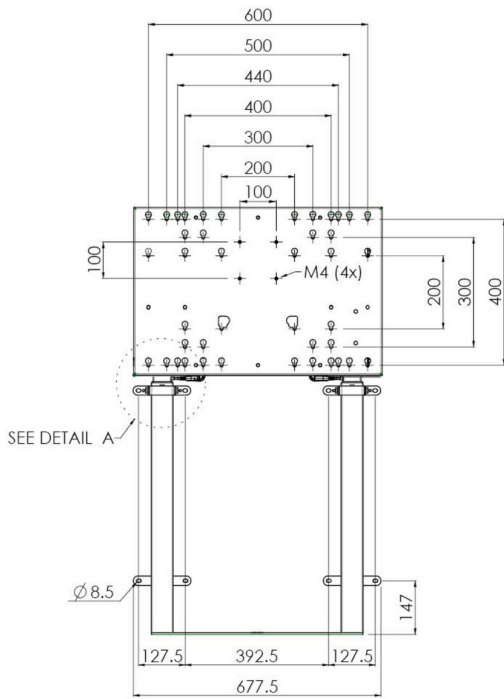

Wszystkie znaki towarowe zastrzeżone. Pomyłki i wprowadzanie zmian zastrzeżone. Specyfikacje produktów mogą ulec zmianie bez wcześniejszego zawiadomienia. Wszystkie monitory LCD iiyama są zgodne z normą ISO-9241-307:2008 określającą liczbę i rodzaj defektów matrycy.