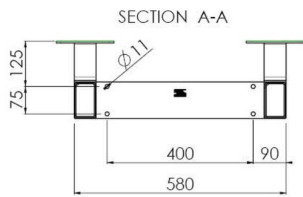

02 WYMIARY / WAGA

Waga (bez pudła)

36kg

Kod EAN

4948570032617