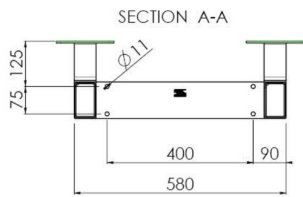

Wszystkie znaki towarowe zastrzeżone. Pomyłki i wprowadzanie zmian zastrzeżone. Specyfikacje produktów mogą ulec zmianie bez wcześniejszego zawiadomienia. Wszystkie monitory LCD iiyama są zgodne z normą ISO-9241-307:2008 określającą liczbę i rodzaj defektów matrycy.