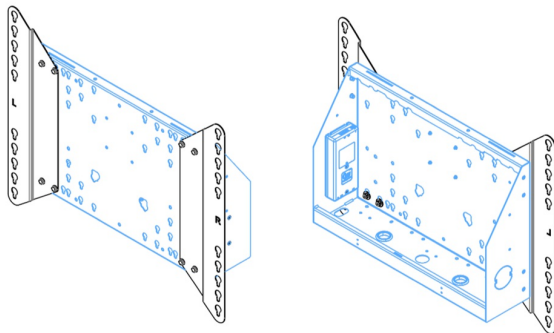

02 DIMENZIJE / TEŽINA

Težina (bez kutije)

36kg

EAN kod

4948570032617