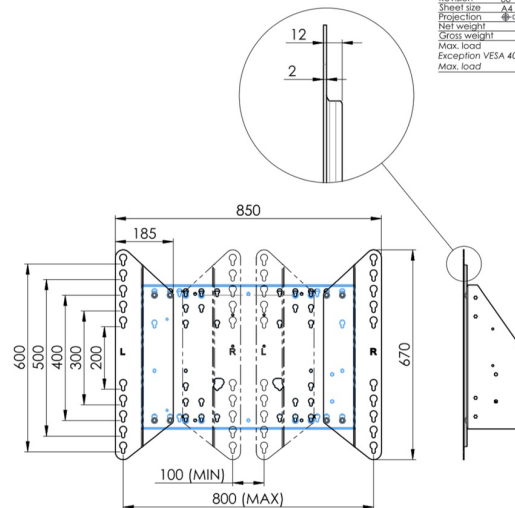

02 DIMENZIJE / TEŽINA

Težina (bez kutije)

36kg

EAN kod

4948570032617