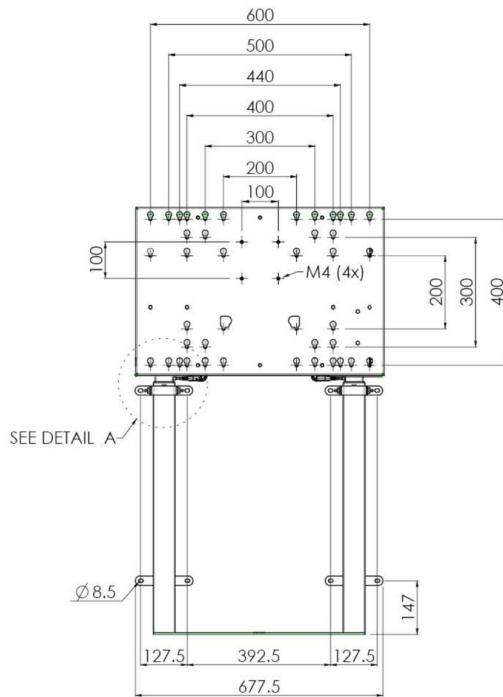

02 DIMENZIJE / TEŽINA

Težina (bez kutije)

36kg

EAN kod

4948570032617