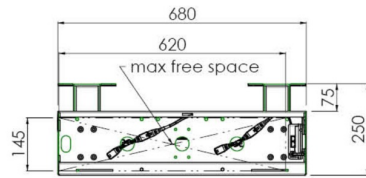

02 DIMENZIJE / TEŽINA

Težina (bez kutije)

36kg

EAN kod

4948570032617