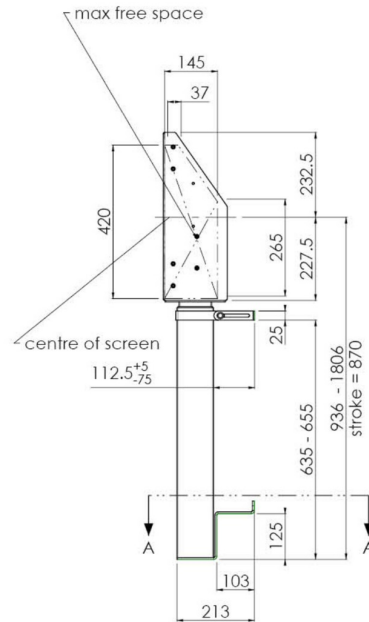

02 DIMENZIJE / TEŽINA

Težina (bez kutije)

36kg

EAN kod

4948570032617