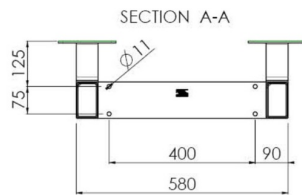

02 DIMENZIJE / TEŽINA

Težina (bez kutije)

36kg

EAN kod

4948570032617