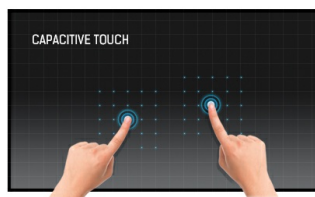

### 32-inch 12-punts open frame touch monitor met touch through-glass technologie

De Full HD (1920x1080) TF3239MSC Open Frame-monitor met smalle randen is de ideale display-oplossing voor interactieve etalages, het onderwijs, kiosken en in-store winkelcommunicatie. De 12-punts Projective Capacitive (PCAP) Touch-technologie zorgt voor een naadloze en nauwkeurige touch-reactie. Dankzij de touch-through-glass technologie is het mogelijk om glazen oppervlakken om te toveren in touchscreens. Het kan landscape, portrait en face-up worden geïnstalleerd voor maximale flexibiliteit en toegankelijkheid.

#### Touch technology - Capacitive

Deze technologie functioneert met een glasplaat voorzien van een sensor-matrix. Het geheel is geïntegreerd in het LCD-panel. Een aanraking wordt waargenomen doordat uw vinger (met of zonder handschoen) een minuscuul elektrisch signaal afgeeft aan deze sensor-matrix als u het glas aanraakt. Deze extra glaslaag maakt deze techniek uiterst duurzaam en betrouwbaar. Het systeem blijft zelfs werken als het glas is ingekrast. Het biedt ultieme beeldkwaliteit en wordt aangestuurd door een vinger (ook in latex handschoenen) of een speciale stylus.